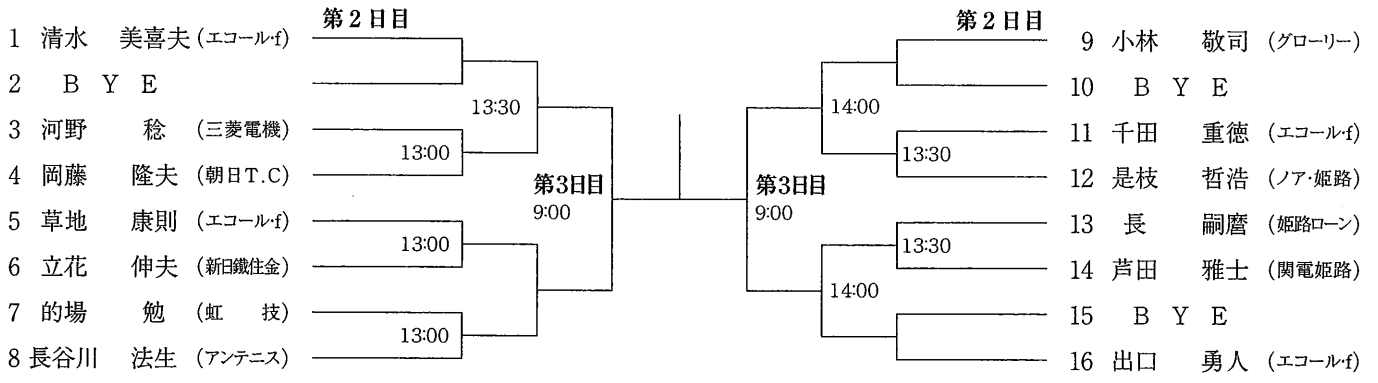

II 群 (A級 各ブロック勝者)

- A
 - B
 - C
 - D
 - E
 - F
 - G
 - H
 - I
- A 組
↓
I 組

9 選手

上記選手は、大会第2日目、田寺会場に午前10:00集合の上、I群・II群別に抽選を行います。

男子A級(S級予選)

第1日目 A組				F組 第1日目			
1	古井 公朗	(アンテニス)		41	宮川 貴志	(姫路ローン)	
2	B Y E			42	金子 直樹	(BESPO)	
3	森本 哲司	(姫路ローン)	10:00	43	金光 勇	(マシャップ)	
4	小幡 淳	(R 3 I)	9:00	44	小林 将大	(アンテニス)	
5	桑田 晃利	(姫路信金)		45	五十棲 悠介	(ノア・姫路)	
6	佐伯 満也	(新日鐵住金)	9:00	46	米澤 将一	(TS-書写)	
7	橋本 和典	(太子T.C)		47	村瀬 睦典	(タキロン)	
8	完山 康弘	(BESPO)	9:00	48	瀬川 浩史	(太子T.C)	
第1日目 B組				G組 第1日目			
9	上本 啓伍	(I C U)		49	有田 知史	(グローリー)	
10	B Y E			50	庄野 裕介	(ミッキーズ)	
11	小谷 領人	(新宮テニス)	10:00	51	井岡 公一	(I C U)	
12	高田 俊二	(BESPO)	9:00	52	鍛冶 和人	(BAKU)	
13	平田 考央	(グローリー)		53	永田 光	(フリーダム)	
14	山本 正	(BAKU)	9:00	54	村上 孝	(姫路ローン)	
15	竹田 敏朗	(姫路市役所)		55	浅野 信征	(BESPO)	
16	芦田 基	(フリーダム)	9:00	56	元山 陽一	(アンテニス)	
第1日目 C組				H組 第1日目			
17	灘 克也	(タキロン)		57	池野 良亮	(BESPO)	
18	B Y E			58	桃井 健仁	(姫路ローン)	
19	津田 知英	(太子T.C)	10:00	59	山本 大樹	(フリーダム)	
20	小林 修基	(ノア・BM)	9:00	60	黒木 誠	(姫路市役所)	
21	山口 雄也	(ノア・姫路)		61	藤田 浩一	(グローリー)	
22	濱田 浩	(一般)	9:00	62	本庄 良光	(ミッキーズ)	
23	久保田 文也	(網干T.C)		63	塚谷 勝彦	(タキロン)	
24	西村 東人	(姫路ローン)	9:00	64	柿崎 仁志	(太子T.C)	
第1日目 D組				I組 第1日目			
25	伊藤 寿明	(I C U)		65	吉元 泰士	(トップラン)	
26	B Y E			66	井上 大平	(I C U)	
27	佐藤 大行	(グローリー)	11:00	67	新頭 英俊	(新日鐵住金)	
28	中谷 裕司	(姫路ローン)	9:30	68	三村 崇幸	(BESPO)	
29	田居 翔吾	(ノア・姫路)		69	辻本 万里	(ノア・BM)	
30	前山 智	(三菱電機)	9:30	70	久保 佑介	(城北テニス)	
31	川上 徹也	(朝日T.C)		71	陸井 龍雄	(グローリー)	
32	中嶋 和正	(ミッキーズ)	9:30	72	山村 康義	(タキロン)	
第1日目 E組							
33	内田 貴幸	(BAKU)					
34	森崎 綾友	(I C U)	10:30				
35	田中 正治	(三菱電機)					
36	山本 公三	(姫路ローン)	10:30				
37	荒木 俊弥	(フリーダム)					
38	福岡 吉成	(アンテニス)	10:30				
39	木南 充弘	(道楽)					
40	植田 将太	(エコーレイ)	10:30				

※A級各ブロックファイナリストでS級当日エントリー時間までにサイン・イン(受付)された方は、S級でW.O.が生じた場合、抽選でW.O.の選手の代わりにラッキールーザーとして出場権を得られる場合があります。

男子 B 級

男子C級IIブロック

男子C級Ⅲブロック

めぐそ生涯現役!

男子45歳以上級

男子55歳以上級

男子65歳以上級

女子 A 級

女子 B 級