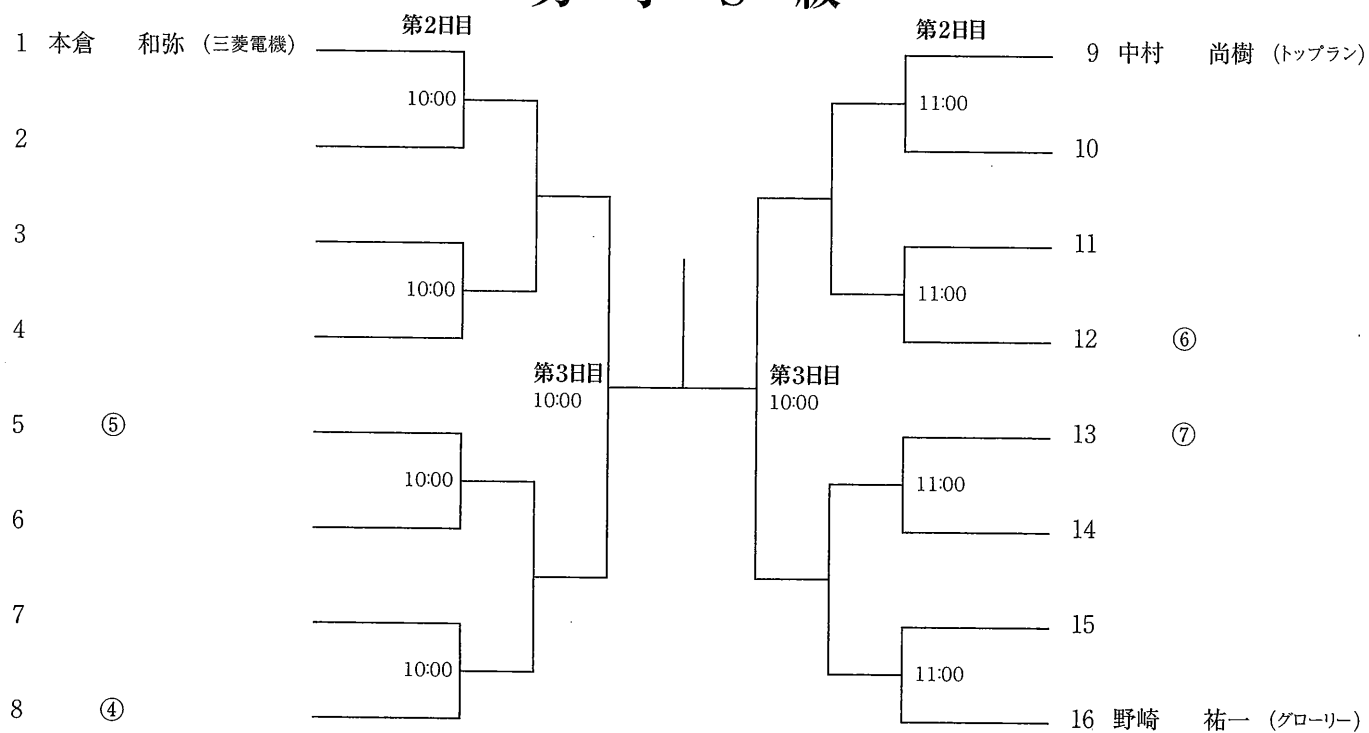

高校生女子(I)

高校生女子(II)

高校生女子(Ⅲ)

高校生女子(Ⅳ)

男子 S 級

I 群 (4～7シード)

- 田中 大輔 (三菱電機)
- 竹内 基 (ウィーク)
- 宮崎 武士 (M T A)
- 鈴木 弘則 (トップラン)

4 選手