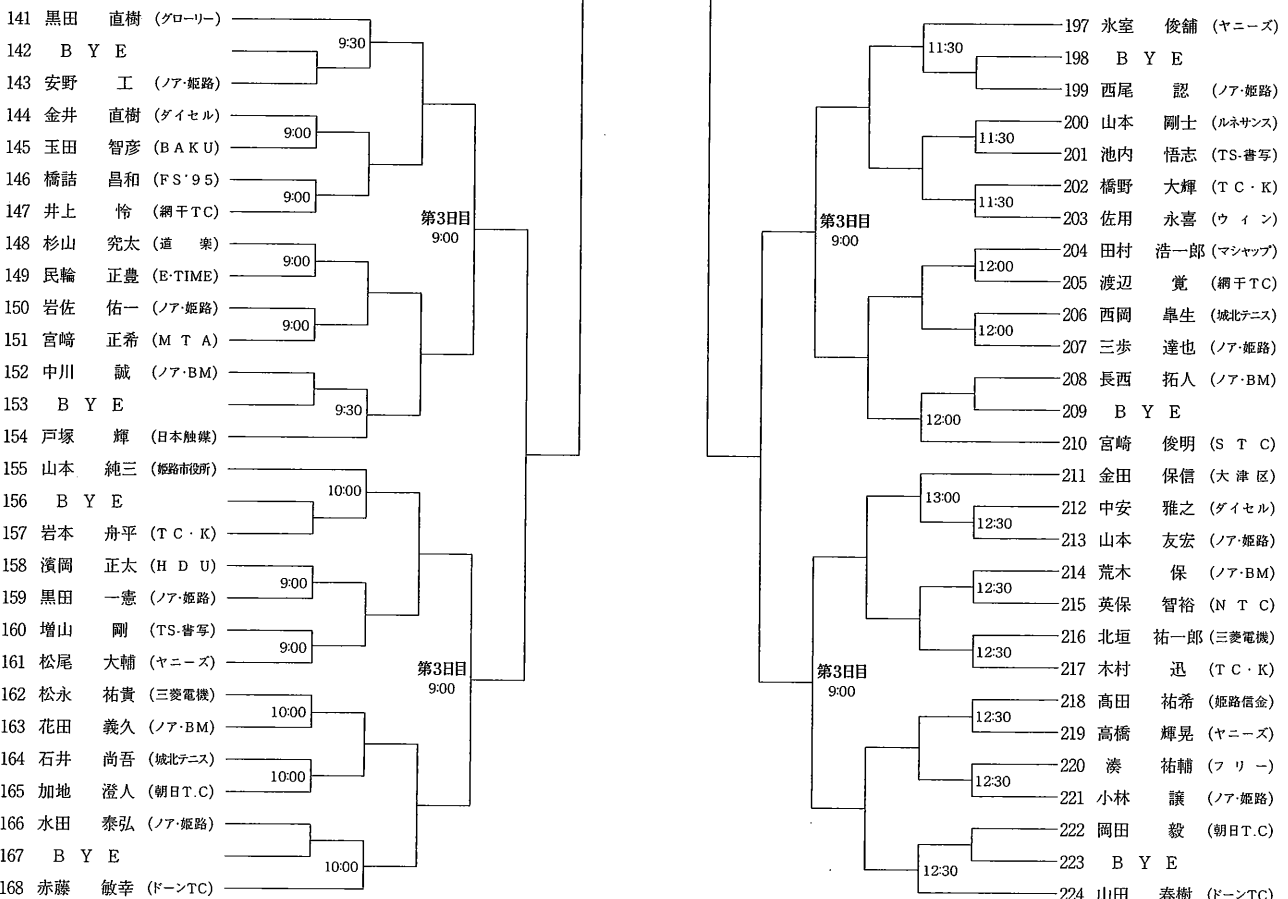

男子C級IIブロック