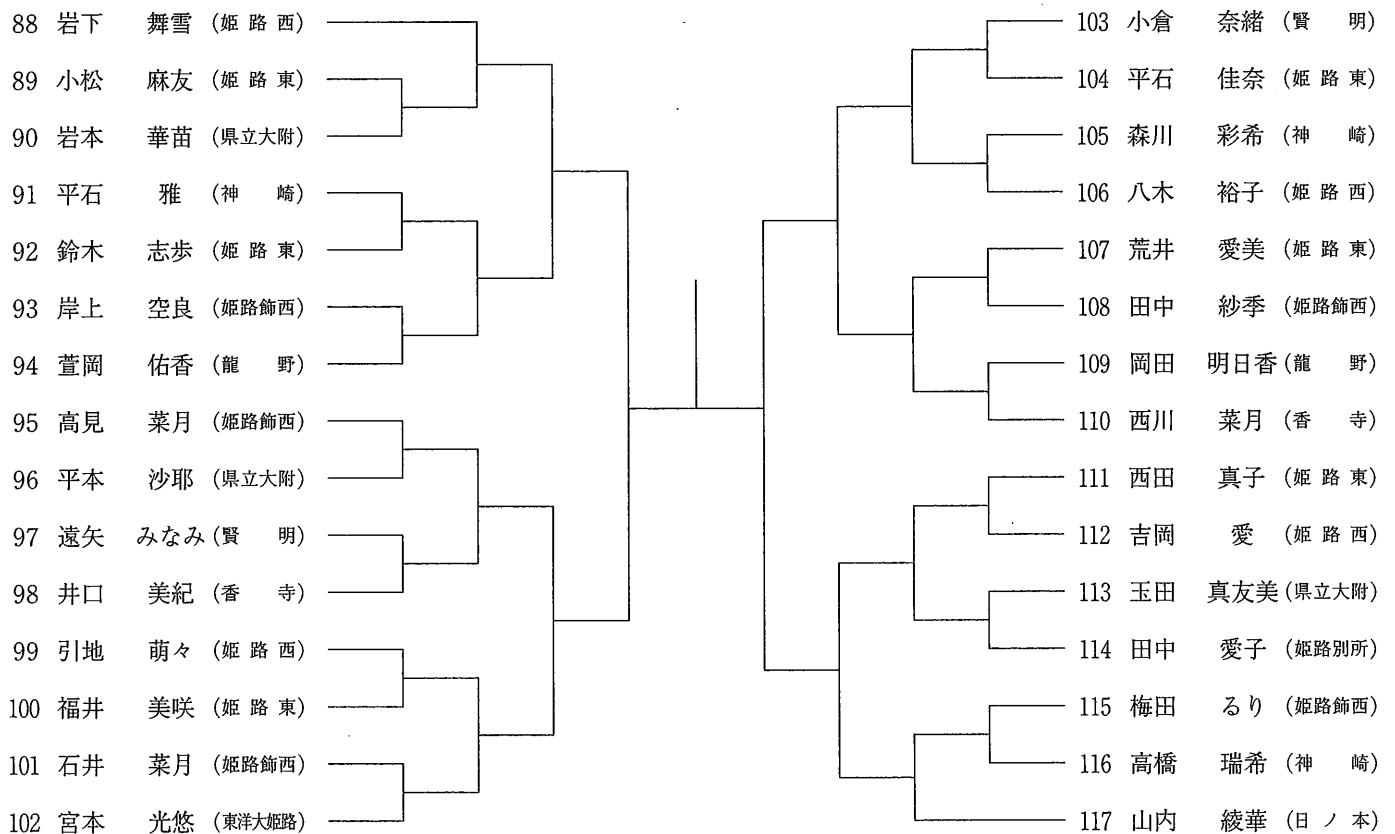

高校生女子(I)

高校生女子(II)

高校生女子(Ⅲ)

高校生女子(Ⅳ)

男子 S 級

I 群 (4～7シード)

- 田中 大輔 (三菱電機)
- 竹内 基 (ウィーク)
- 宮崎 武士 (M T A)
- 鈴木 弘則 (トップラン)

4 選手

II 群 (A級 各ブロック勝者)

- A
 - B
 - C
 - D
 - E
 - F
 - G
 - H
 - I
- A 組
↓
I 組

9 選手

上記選手は、大会第2日目、田寺会場に午前10:00集合の上、I群・II群別に抽選を行います。

男子A級(S級予選)

第1日目 A組				F組 第1日目			
1	古井 公朗	(アンテニス)		41	宮川 貴志	(姫路ローン)	
2	B Y E			42	金子 直樹	(BESPO)	
3	森本 哲司	(姫路ローン)	10:00	43	金光 勇	(マシャップ)	
4	小幡 淳	(R 3 I)	9:00	44	小林 将大	(アンテニス)	
5	桑田 晃利	(姫路信金)		45	五十棲 悠介	(ノア・姫路)	
6	佐伯 満也	(新日鐵住金)	9:00	46	米澤 将一	(TS-書写)	
7	橋本 和典	(太子T.C)		47	村瀬 睦典	(タキロン)	
8	完山 康弘	(BESPO)	9:00	48	瀬川 浩史	(太子T.C)	
第1日目 B組				G組 第1日目			
9	上本 啓伍	(I C U)		49	有田 知史	(グローリー)	
10	B Y E			50	庄野 裕介	(ミッキーズ)	
11	小谷 領人	(新宮テニス)	10:00	51	井岡 公一	(I C U)	
12	高田 俊二	(BESPO)	9:00	52	鍛冶 和人	(BAKU)	
13	平田 考央	(グローリー)		53	永田 光	(フリーダム)	
14	山本 正	(BAKU)	9:00	54	村上 孝	(姫路ローン)	
15	竹田 敏朗	(姫路市役所)		55	浅野 信征	(BESPO)	
16	芦田 基	(フリーダム)	9:00	56	元山 陽一	(アンテニス)	
第1日目 C組				H組 第1日目			
17	灘 克也	(タキロン)		57	池野 良亮	(BESPO)	
18	B Y E			58	桃井 健仁	(姫路ローン)	
19	津田 知英	(太子T.C)	10:00	59	山本 大樹	(フリーダム)	
20	小林 修基	(ノア・BM)	9:00	60	黒木 誠	(姫路市役所)	
21	山口 雄也	(ノア・姫路)		61	藤田 浩一	(グローリー)	
22	濱田 浩	(一般)	9:00	62	本庄 良光	(ミッキーズ)	
23	久保田 文也	(網干T.C)		63	塚谷 勝彦	(タキロン)	
24	西村 東人	(姫路ローン)	9:00	64	柿崎 仁志	(太子T.C)	
第1日目 D組				I組 第1日目			
25	伊藤 寿明	(I C U)		65	吉元 泰士	(トップラン)	
26	B Y E			66	井上 大平	(I C U)	
27	佐藤 大行	(グローリー)	11:00	67	新頭 英俊	(新日鐵住金)	
28	中谷 裕司	(姫路ローン)	9:30	68	三村 崇幸	(BESPO)	
29	田居 翔吾	(ノア・姫路)		69	辻本 万里	(ノア・BM)	
30	前山 智	(三菱電機)	9:30	70	久保 佑介	(城北テニス)	
31	川上 徹也	(朝日T.C)		71	陸井 龍雄	(グローリー)	
32	中嶋 和正	(ミッキーズ)	9:30	72	山村 康義	(タキロン)	
第1日目 E組							
33	内田 貴幸	(BAKU)					
34	森崎 綾友	(I C U)	10:30				
35	田中 正治	(三菱電機)					
36	山本 公三	(姫路ローン)	10:30				
37	荒木 俊弥	(フリーダム)					
38	福岡 吉成	(アンテニス)	10:30				
39	木南 充弘	(道楽)					
40	植田 将太	(エコーレイ)	10:30				