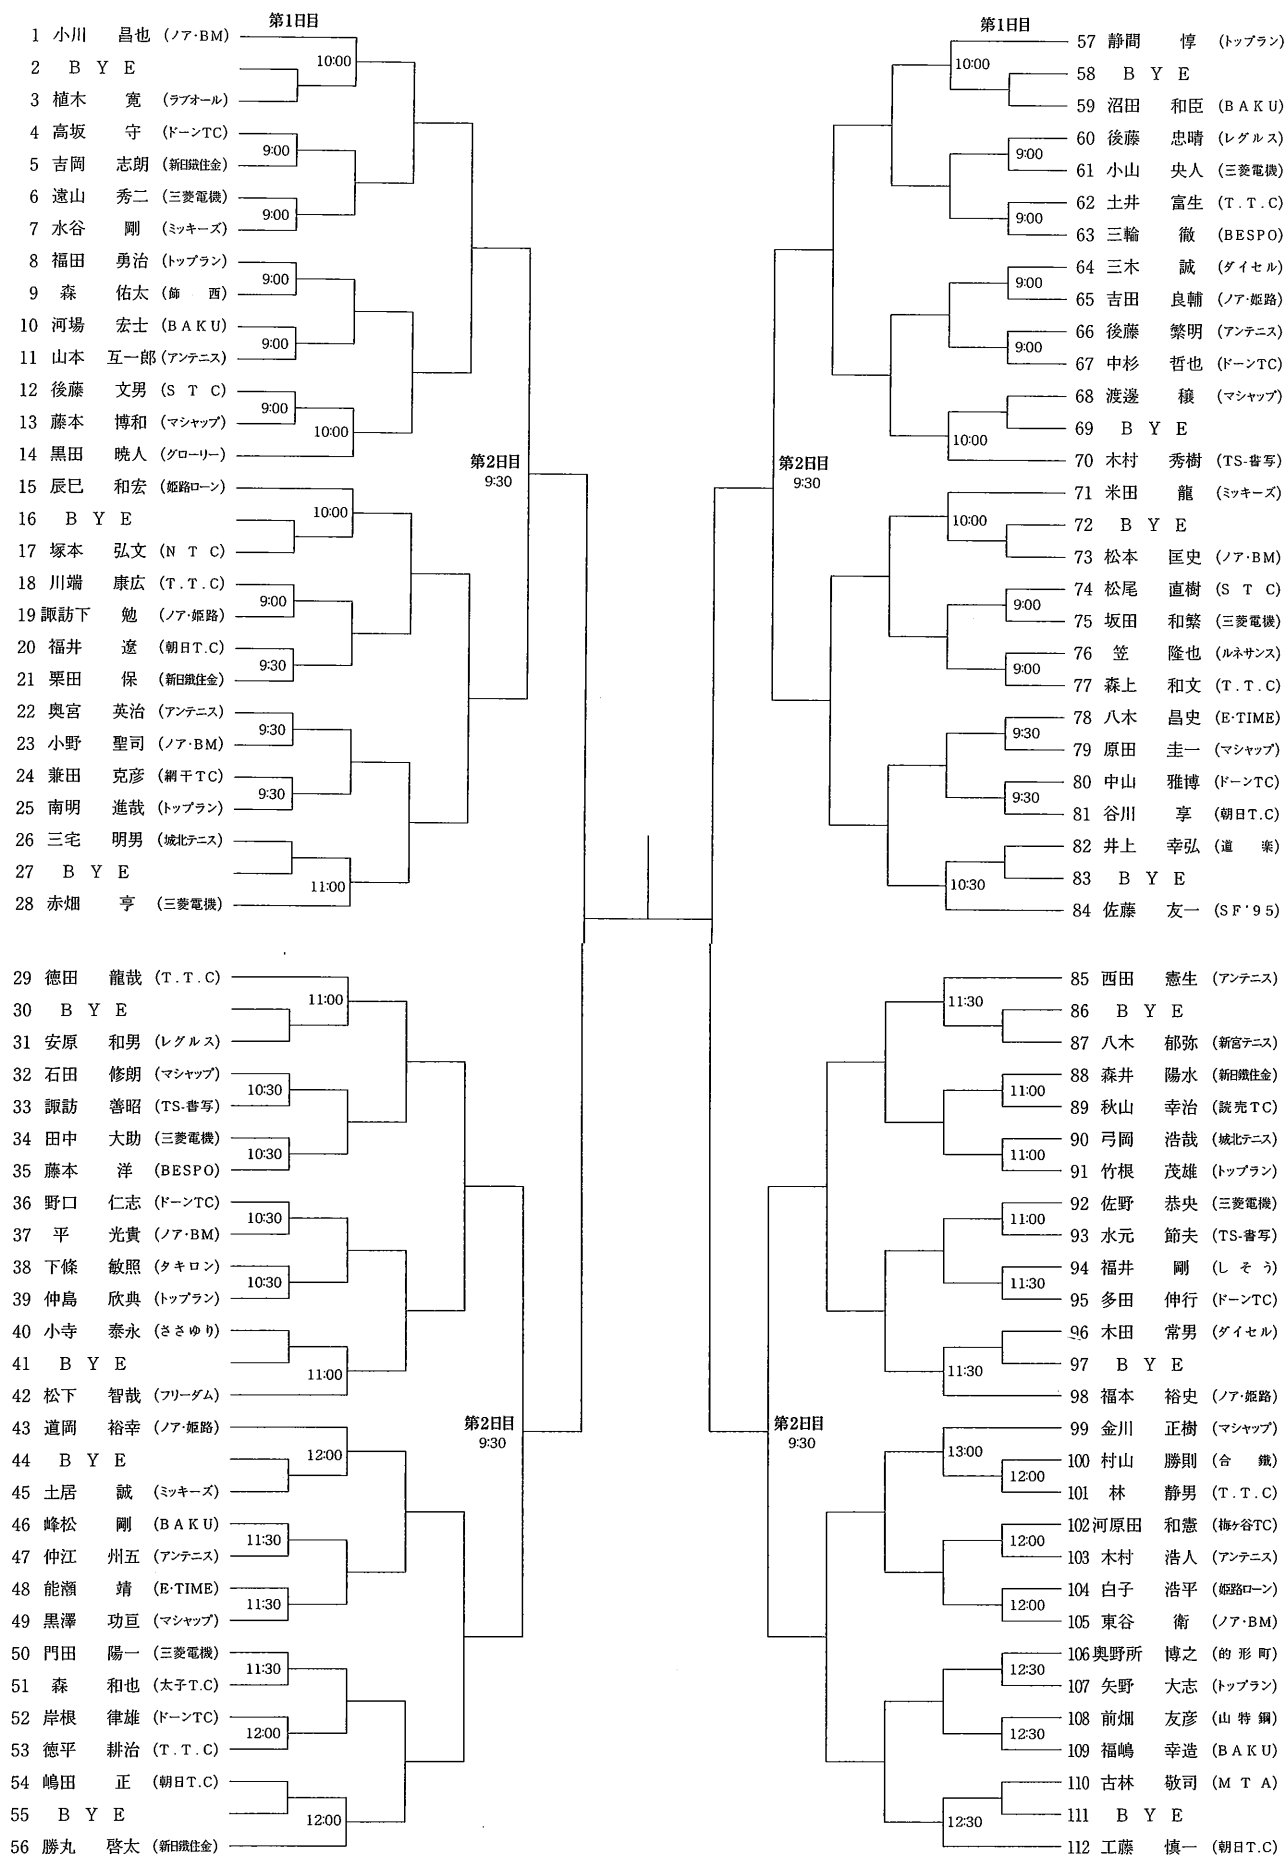

男子A級(S級予選)

第1日目 A組				F組 第1日目			
1	古井 公朗	(アンテニス)		41	宮川 貴志	(姫路ローン)	
2	B Y E			42	金子 直樹	(BESPO)	
3	森本 哲司	(姫路ローン)	10:00	43	金光 勇	(マシャップ)	
4	小幡 淳	(R 3 I)	9:00	44	小林 将大	(アンテニス)	
5	桑田 晃利	(姫路信金)		45	五十棲 悠介	(ノア・姫路)	
6	佐伯 満也	(新日鐵住金)	9:00	46	米澤 将一	(TS-書写)	
7	橋本 和典	(太子T.C)		47	村瀬 睦典	(タキロン)	
8	完山 康弘	(BESPO)	9:00	48	瀬川 浩史	(太子T.C)	
第1日目 B組				G組 第1日目			
9	上本 啓伍	(I C U)		49	有田 知史	(グローリー)	
10	B Y E			50	庄野 裕介	(ミッキーズ)	
11	小谷 領人	(新宮テニス)	10:00	51	井岡 公一	(I C U)	
12	高田 俊二	(BESPO)	9:00	52	鍛冶 和人	(BAKU)	
13	平田 考央	(グローリー)		53	永田 光	(フリーダム)	
14	山本 正	(BAKU)	9:00	54	村上 孝	(姫路ローン)	
15	竹田 敏朗	(姫路市役所)		55	浅野 信征	(BESPO)	
16	芦田 基	(フリーダム)	9:00	56	元山 陽一	(アンテニス)	
第1日目 C組				H組 第1日目			
17	灘 克也	(タキロン)		57	池野 良亮	(BESPO)	
18	B Y E			58	桃井 健仁	(姫路ローン)	
19	津田 知英	(太子T.C)	10:00	59	山本 大樹	(フリーダム)	
20	小林 修基	(ノア・BM)	9:00	60	黒木 誠	(姫路市役所)	
21	山口 雄也	(ノア・姫路)		61	藤田 浩一	(グローリー)	
22	濱田 浩	(一般)	9:00	62	本庄 良光	(ミッキーズ)	
23	久保田 文也	(網干T.C)		63	塚谷 勝彦	(タキロン)	
24	西村 東人	(姫路ローン)	9:00	64	柿崎 仁志	(太子T.C)	
第1日目 D組				I組 第1日目			
25	伊藤 寿明	(I C U)		65	吉元 泰士	(トップラン)	
26	B Y E			66	井上 大平	(I C U)	
27	佐藤 大行	(グローリー)	11:00	67	新頭 英俊	(新日鐵住金)	
28	中谷 裕司	(姫路ローン)	9:30	68	三村 崇幸	(BESPO)	
29	田居 翔吾	(ノア・姫路)		69	辻本 万里	(ノア・BM)	
30	前山 智	(三菱電機)	9:30	70	久保 佑介	(城北テニス)	
31	川上 徹也	(朝日T.C)		71	陸井 龍雄	(グローリー)	
32	中嶋 和正	(ミッキーズ)	9:30	72	山村 康義	(タキロン)	
第1日目 E組							
33	内田 貴幸	(BAKU)					
34	森崎 綾友	(I C U)	10:30				
35	田中 正治	(三菱電機)					
36	山本 公三	(姫路ローン)	10:30				
37	荒木 俊弥	(フリーダム)					
38	福岡 吉成	(アンテニス)	10:30				
39	木南 充弘	(道楽)					
40	植田 将太	(エコーレイ)	10:30				

※A級各ブロックファイナリストでS級当日エントリー時間までにサイン・イン(受付)された方は、S級でW.O.が生じた場合、抽選でW.O.の選手の代わりにラッキールーザーとして出場権を得られる場合があります。

男子 B 級