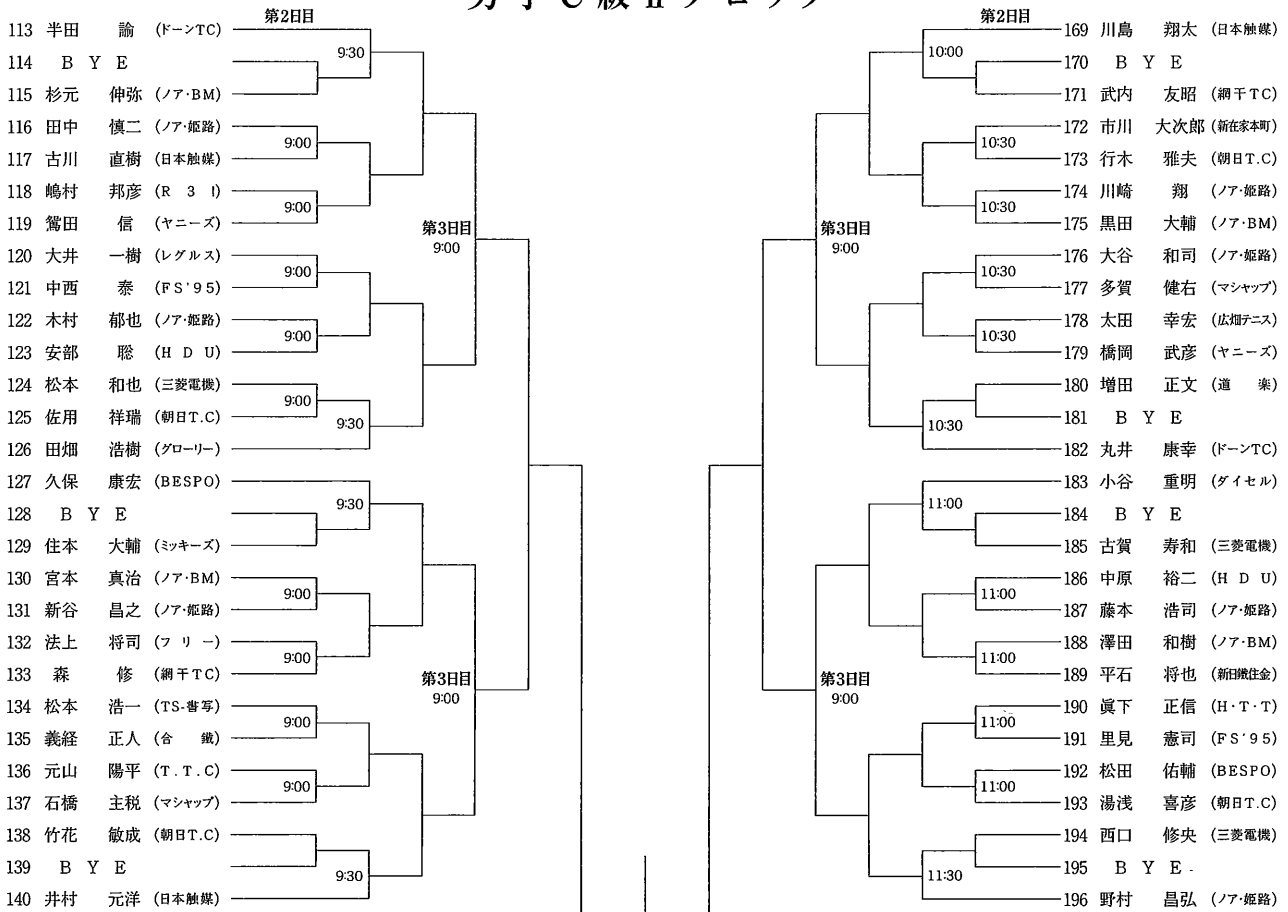

男子C級IIブロック