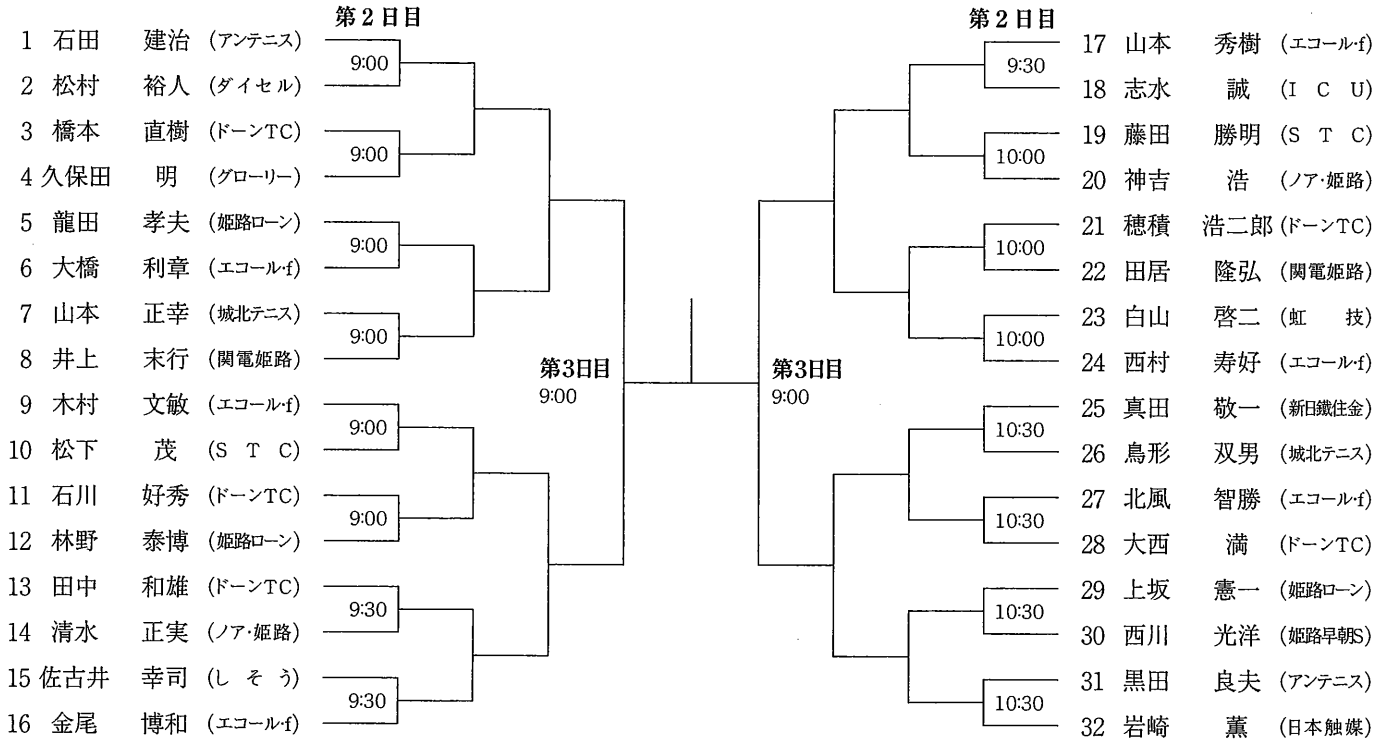

II 群 (A級 各ブロック勝者)

- A
 - B
 - C
 - D
 - E
 - F
 - G
 - H
 - I
- A 組
↓
I 組

9 選手

上記選手は、大会第2日目、田寺会場に午前10:00集合の上、I群・II群別に抽選を行います。

男子A級(S級予選)

第1日目 A組				F組 第1日目			
1	古井 公朗	(アンテニス)		41	宮川 貴志	(姫路ローン)	
2	B Y E			42	金子 直樹	(BESPO)	
3	森本 哲司	(姫路ローン)	10:00	43	金光 勇	(マシャップ)	
4	小幡 淳	(R 3 I)	9:00	44	小林 将大	(アンテニス)	
5	桑田 晃利	(姫路信金)		45	五十棲 悠介	(ノア・姫路)	
6	佐伯 満也	(新日鐵住金)	9:00	46	米澤 将一	(TS-書写)	
7	橋本 和典	(太子T.C)		47	村瀬 睦典	(タキロン)	
8	完山 康弘	(BESPO)	9:00	48	瀬川 浩史	(太子T.C)	
第1日目 B組				G組 第1日目			
9	上本 啓伍	(I C U)		49	有田 知史	(グローリー)	
10	B Y E			50	庄野 裕介	(ミッキーズ)	
11	小谷 領人	(新宮テニス)	10:00	51	井岡 公一	(I C U)	
12	高田 俊二	(BESPO)	9:00	52	鍛冶 和人	(BAKU)	
13	平田 考央	(グローリー)		53	永田 光	(フリーダム)	
14	山本 正	(BAKU)	9:00	54	村上 孝	(姫路ローン)	
15	竹田 敏朗	(姫路市役所)		55	浅野 信征	(BESPO)	
16	芦田 基	(フリーダム)	9:00	56	元山 陽一	(アンテニス)	
第1日目 C組				H組 第1日目			
17	灘 克也	(タキロン)		57	池野 良亮	(BESPO)	
18	B Y E			58	桃井 健仁	(姫路ローン)	
19	津田 知英	(太子T.C)	10:00	59	山本 大樹	(フリーダム)	
20	小林 修基	(ノア・BM)	9:00	60	黒木 誠	(姫路市役所)	
21	山口 雄也	(ノア・姫路)		61	藤田 浩一	(グローリー)	
22	濱田 浩	(一般)	9:00	62	本庄 良光	(ミッキーズ)	
23	久保田 文也	(網干T.C)		63	塚谷 勝彦	(タキロン)	
24	西村 東人	(姫路ローン)	9:00	64	柿崎 仁志	(太子T.C)	
第1日目 D組				I組 第1日目			
25	伊藤 寿明	(I C U)		65	吉元 泰士	(トップラン)	
26	B Y E			66	井上 大平	(I C U)	
27	佐藤 大行	(グローリー)	11:00	67	新頭 英俊	(新日鐵住金)	
28	中谷 裕司	(姫路ローン)	9:30	68	三村 崇幸	(BESPO)	
29	田居 翔吾	(ノア・姫路)		69	辻本 万里	(ノア・BM)	
30	前山 智	(三菱電機)	9:30	70	久保 佑介	(城北テニス)	
31	川上 徹也	(朝日T.C)		71	陸井 龍雄	(グローリー)	
32	中嶋 和正	(ミッキーズ)	9:30	72	山村 康義	(タキロン)	
第1日目 E組							
33	内田 貴幸	(BAKU)					
34	森崎 綾友	(I C U)	10:30				
35	田中 正治	(三菱電機)					
36	山本 公三	(姫路ローン)	10:30				
37	荒木 俊弥	(フリーダム)					
38	福岡 吉成	(アンテニス)	10:30				
39	木南 充弘	(道楽)					
40	植田 将太	(エコーレイ)	10:30				

※A級各ブロックファイナリストでS級当日エントリー時間までにサイン・イン(受付)された方は、S級でW.O.が生じた場合、抽選でW.O.の選手の代わりにラッキールーザーとして出場権を得られる場合があります。

男子 B 級

男子C級IIブロック

男子C級Ⅲブロック

めぐそ生涯現役!

男子45歳以上級

男子55歳以上級

男子65歳以上級