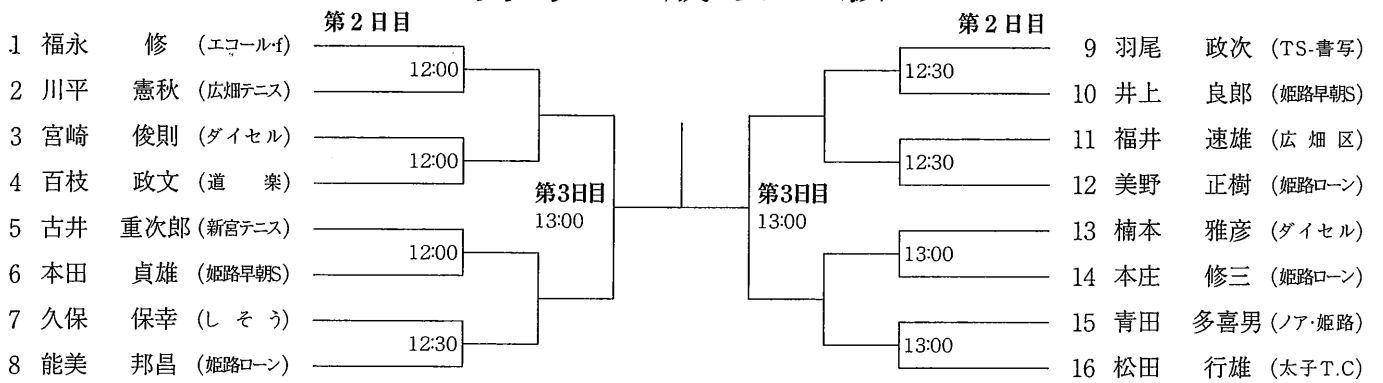

II 群 (A級 各ブロック勝者)

- A
 - B
 - C
 - D
 - E
 - F
 - G
 - H
 - I
- A 組
↓
I 組

9 選手

上記選手は、大会第2日目、田寺会場に午前10:00集合の上、I群・II群別に抽選を行います。

男子A級(S級予選)

第1日目 A組				F組 第1日目			
1	古井 公朗	(アンテニス)		41	宮川 貴志	(姫路ローン)	
2	B Y E			42	金子 直樹	(BESPO)	
3	森本 哲司	(姫路ローン)	10:00	43	金光 勇	(マシャップ)	
4	小幡 淳	(R 3 I)	9:00	44	小林 将大	(アンテニス)	
5	桑田 晃利	(姫路信金)		45	五十棲 悠介	(ノア・姫路)	
6	佐伯 満也	(新日鐵住金)	9:00	46	米澤 将一	(TS-書写)	
7	橋本 和典	(太子T.C)		47	村瀬 睦典	(タキロン)	
8	完山 康弘	(BESPO)	9:00	48	瀬川 浩史	(太子T.C)	
第1日目 B組				G組 第1日目			
9	上本 啓伍	(I C U)		49	有田 知史	(グローリー)	
10	B Y E			50	庄野 裕介	(ミッキーズ)	
11	小谷 領人	(新宮テニス)	10:00	51	井岡 公一	(I C U)	
12	高田 俊二	(BESPO)	9:00	52	鍛冶 和人	(BAKU)	
13	平田 考央	(グローリー)		53	永田 光	(フリーダム)	
14	山本 正	(BAKU)	9:00	54	村上 孝	(姫路ローン)	
15	竹田 敏朗	(姫路市役所)		55	浅野 信征	(BESPO)	
16	芦田 基	(フリーダム)	9:00	56	元山 陽一	(アンテニス)	
第1日目 C組				H組 第1日目			
17	灘 克也	(タキロン)		57	池野 良亮	(BESPO)	
18	B Y E			58	桃井 健仁	(姫路ローン)	
19	津田 知英	(太子T.C)	10:00	59	山本 大樹	(フリーダム)	
20	小林 修基	(ノア・BM)	9:00	60	黒木 誠	(姫路市役所)	
21	山口 雄也	(ノア・姫路)		61	藤田 浩一	(グローリー)	
22	濱田 浩	(一般)	9:00	62	本庄 良光	(ミッキーズ)	
23	久保田 文也	(網干T.C)		63	塚谷 勝彦	(タキロン)	
24	西村 東人	(姫路ローン)	9:00	64	柿崎 仁志	(太子T.C)	
第1日目 D組				I組 第1日目			
25	伊藤 寿明	(I C U)		65	吉元 泰士	(トップラン)	
26	B Y E			66	井上 大平	(I C U)	
27	佐藤 大行	(グローリー)	11:00	67	新頭 英俊	(新日鐵住金)	
28	中谷 裕司	(姫路ローン)	9:30	68	三村 崇幸	(BESPO)	
29	田居 翔吾	(ノア・姫路)		69	辻本 万里	(ノア・BM)	
30	前山 智	(三菱電機)	9:30	70	久保 佑介	(城北テニス)	
31	川上 徹也	(朝日T.C)		71	陸井 龍雄	(グローリー)	
32	中嶋 和正	(ミッキーズ)	9:30	72	山村 康義	(タキロン)	
第1日目 E組							
33	内田 貴幸	(BAKU)					
34	森崎 綾友	(I C U)	10:30				
35	田中 正治	(三菱電機)					
36	山本 公三	(姫路ローン)	10:30				
37	荒木 俊弥	(フリーダム)					
38	福岡 吉成	(アンテニス)	10:30				
39	木南 充弘	(道楽)					
40	植田 将太	(エコーレイ)	10:30				

※A級各ブロックファイナリストでS級当日エントリー時間までにサイン・イン(受付)された方は、S級でW.O.が生じた場合、抽選でW.O.の選手の代わりにラッキールーザーとして出場権を得られる場合があります。

男子 B 級

男子C級IIブロック

男子C級Ⅲブロック

めぐそ生涯現役!

男子45歳以上級

男子55歳以上級

男子65歳以上級