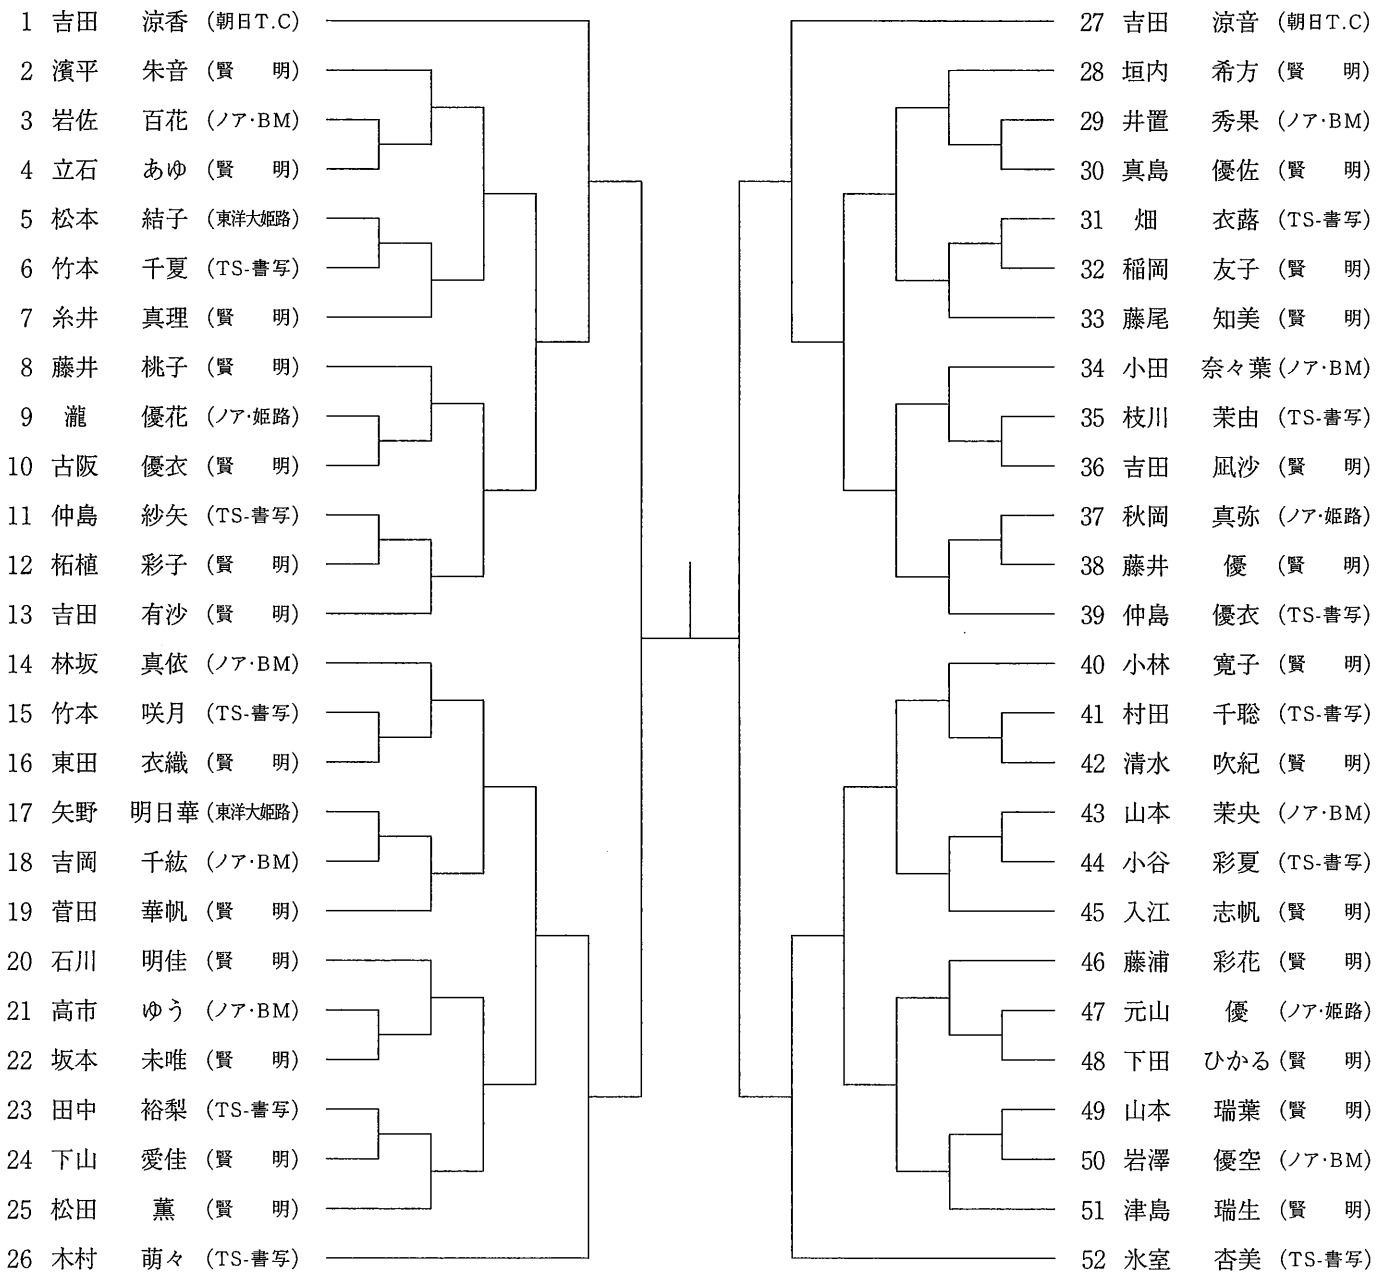

小中学生男子シングルス

小中学生女子シングルス

高校生男子(Ⅲ)

103	瀬田	陽介 (M T A)					128	笹倉	涼也 (姫路飾西)
104	薦本	広樹 (姫路西)					129	川口	恭平 (姫路別所)
105	山本	勇氣 (福崎)					130	森山	喜彦 (姫路西)
106	前田	直斗 (神崎)					131	富士田	真憲 (県立大附)
107	金本	崇 (龍野)					132	山本	大翔 (神崎)
108	井阪	寛明 (姫路西)					133	塚本	拓大 (福崎)
109	角谷	直哉 (姫路別所)					134	田口	亮太 (龍野)
110	新濱	拓実 (姫路飾西)					135	松本	雄大 (TS-書写)
111	柴田	隆正 (飾磨工)					136	小松原	陸 (姫路西)
112	柴田	悠生 (東洋大姫路)					137	熊田	雷汰 (福崎)
113	大永	拓弥 (姫路西)					138	白井	聡一郎 (姫路飾西)
114	戸部	晃久 (ルネサンス)					139	福田	将也 (龍野)
115	野崎	勇渡 (龍野)					140	清水	順平 (飾磨工)
116	秋元	遼太 (龍野)					141	新濱	敦史 (姫路西)
117	丸山	恭介 (姫路西)					142	前田	泰基 (姫路飾西)
118	中西	隆 (福崎)					143	高田	大路 (県立大附)
119	水落	俊介 (姫路飾西)					144	田中	雅人 (姫路東)
120	足立	右京 (神崎)					145	田路	裕樹 (龍野)
121	山田	悠真 (飾磨工)					146	難波	亮太 (福崎)
122	安田	一平 (姫路西)					147	福井	健太郎 (姫路西)
123	村角	拓人 (姫路飾西)					148	石井	尚 (香寺)
124	船曳	一廣 (龍野)					149	伊藤	英二 (姫路別所)
125	中川	知義 (県立大附)					150	安井	大裕 (姫路飾西)
126	井上	大輔 (香寺)					151	吉阪	友助 (東洋大姫路)
127	清瀬	直樹 (姫路東)					152	春尾	幸哉 (神崎)
							153	井村	洋介 (龍野)