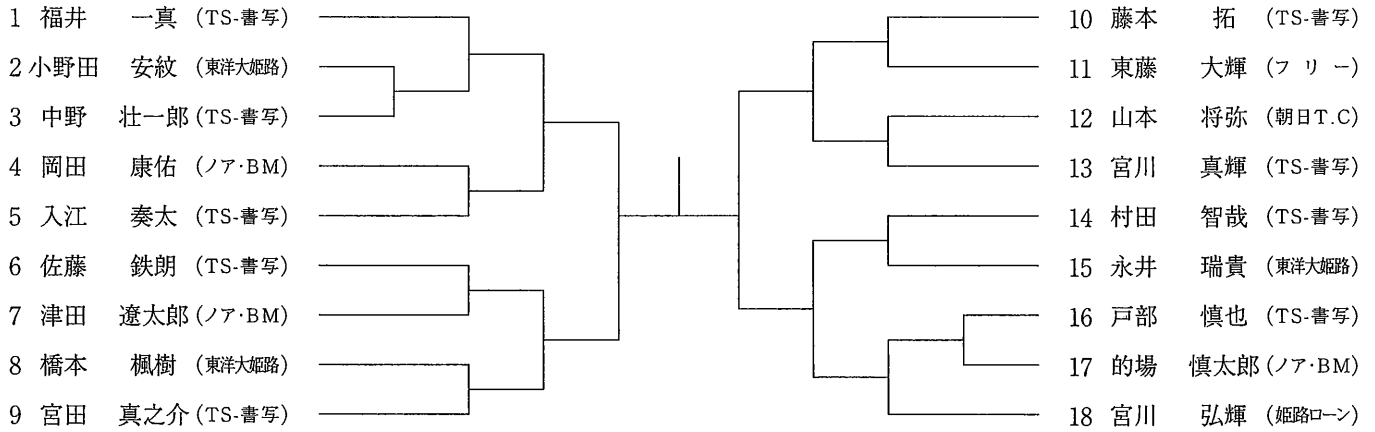

小中学生男子シングルス