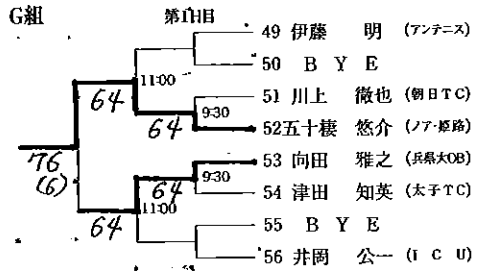

男子 A 級 (S級予戦)

※ A級各ブロックファイナリストでS級当日エントリー時間までにサインイン(受付)された方はS級でW.Oが生じた場合、抽選でW.Oの選手の代わりにラッキールーザーとして出場権を得られます。

男子 B 級

男子C級IIブロック

男子C級Ⅲブロック

めざそう生涯現役!

男子45歳以上級

順位	選手名	所属	第2日目	第3日目	第2日目	第3日目	順位	選手名	所属
1	長谷川 法生	(アンテニス)					13	清水 美喜夫	(エコーレf)
2	B Y E						14	B Y E	
3	堤 英俊	(トップラン)					15	岡藤 隆夫	(朝日TC)
4	岩本 秀樹	(エコーレf)					16	千田 重徳	(エコーレf)
5	的場 勉	(虹 技)	9:00	63	76	76	17	芦田 雅士	(関電姫路)
6	上坂 憲一	(姫路ローン)	9:00	62	76	75	18	大澤 正人	(姫路ローン)
7	是枝 哲浩	(ノア・姫路)	9:30	63	62	61	19	草地 康則	(エコーレf)
8	立花 伸夫	(新日鐵住金)	9:00	63	62	61	20	河野 稔	(山 特 鋼)
9	井口 孝史	(エコーレf)	W.O	63	63	63	21	長 嗣磨	(姫路ローン)
10	龍田 孝夫	(姫路ローン)		4Z Ret	63	61	22	長谷川 義裕	(S T C)
11	B Y E						23	B Y E	
12	小林 敬司	(グローリー)	9:00	W.O	61	61	24	出口 勇人	(エコーレf)