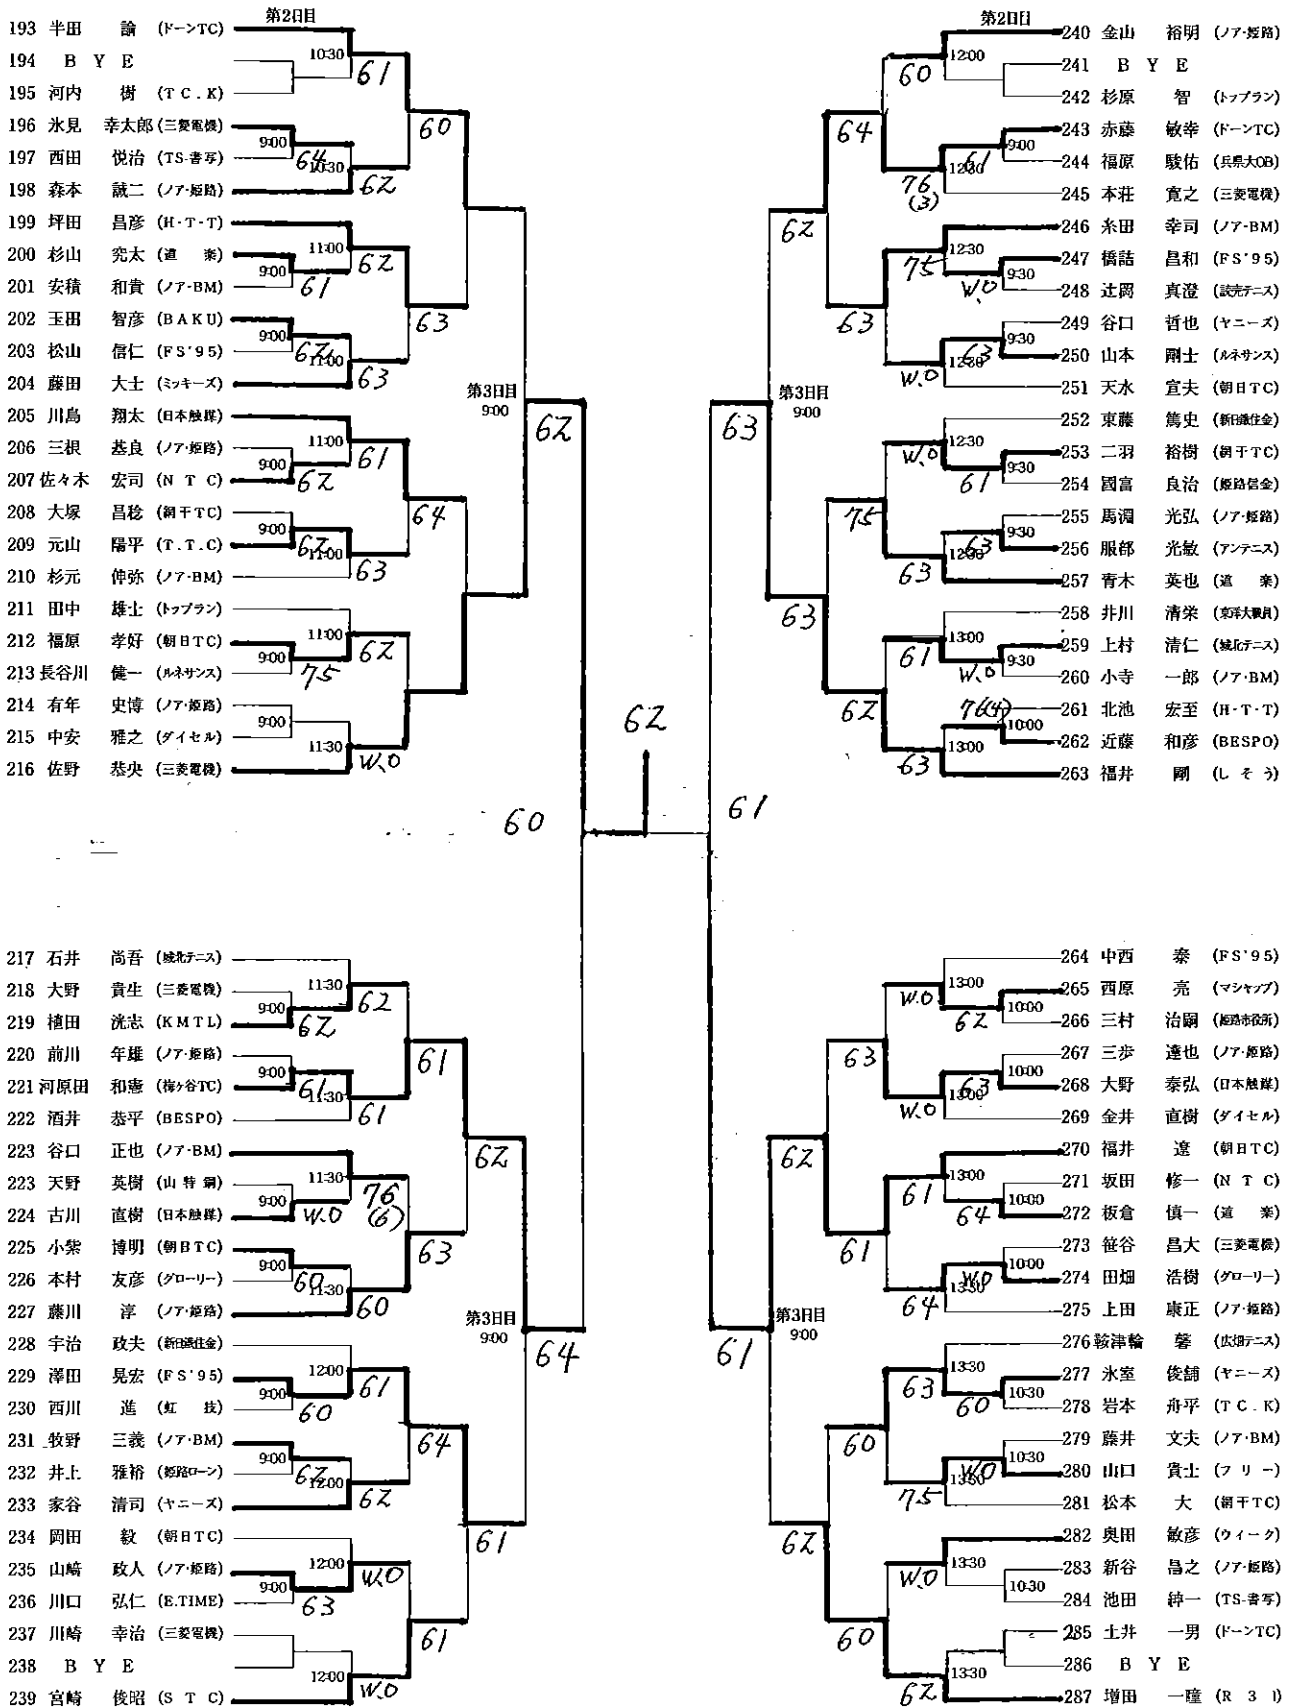

男子 A 級 (S級予戦)

※ A級各ブロックファイナリストでS級当日エントリー時間までにサインイン(受付)された方はS級でW.Oが生じた場合、抽選でW.Oの選手の代わりにラッキールーザーとして出場権を得られます。

男子 B 級

男子C級IIブロック

男子C級Ⅲブロック

めざそう生涯現役!

男子45歳以上級

順位	選手名	所属	第2日目	第3日目	第2日目	第3日目	順位	選手名	所属
1	長谷川 法生	(アンテニス)					13	清水 美喜夫	(エコーレf)
2	B Y E						14	B Y E	
3	堤 英俊	(トップラン)					15	岡藤 隆夫	(朝日TC)
4	岩本 秀樹	(エコーレf)					16	千田 重徳	(エコーレf)
5	的場 勉	(虹 技)	9:00	63	76	76	17	芦田 雅士	(関電姫路)
6	上坂 憲一	(姫路ローン)	9:00	62	76	75	18	大澤 正人	(姫路ローン)
7	是枝 哲浩	(ノア・姫路)	9:30	63	62	61	19	草地 康則	(エコーレf)
8	立花 伸夫	(新日鐵住金)	9:00	63	62	61	20	河野 稔	(山 特 鋼)
9	井口 孝史	(エコーレf)	W.O	63	63	63	21	長 嗣磨	(姫路ローン)
10	龍田 孝夫	(姫路ローン)		4Z Ret	63	61	22	長谷川 義裕	(S T C)
11	B Y E						23	B Y E	
12	小林 敬司	(グローリー)	9:00	W.O	61	61	24	出口 勇人	(エコーレf)