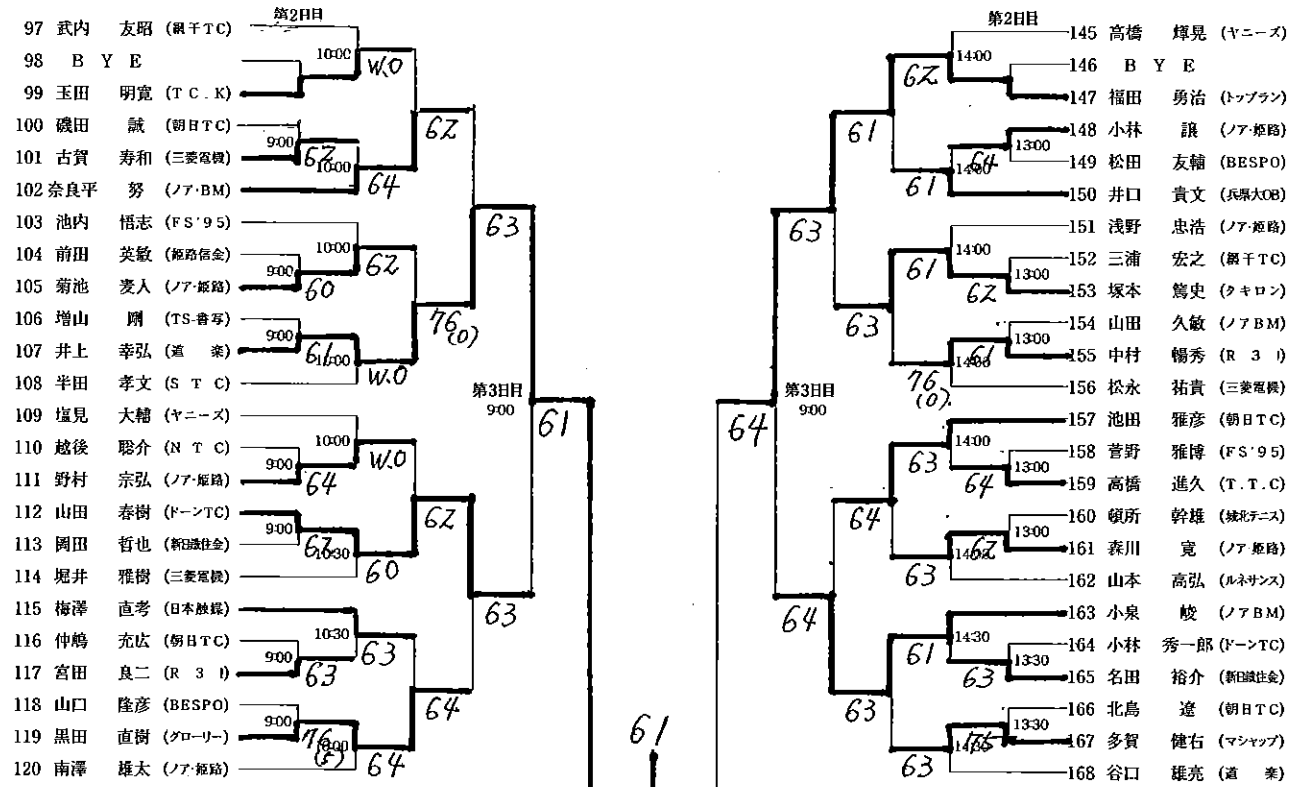

男子 A 級 (S級予戦)

※ A級各ブロックファイナリストでS級当日エントリー時間までにサインイン(受付)された方はS級でW.Oが生じた場合、抽選でW.Oの選手の代わりにラッキールーザーとして出場権を得られます。

男子 B 級

男子C級IIブロック

男子C級Ⅲブロック

めざそう生涯現役!

男子45歳以上級

順位	選手名	所属	第2日目	第3日目	第2日目	第3日目	順位	選手名	所属
1	長谷川 法生	(アンテニス)					13	清水 美喜夫	(エコーレf)
2	B Y E						14	B Y E	
3	堤 英俊	(トップラン)					15	岡藤 隆夫	(朝日TC)
4	岩本 秀樹	(エコーレf)					16	千田 重徳	(エコーレf)
5	的場 勉	(虹 技)	9:00	63	76	76	17	芦田 雅士	(関電姫路)
6	上坂 憲一	(姫路ローン)	9:00	62	76	75	18	大澤 正人	(姫路ローン)
7	是枝 哲浩	(ノア・姫路)	9:30	63	62	61	19	草地 康則	(エコーレf)
8	立花 伸夫	(新日鐵住金)	9:00	63	62	61	20	河野 稔	(山 特 鋼)
9	井口 孝史	(エコーレf)	W.O	63	63	63	21	長 嗣磨	(姫路ローン)
10	龍田 孝夫	(姫路ローン)		4Z Ret	63	61	22	長谷川 義裕	(S T C)
11	B Y E						23	B Y E	
12	小林 敬司	(グローリー)	9:00	W.O	61	61	24	出口 勇人	(エコーレf)