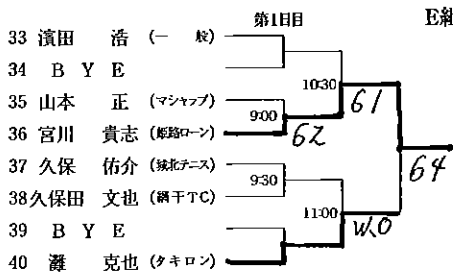

男子 A 級 (S級予戦)

※ A級各ブロックファイナリストでS級当日エントリー時間までにサインイン(受付)された方はS級でW.Oが生じた場合、抽選でW.Oの選手の代わりにラッキールーザーとして出場権を得られます。

男子 B 級

男子C級IIブロック

男子C級Ⅲブロック

めざそう生涯現役!

男子45歳以上級

順位	選手名	所属	第2日目	第3日目	第2日目	第3日目	順位	選手名	所属
1	長谷川 法生	(アンテニス)					13	清水 美喜夫	(エコーレf)
2	B Y E						14	B Y E	
3	堤 英俊	(トップラン)					15	岡藤 隆夫	(朝日TC)
4	岩本 秀樹	(エコーレf)					16	千田 重徳	(エコーレf)
5	的場 勉	(虹 技)	9:00	63	76	76	17	芦田 雅士	(関電姫路)
6	上坂 憲一	(姫路ローン)	9:00	62	76	75	18	大澤 正人	(姫路ローン)
7	是枝 哲浩	(ノア・姫路)	9:30	63	62	61	19	草地 康則	(エコーレf)
8	立花 伸夫	(新日鐵住金)	9:00	63	62	61	20	河野 稔	(山 特 鋼)
9	井口 孝史	(エコーレf)	W.O	63	63	63	21	長 嗣磨	(姫路ローン)
10	龍田 孝夫	(姫路ローン)		4Z Ret	63	61	22	長谷川 義裕	(S T C)
11	B Y E						23	B Y E	
12	小林 敬司	(グローリー)	9:00	W.O	61	61	24	出口 勇人	(エコーレf)