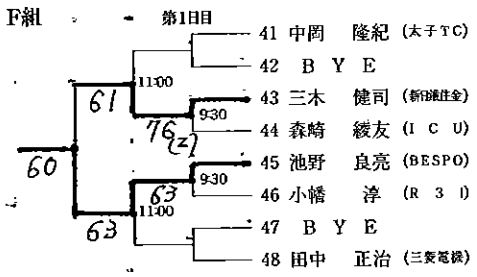

男子 A 級 (S級予戦)

※ A級各ブロックファイナリストでS級当日エントリー時間までにサインイン(受付)された方はS級でW.Oが生じた場合、抽選でW.Oの選手の代わりにラッキールーザーとして出場権を得られます。

男子 B 級

男子C級IIブロック

男子C級Ⅲブロック

めざそう生涯現役!

男子45歳以上級

順位	選手名	所属	第2日目	第3日目	第2日目	第3日目	順位	選手名	所属
1	長谷川 法生	(アンテニス)					13	清水 美喜夫	(エコーレf)
2	B Y E						14	B Y E	
3	堤 英俊	(トップラン)					15	岡藤 隆夫	(朝日TC)
4	岩本 秀樹	(エコーレf)					16	千田 重徳	(エコーレf)
5	的場 勉	(虹 技)	9:00	63	76	76	17	芦田 雅士	(関電姫路)
6	上坂 憲一	(姫路ローン)	9:00	62	76	75	18	大澤 正人	(姫路ローン)
7	是枝 哲浩	(ノア・姫路)	9:30	63	62	61	19	草地 康則	(エコーレf)
8	立花 伸夫	(新日鐵住金)	9:00	63	62	61	20	河野 稔	(山 特 鋼)
9	井口 孝史	(エコーレf)	W.O	63	63	63	21	長 嗣磨	(姫路ローン)
10	龍田 孝夫	(姫路ローン)		4Z Ret	63	61	22	長谷川 義裕	(S T C)
11	B Y E						23	B Y E	
12	小林 敬司	(グローリー)	9:00	W.O	61	61	24	出口 勇人	(エコーレf)