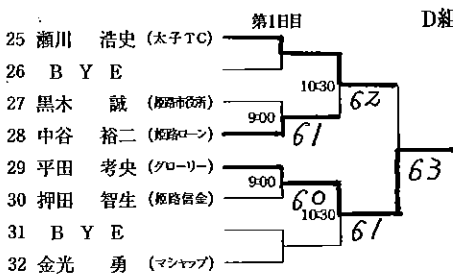

男子 A 級 (S級予戦)

※ A級各ブロックファイナリストでS級当日エントリー時間までにサインイン(受付)された方はS級でW.Oが生じた場合、抽選でW.Oの選手の代わりにラッキールーザーとして出場権を得られます。

男子 B 級

男子C級IIブロック

男子C級Ⅲブロック

めざそう生涯現役!

男子45歳以上級

順位	選手名	所属	第2日目	第3日目	第2日目	第3日目	順位	選手名	所属
1	長谷川 法生	(アンテニス)					13	清水 美喜夫	(エコーレf)
2	B Y E						14	B Y E	
3	堤 英俊	(トップラン)					15	岡藤 隆夫	(朝日TC)
4	岩本 秀樹	(エコーレf)					16	千田 重徳	(エコーレf)
5	的場 勉	(虹 技)	9:00	63	76	76	17	芦田 雅士	(関電姫路)
6	上坂 憲一	(姫路ローン)	9:00	62	76	75	18	大澤 正人	(姫路ローン)
7	是枝 哲浩	(ノア・姫路)	9:30	63	62	61	19	草地 康則	(エコーレf)
8	立花 伸夫	(新日鐵住金)	9:00	63	62	61	20	河野 稔	(山 特 鋼)
9	井口 孝史	(エコーレf)	W.O	63	63	63	21	長 嗣磨	(姫路ローン)
10	龍田 孝夫	(姫路ローン)		4Z Ret	63	61	22	長谷川 義裕	(S T C)
11	B Y E						23	B Y E	
12	小林 敬司	(グローリー)	9:00	W.O	61	61	24	出口 勇人	(エコーレf)