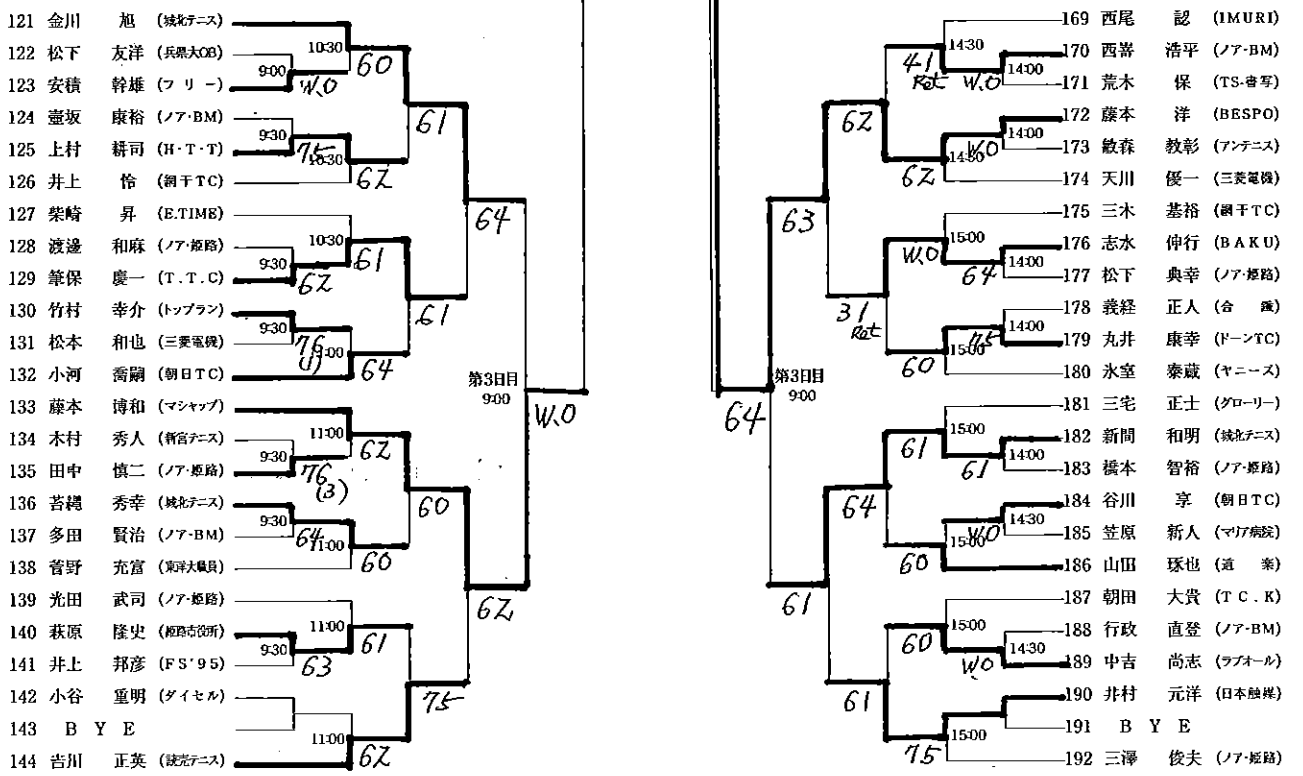

男子 A 級 (S級予戦)

※ A級各ブロックファイナリストでS級当日エントリー時間までにサインイン(受付)された方はS級でW.Oが生じた場合、抽選でW.Oの選手の代わりにラッキールーザーとして出場権を得られます。

男子 B 級

男子C級IIブロック

男子C級Ⅲブロック

めざそう生涯現役!

男子45歳以上級

順位	選手名	所属	第2日目	第3日目	第2日目	第3日目	順位	選手名	所属
1	長谷川 法生	(アンテニス)					13	清水 美喜夫	(エコーレf)
2	B Y E						14	B Y E	
3	堤 英俊	(トップラン)					15	岡藤 隆夫	(朝日TC)
4	岩本 秀樹	(エコーレf)					16	千田 重徳	(エコーレf)
5	的場 勉	(虹 技)	9:00	63	76	76	17	芦田 雅士	(関電姫路)
6	上坂 憲一	(姫路ローン)	9:00	62	76	75	18	大澤 正人	(姫路ローン)
7	是枝 哲浩	(ノア・姫路)	9:30	63	62	61	19	草地 康則	(エコーレf)
8	立花 伸夫	(新日鐵住金)	9:00	63	62	61	20	河野 稔	(山 特 鋼)
9	井口 孝史	(エコーレf)	W.O	63	63	63	21	長 嗣磨	(姫路ローン)
10	龍田 孝夫	(姫路ローン)		4Z Ret	63	61	22	長谷川 義裕	(S T C)
11	B Y E						23	B Y E	
12	小林 敬司	(グローリー)	9:00	W.O	61	61	24	出口 勇人	(エコーレf)