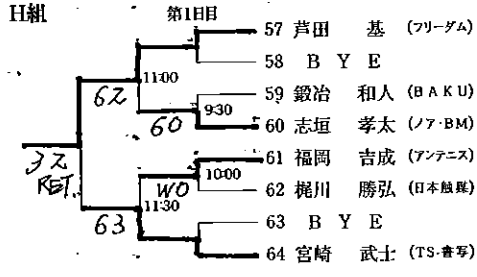

男子 A 級 (S級予戦)

※ A級各ブロックファイナリストでS級当日エントリー時間までにサインイン(受付)された方はS級でW.Oが生じた場合、抽選でW.Oの選手の代わりにラッキールーザーとして出場権を得られます。

男子 B 級

男子C級IIブロック

男子C級Ⅲブロック

めざそう生涯現役!

男子45歳以上級

順位	選手名	所属	第2日目	第3日目	第2日目	第3日目	順位	選手名	所属
1	長谷川 法生	(アンテニス)					13	清水 美喜夫	(エコーレf)
2	B Y E						14	B Y E	
3	堤 英俊	(トップラン)					15	岡藤 隆夫	(朝日TC)
4	岩本 秀樹	(エコーレf)					16	千田 重徳	(エコーレf)
5	的場 勉	(虹 技)	9:00	63	76	76	17	芦田 雅士	(関電姫路)
6	上坂 憲一	(姫路ローン)	9:00	62	76	75	18	大澤 正人	(姫路ローン)
7	是枝 哲浩	(ノア・姫路)	9:30	63	62	61	19	草地 康則	(エコーレf)
8	立花 伸夫	(新日鐵住金)	9:00	63	62	61	20	河野 稔	(山 特 鋼)
9	井口 孝史	(エコーレf)	W.O	63	63	63	21	長 嗣磨	(姫路ローン)
10	龍田 孝夫	(姫路ローン)		4Z Ret	63	61	22	長谷川 義裕	(S T C)
11	B Y E						23	B Y E	
12	小林 敬司	(グローリー)	9:00	W.O	61	61	24	出口 勇人	(エコーレf)