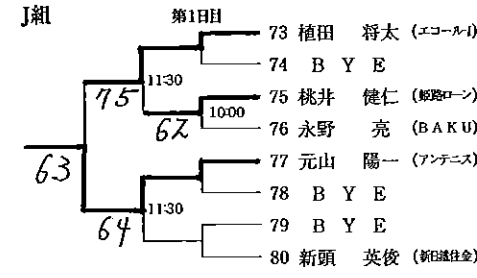

男子 A 級 (S級予戦)

※ A級各ブロックファイナリストでS級当日エントリー時間までにサインイン(受付)された方はS級でW.Oが生じた場合、抽選でW.Oの選手の代わりにラッキールーザーとして出場権を得られます。

男子 B 級

男子C級IIブロック

男子C級Ⅲブロック

めざそう生涯現役!

男子45歳以上級

順位	選手名	所属	第2日目	第3日目	第2日目	第3日目	順位	選手名	所属
1	長谷川 法生	(アンテニス)					13	清水 美喜夫	(エコーレf)
2	B Y E						14	B Y E	
3	堤 英俊	(トップラン)					15	岡藤 隆夫	(朝日TC)
4	岩本 秀樹	(エコーレf)					16	千田 重徳	(エコーレf)
5	的場 勉	(虹 技)	9:00	63	76	76	17	芦田 雅士	(関電姫路)
6	上坂 憲一	(姫路ローン)	9:00	62	76	75	18	大澤 正人	(姫路ローン)
7	是枝 哲浩	(ノア・姫路)	9:30	63	62	61	19	草地 康則	(エコーレf)
8	立花 伸夫	(新日鐵住金)	9:00	63	62	61	20	河野 稔	(山 特 鋼)
9	井口 孝史	(エコーレf)	W.O	63	63	63	21	長 嗣磨	(姫路ローン)
10	龍田 孝夫	(姫路ローン)		4Z Ret	63	61	22	長谷川 義裕	(S T C)
11	B Y E						23	B Y E	
12	小林 敬司	(グローリー)	9:00	W.O	61	61	24	出口 勇人	(エコーレf)