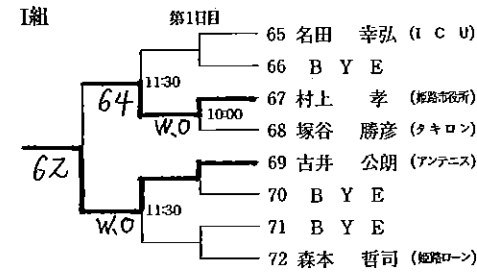

男子 A 級 (S級予戦)

※ A級各ブロックファイナリストでS級当日エントリー時間までにサインイン(受付)された方はS級でW.Oが生じた場合、抽選でW.Oの選手の代わりにラッキールーザーとして出場権を得られます。

男子 B 級

男子C級IIブロック

男子C級Ⅲブロック

めざそう生涯現役!

男子45歳以上級

順位	選手名	所属	第2日目	第3日目	第2日目	第3日目	順位	選手名	所属
1	長谷川 法生	(アンテニス)					13	清水 美喜夫	(エコーレf)
2	B Y E						14	B Y E	
3	堤 英俊	(トップラン)					15	岡藤 隆夫	(朝日TC)
4	岩本 秀樹	(エコーレf)					16	千田 重徳	(エコーレf)
5	的場 勉	(虹 技)	9:00	63	76	76	17	芦田 雅士	(関電姫路)
6	上坂 憲一	(姫路ローン)	9:00	62	76	75	18	大澤 正人	(姫路ローン)
7	是枝 哲浩	(ノア・姫路)	9:30	63	62	61	19	草地 康則	(エコーレf)
8	立花 伸夫	(新日鐵住金)	9:00	63	62	61	20	河野 稔	(山 特 鋼)
9	井口 孝史	(エコーレf)	W.O	63	63	63	21	長 嗣磨	(姫路ローン)
10	龍田 孝夫	(姫路ローン)		4Z Ret	63	61	22	長谷川 義裕	(S T C)
11	B Y E						23	B Y E	
12	小林 敬司	(グローリー)	9:00	W.O	61	61	24	出口 勇人	(エコーレf)