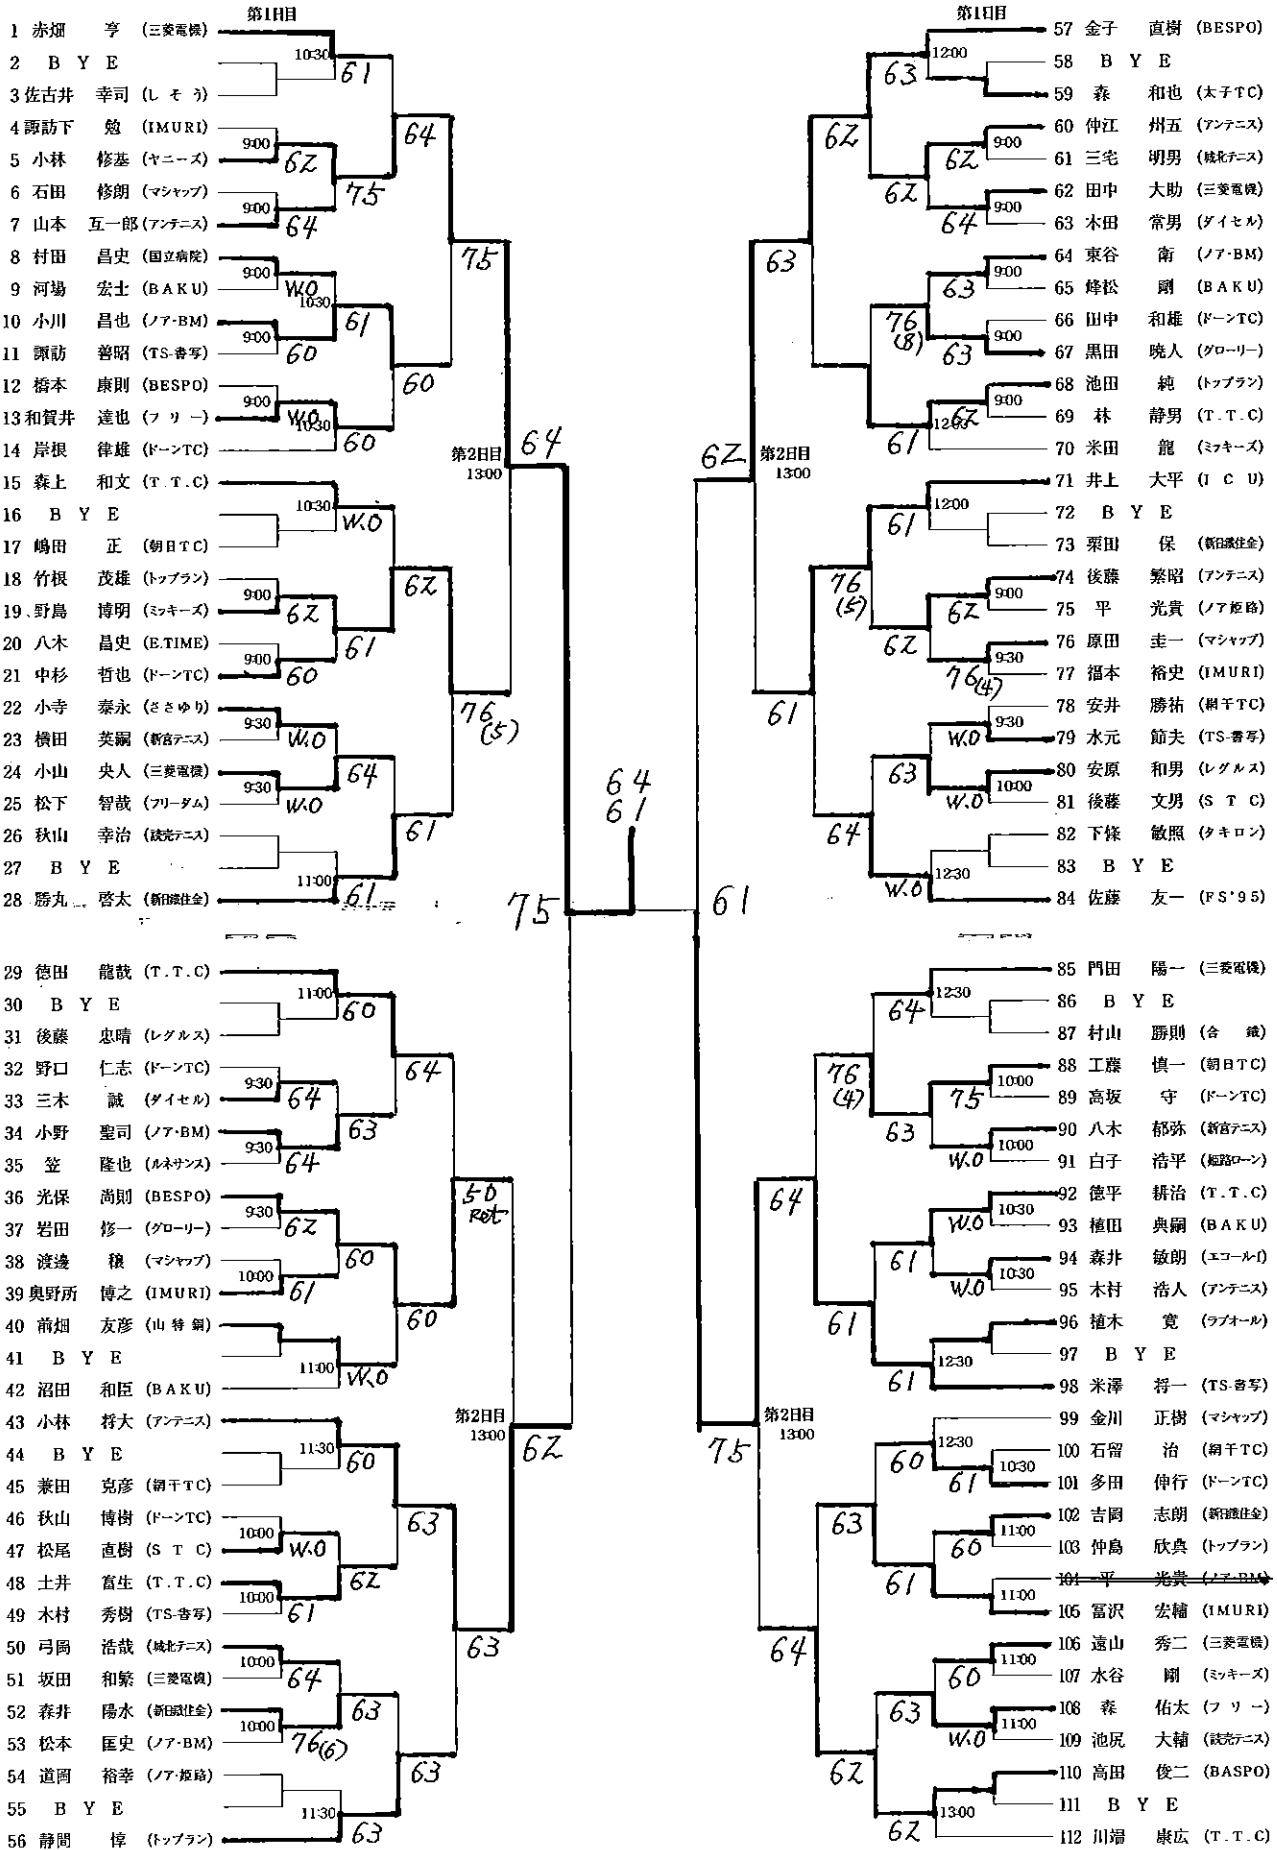

男子 A 級 (S級予戦)

※ A級各ブロックファイナリストでS級当日エントリー時間までにサインイン(受付)された方はS級でW.Oが生じた場合、抽選でW.Oの選手の代わりにラッキールーザーとして出場権を得られます。

男子 B 級

男子C級IIブロック

男子C級Ⅲブロック

めざそう生涯現役!

男子45歳以上級

順位	選手名	所属	第2日目	第3日目	第2日目	第3日目	順位	選手名	所属
1	長谷川 法生	(アンテニス)					13	清水 美喜夫	(エコーレf)
2	B Y E						14	B Y E	
3	堤 英俊	(トップラン)					15	岡藤 隆夫	(朝日TC)
4	岩本 秀樹	(エコーレf)					16	千田 重徳	(エコーレf)
5	的場 勉	(虹 技)	9:00	63	76	76	17	芦田 雅士	(関電姫路)
6	上坂 憲一	(姫路ローン)	9:00	62	76	75	18	大澤 正人	(姫路ローン)
7	是枝 哲浩	(ノア・姫路)	9:30	63	62	61	19	草地 康則	(エコーレf)
8	立花 伸夫	(新日鐵住金)	9:00	63	62	61	20	河野 稔	(山 特 鋼)
9	井口 孝史	(エコーレf)	W.O	63	63	63	21	長 嗣磨	(姫路ローン)
10	龍田 孝夫	(姫路ローン)		4Z Ret	63	61	22	長谷川 義裕	(S T C)
11	B Y E						23	B Y E	
12	小林 敬司	(グローリー)	9:00	W.O	61	61	24	出口 勇人	(エコーレf)