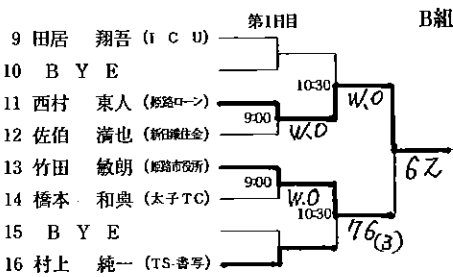

男子 A 級 (S級予戦)

※ A級各ブロックファイナリストでS級当日エントリー時間までにサインイン(受付)された方はS級でW.Oが生じた場合、抽選でW.Oの選手の代わりにラッキールーザーとして出場権を得られます。

男子 B 級

男子C級IIブロック

男子C級Ⅲブロック

めざそう生涯現役!

男子45歳以上級

順位	選手名	所属	第2日目	第3日目	第2日目	第3日目	順位	選手名	所属
1	長谷川 法生	(アンテニス)					13	清水 美喜夫	(エコーレf)
2	B Y E						14	B Y E	
3	堤 英俊	(トップラン)					15	岡藤 隆夫	(朝日TC)
4	岩本 秀樹	(エコーレf)					16	千田 重徳	(エコーレf)
5	的場 勉	(虹 技)	9:00	63	76	76	17	芦田 雅士	(関電姫路)
6	上坂 憲一	(姫路ローン)	9:00	62	76	75	18	大澤 正人	(姫路ローン)
7	是枝 哲浩	(ノア・姫路)	9:30	63	62	61	19	草地 康則	(エコーレf)
8	立花 伸夫	(新日鐵住金)	9:00	63	62	61	20	河野 稔	(山 特 鋼)
9	井口 孝史	(エコーレf)	W.O	63	63	63	21	長 嗣磨	(姫路ローン)
10	龍田 孝夫	(姫路ローン)		4Z Ret	63	61	22	長谷川 義裕	(S T C)
11	B Y E						23	B Y E	
12	小林 敬司	(グローリー)	9:00	W.O	61	61	24	出口 勇人	(エコーレf)