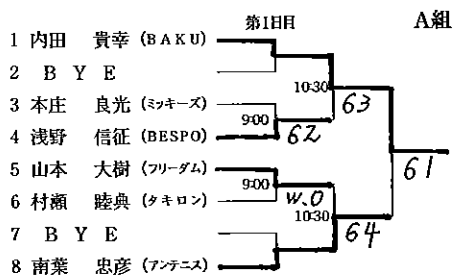

男子 A 級 (S級予戦)

※ A級各ブロックファイナリストでS級当日エントリー時間までにサインイン(受付)された方はS級でW.Oが生じた場合、抽選でW.Oの選手の代わりにラッキールーザーとして出場権を得られます。

男子 B 級

男子C級IIブロック

男子C級Ⅲブロック

めざそう生涯現役!

男子45歳以上級

順位	選手名	所属	第2日目	第3日目	第2日目	第3日目	順位	選手名	所属
1	長谷川 法生	(アンテニス)					13	清水 美喜夫	(エコーレf)
2	B Y E						14	B Y E	
3	堤 英俊	(トップラン)					15	岡藤 隆夫	(朝日TC)
4	岩本 秀樹	(エコーレf)					16	千田 重徳	(エコーレf)
5	的場 勉	(虹 技)	9:00	63	76	76	17	芦田 雅士	(関電姫路)
6	上坂 憲一	(姫路ローン)	9:00	62	76	75	18	大澤 正人	(姫路ローン)
7	是枝 哲浩	(ノア・姫路)	9:30	63	62	61	19	草地 康則	(エコーレf)
8	立花 伸夫	(新日鐵住金)	9:00	63	62	61	20	河野 稔	(山 特 鋼)
9	井口 孝史	(エコーレf)	W.O	63	63	63	21	長 嗣磨	(姫路ローン)
10	龍田 孝夫	(姫路ローン)		4Z Ret	63	61	22	長谷川 義裕	(S T C)
11	B Y E						23	B Y E	
12	小林 敬司	(グローリー)	9:00	W.O	61	61	24	出口 勇人	(エコーレf)