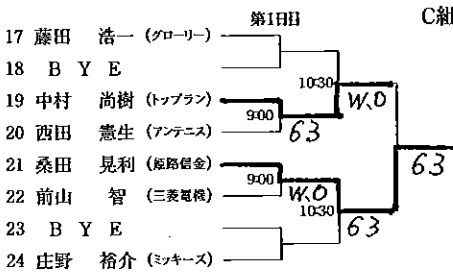

男子 A 級 (S級予戦)

※ A級各ブロックファイナリストでS級当日エントリー時間までにサインイン(受付)された方はS級でW.Oが生じた場合、抽選でW.Oの選手の代わりにラッキールーザーとして出場権を得られます。

男子 B 級

男子C級IIブロック

男子C級Ⅲブロック

めざそう生涯現役!

男子45歳以上級

順位	選手名	所属	第2日目	第3日目	第2日目	第3日目	順位	選手名	所属
1	長谷川 法生	(アンテニス)					13	清水 美喜夫	(エコーレf)
2	B Y E						14	B Y E	
3	堤 英俊	(トップラン)					15	岡藤 隆夫	(朝日TC)
4	岩本 秀樹	(エコーレf)					16	千田 重徳	(エコーレf)
5	的場 勉	(虹 技)	9:00	63	76	76	17	芦田 雅士	(関電姫路)
6	上坂 憲一	(姫路ローン)	9:00	62	76	75	18	大澤 正人	(姫路ローン)
7	是枝 哲浩	(ノア・姫路)	9:30	63	62	61	19	草地 康則	(エコーレf)
8	立花 伸夫	(新日鐵住金)	9:00	63	62	61	20	河野 稔	(山 特 鋼)
9	井口 孝史	(エコーレf)	W.O	63	63	63	21	長 嗣磨	(姫路ローン)
10	龍田 孝夫	(姫路ローン)		4Z Ret	63	61	22	長谷川 義裕	(S T C)
11	B Y E						23	B Y E	
12	小林 敬司	(グローリー)	9:00	W.O	61	61	24	出口 勇人	(エコーレf)