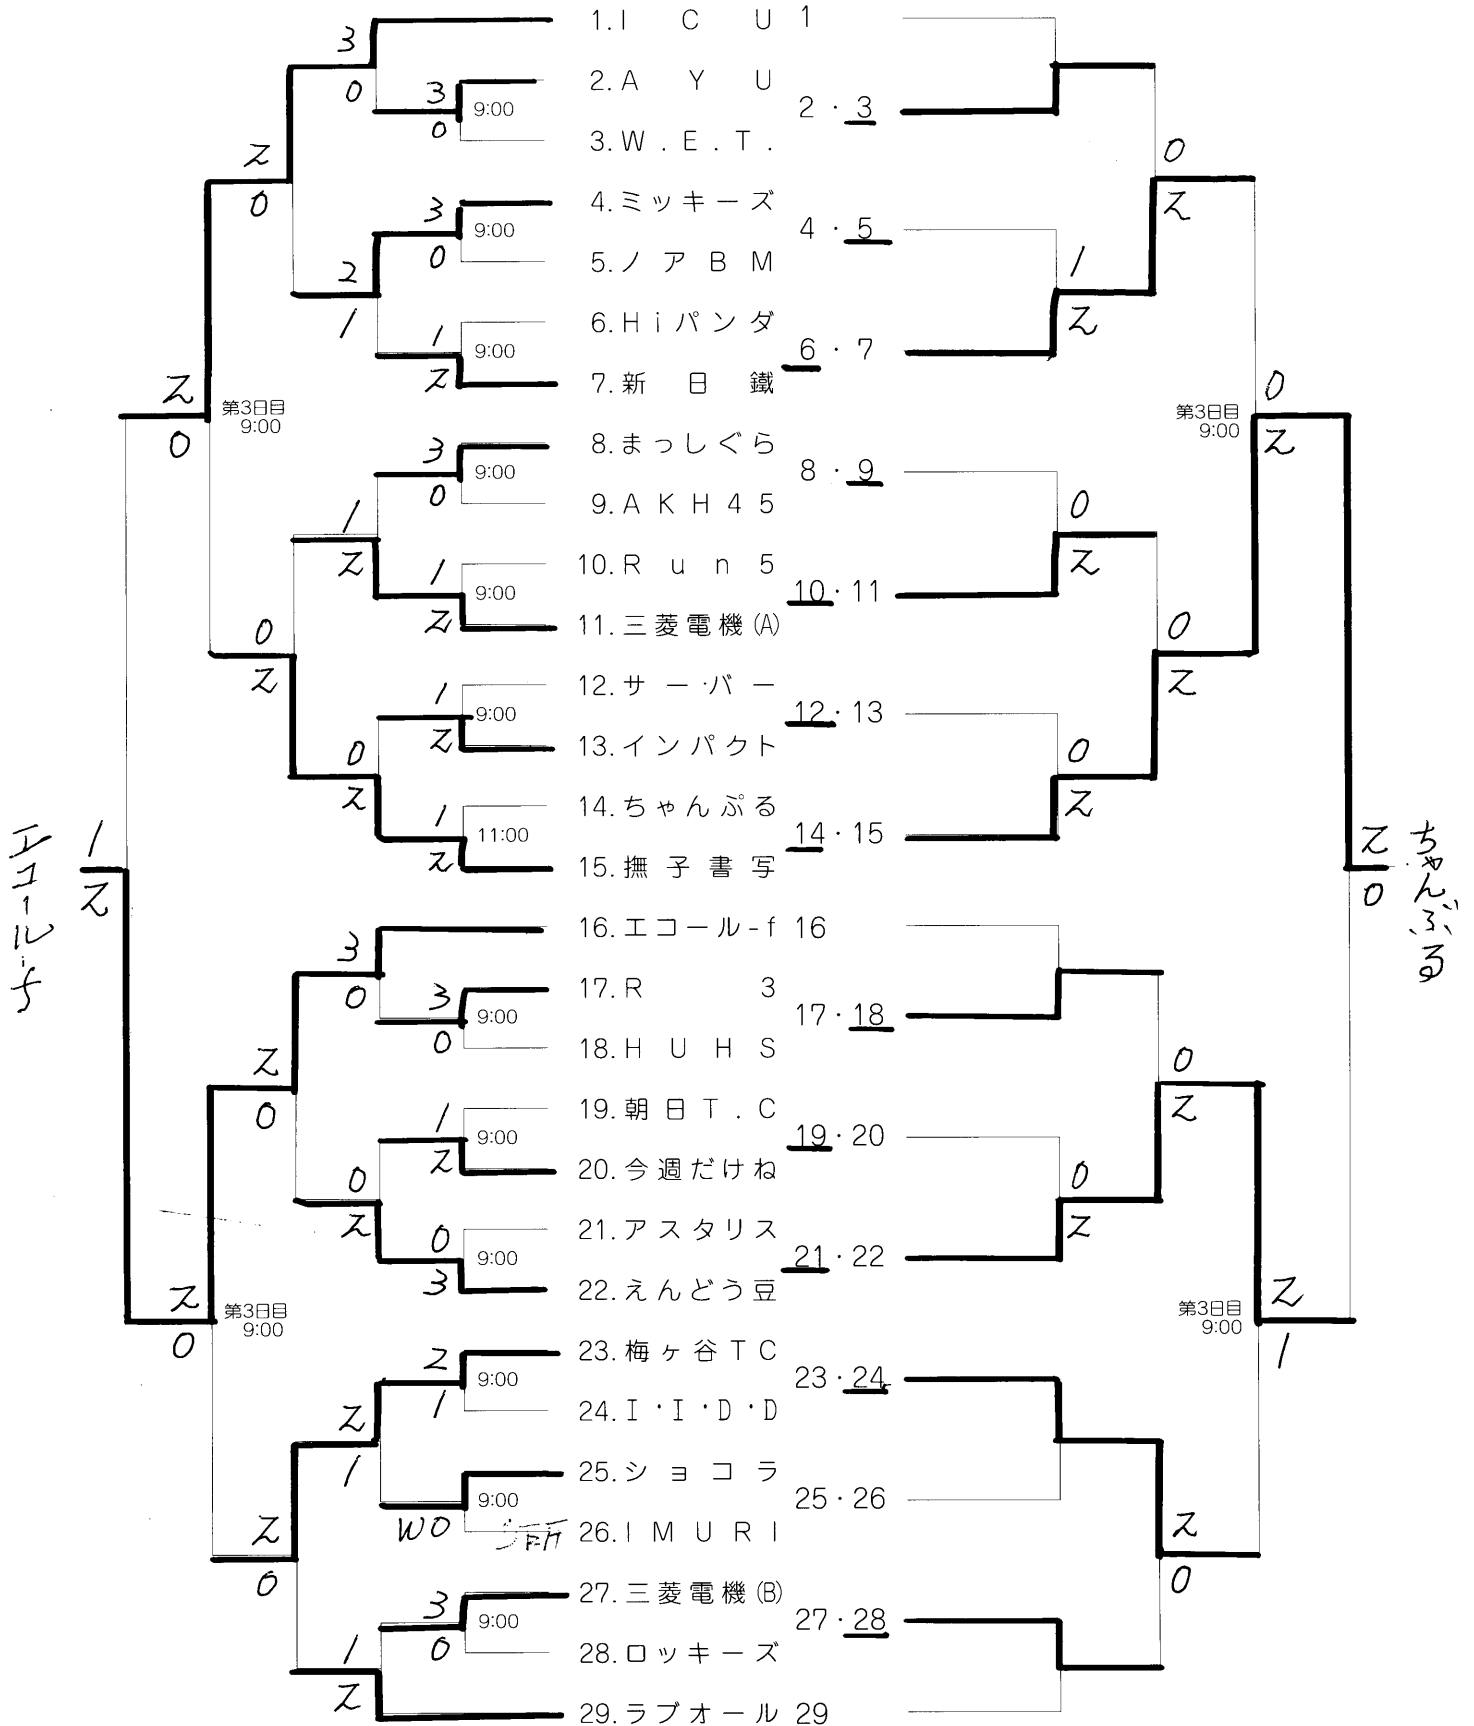

女子の部

A級

第2日目

第2日目

B級