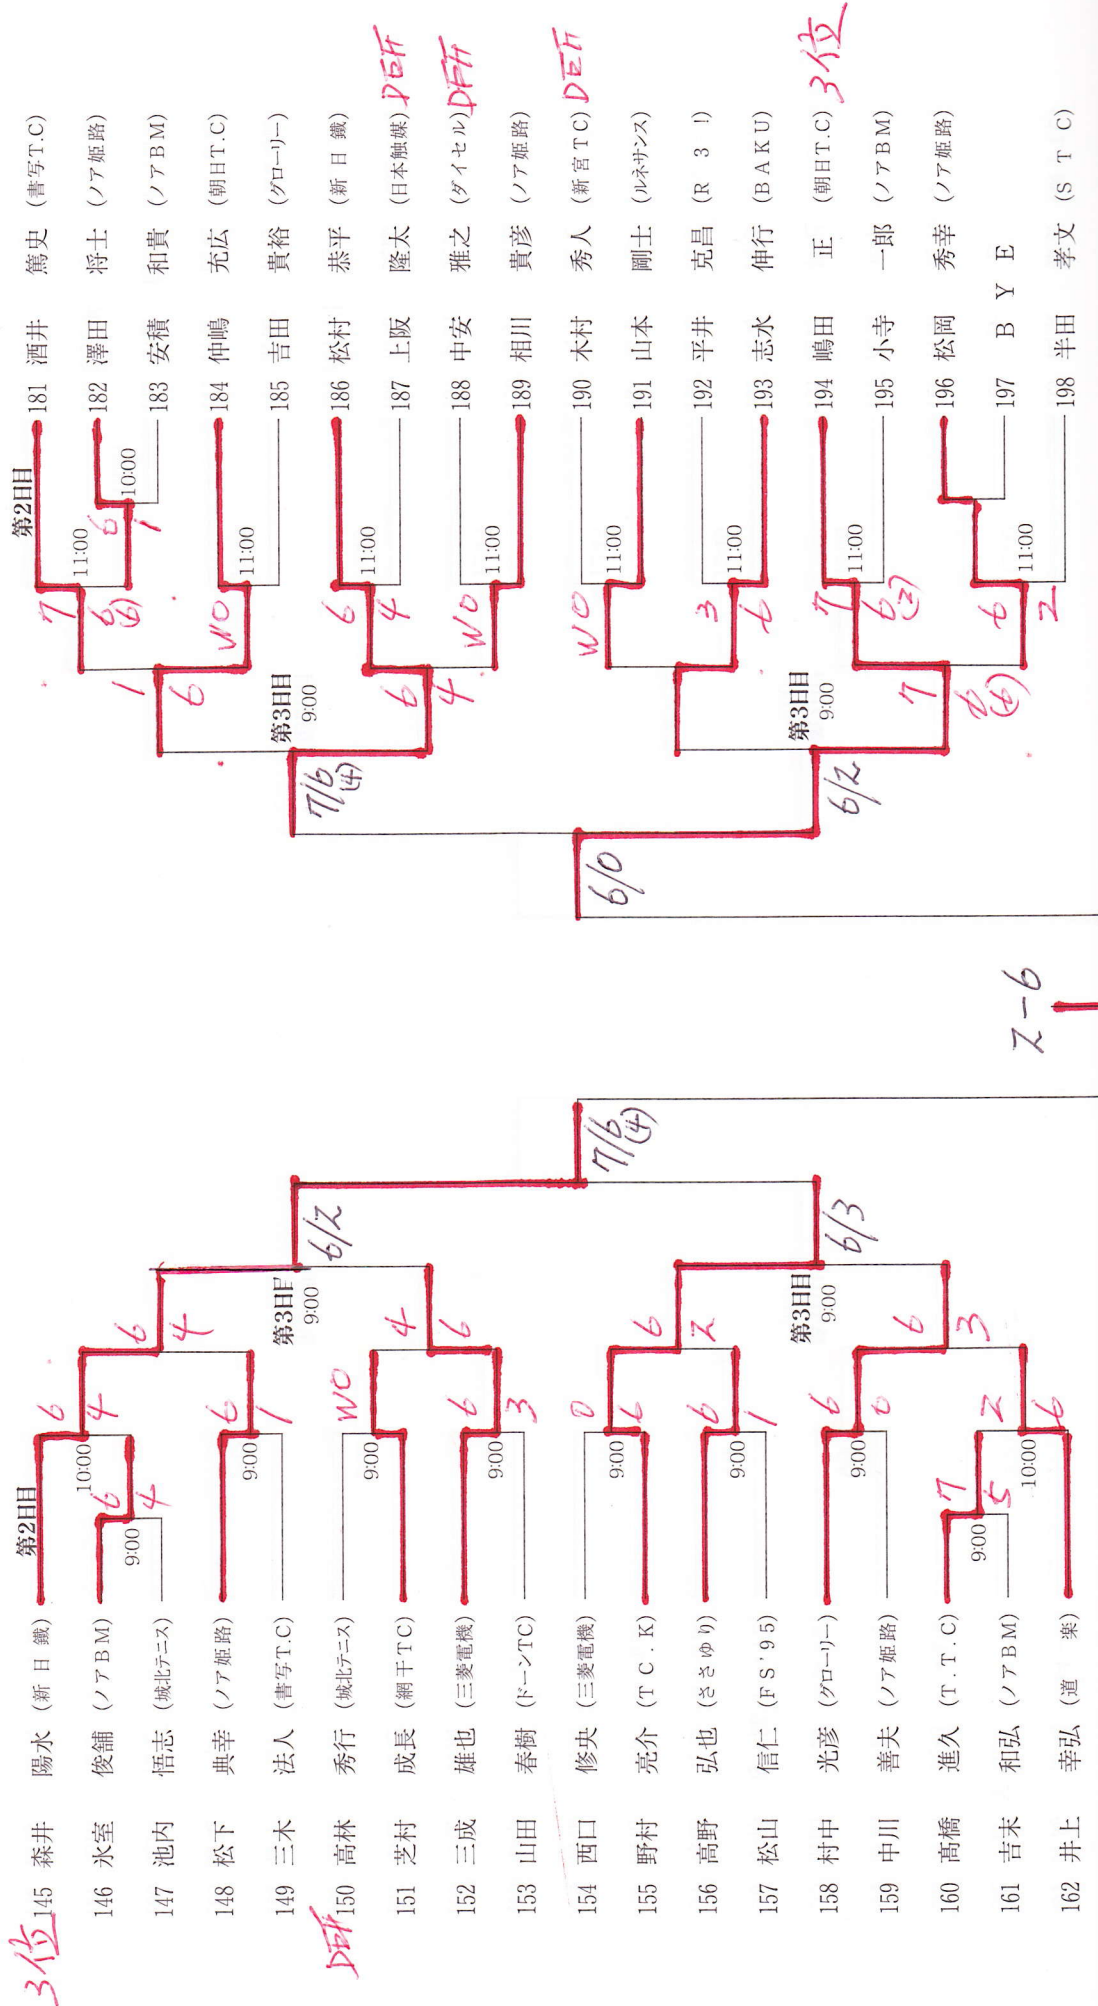

# 男子C級Ⅲブロック

163 湯浅 喜彦 (朝日T.C)  
 164 B Y E  
 165 木村 郁也 (ノア姫路)  
 166 入江 義晃 (ミッキーズ)  
 167 西尾 認 (IMURI)  
 168 武内 友昭 (網干T.C)  
 169 竹内 俊喜 (K.M.T.L)  
 170 横田 竜一 (E-TIME)  
 171 本川 博之 (トップラン)  
 172 休萬 孫朗 (合 鐵)  
 173 濱本 真行 (ノア姫路)  
 174 大西 綾季 (日本触媒)  
 175 菅野 雅博 (F.S.'95)  
 176 八木 郁弥 (新宮T.C)  
 177 田中 基樹 (ルネサンス)  
 178 大野 貴生 (三菱電機)  
 179 岩田 育也 (朝日T.C)  
 180 谷口 哲也 (ノアB.M)

199 吉岡 哲也 (ノアB.M)  
 200 増山 剛 (書写T.C)  
 201 三澤 俊夫 (ノア姫路)  
 202 石田 雄大 (三菱電機)  
 203 小方 聰 (タキロン)  
 204 玉田 明寛 (T.C.K)  
 205 中西 泰 (F.S.'95)  
 206 服部 光敏 (アンテニス)  
 207 池田 幸平 (E-TIME)  
 208 田中 圭 (関電姫路)  
 209 渡邊 和麻 (ノア姫路)  
 210 福井 剛 (レソウ)  
 211 田中 敏隆 (姫路信金)  
 212 藤本 芳一 (トップラン)  
 213 波田野 哲也 (ドーンTC)  
 214 藤田 大士 (ミッキーズ)  
 215 森本 誠二 (ノア姫路)  
 216 水鳥 浩孝 (新宮TC)

6/1

6/4