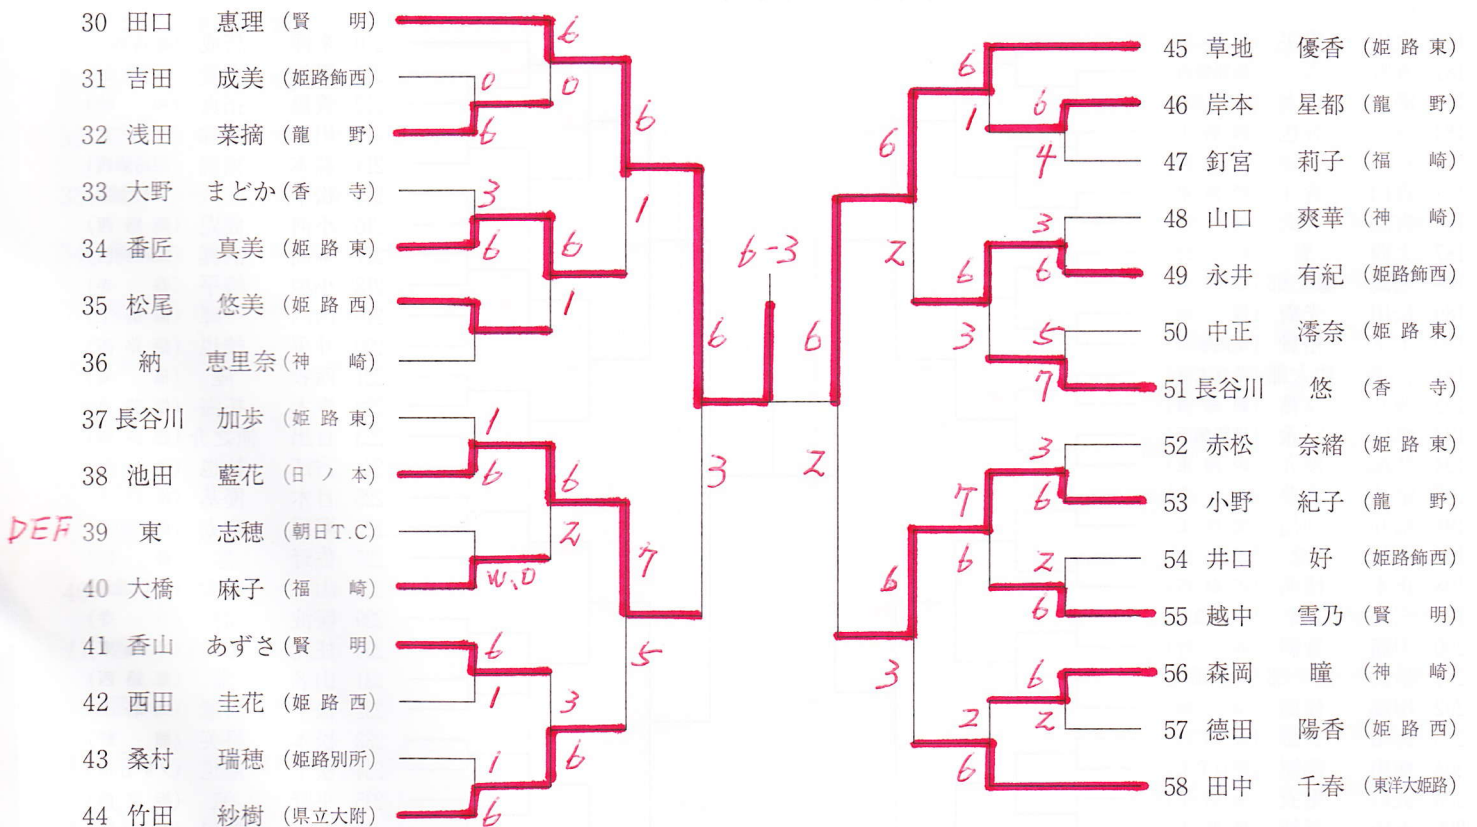

- 90 森本 薫 (神崎)
- 91 上野 一樹 (姫路東)
- 92 名村 智博 (龍野)
- 93 藤本 悠輔 (姫路西)
- 94 長岡 利歩 (福崎)
- 95 吉阪 光矢 (東洋大姫路)
- 96 宮崎 拓海 (姫路飾西)
- 97 北野 柁人 (姫路東)
- 98 中村 龍太 (姫路西)
- 99 竹本 健人 (龍野)
- 100 木村 功男 (ノアBM)
- 101 坂井 研太 (姫路西)
- 102 武田 和信 (姫路飾西)
- 103 三木 佑一郎 (姫路東)
- 104 清水 優真 (飾磨工)
- 105 大枝 拓真 (姫路西)
- 106 佐々木 祐輝 (飾磨工)
- 107 八幡 優樹 (東洋大姫路)
- 108 加地 澄人 (朝日T.C)
- 109 堀 智敬 (姫路東)
- 110 阿曾 陣 (神崎)
- 111 塚原 康平 (姫路飾西)
- 112 足立 勇也 (県立大附)
- 113 田中 敦 (龍野)
- 114 栃下 朋矢 (姫路東)
- 115 大加戸 颯太 (姫路西)
- 116 津田 浩輝 (福崎)
- 117 竹中 徹 (姫路別所)
- 118 岩崎 優大 (香寺)
- 119 喜多村 聖人 (姫路飾西)

高校生男子(Ⅲ)

高校生男子(Ⅳ)

高校生女子(I)

高校生女子(II)

高校生女子(Ⅲ)

高校生女子(Ⅳ)