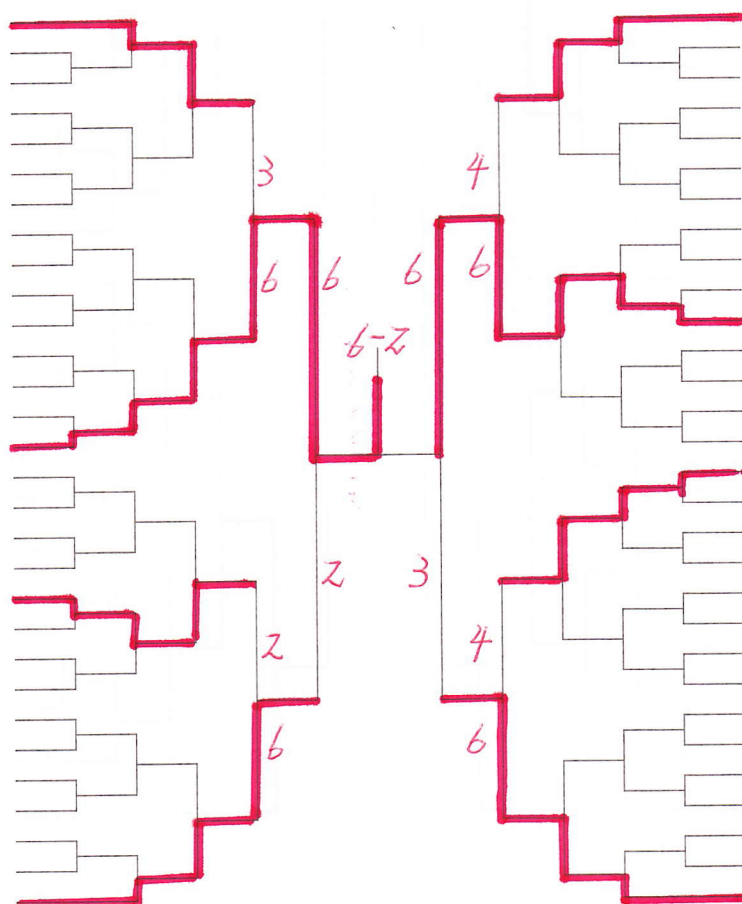

- 90 森本 薫 (神崎)
- 91 上野 一樹 (姫路東)
- 92 名村 智博 (龍野)
- 93 藤本 悠輔 (姫路西)
- 94 長岡 利歩 (福崎)
- 95 吉阪 光矢 (東洋大姫路)
- 96 宮崎 拓海 (姫路飾西)
- 97 北野 柁人 (姫路東)
- 98 中村 龍太 (姫路西)
- 99 竹本 健人 (龍野)
- 100 木村 功男 (ノアBM)
- 101 坂井 研太 (姫路西)
- 102 武田 和信 (姫路飾西)
- 103 三木 佑一郎 (姫路東)
- 104 清水 優真 (飾磨工)
- 105 大枝 拓真 (姫路西)
- 106 佐々木 祐輝 (飾磨工)
- 107 八幡 優樹 (東洋大姫路)
- 108 加地 澄人 (朝日T.C)
- 109 堀 智敬 (姫路東)
- 110 阿曾 陣 (神崎)
- 111 塚原 康平 (姫路飾西)
- 112 足立 勇也 (県立大附)
- 113 田中 敦 (龍野)
- 114 栃下 朋矢 (姫路東)
- 115 大加戸 颯太 (姫路西)
- 116 津田 浩輝 (福崎)
- 117 竹中 徹 (姫路別所)
- 118 岩崎 優大 (香寺)
- 119 喜多村 聖人 (姫路飾西)