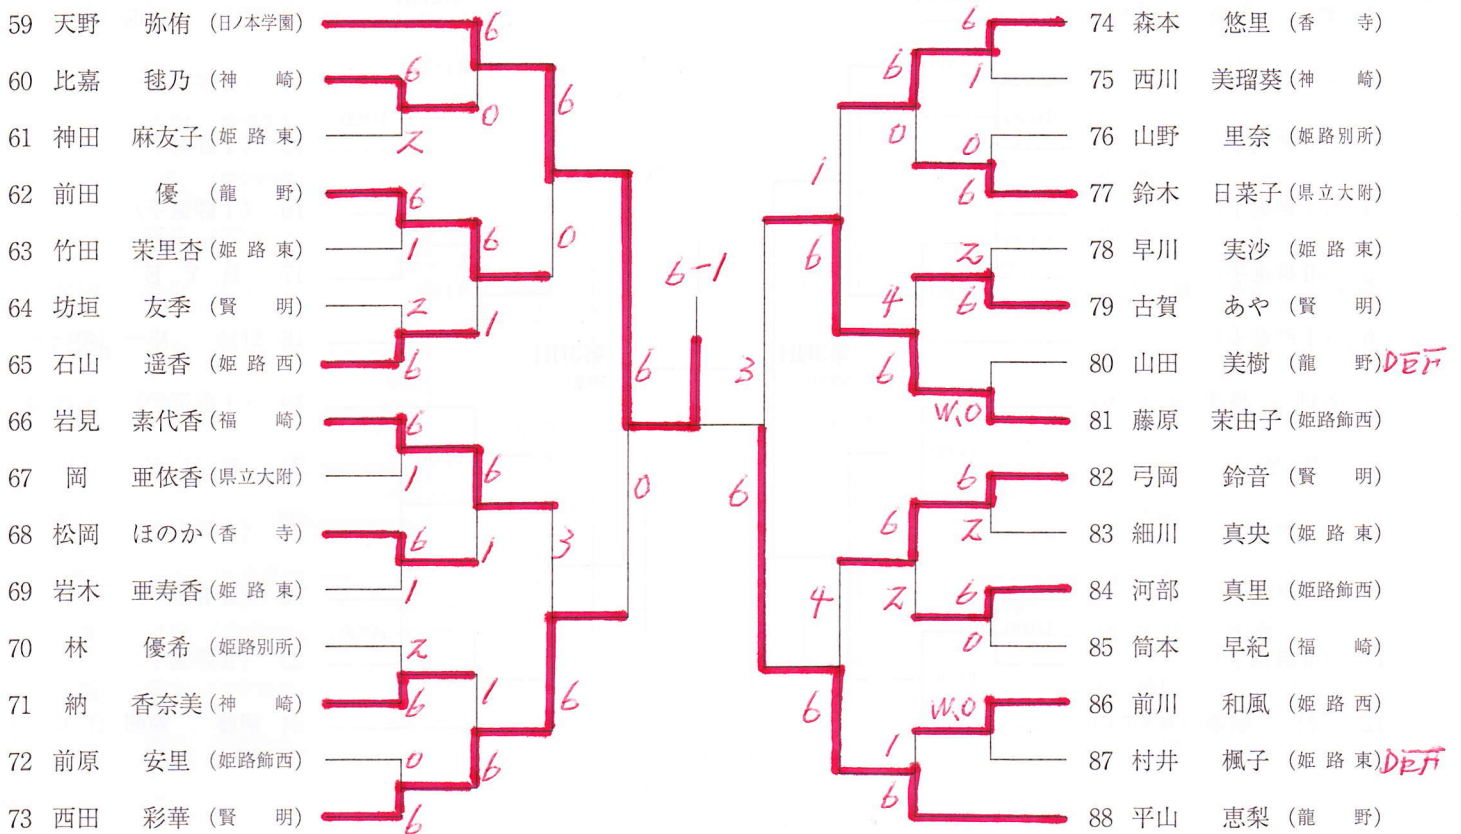

- 90 森本 薫 (神崎)
- 91 上野 一樹 (姫路東)
- 92 名村 智博 (龍野)
- 93 藤本 悠輔 (姫路西)
- 94 長岡 利歩 (福崎)
- 95 吉阪 光矢 (東洋大姫路)
- 96 宮崎 拓海 (姫路飾西)
- 97 北野 柁人 (姫路東)
- 98 中村 龍太 (姫路西)
- 99 竹本 健人 (龍野)
- 100 木村 功男 (ノアBM)
- 101 坂井 研太 (姫路西)
- 102 武田 和信 (姫路飾西)
- 103 三木 佑一郎 (姫路東)
- 104 清水 優真 (飾磨工)
- 105 大枝 拓真 (姫路西)
- 106 佐々木 祐輝 (飾磨工)
- 107 八幡 優樹 (東洋大姫路)
- 108 加地 澄人 (朝日T.C)
- 109 堀 智敬 (姫路東)
- 110 阿曾 陣 (神崎)
- 111 塚原 康平 (姫路飾西)
- 112 足立 勇也 (県立大附)
- 113 田中 敦 (龍野)
- 114 栃下 朋矢 (姫路東)
- 115 大加戸 颯太 (姫路西)
- 116 津田 浩輝 (福崎)
- 117 竹中 徹 (姫路別所)
- 118 岩崎 優大 (香寺)
- 119 喜多村 聖人 (姫路飾西)

高校生男子(Ⅲ)

高校生男子(Ⅳ)

高校生女子(I)

高校生女子(II)

高校生女子(Ⅲ)

高校生女子(Ⅳ)