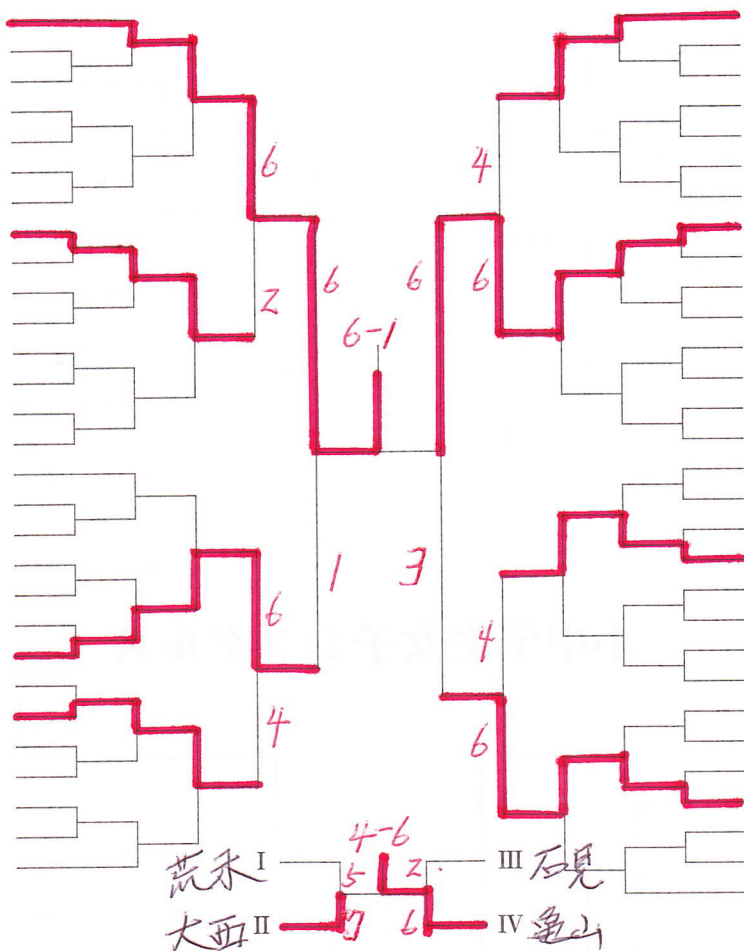

高校生男子(I)

- 1 荒木 俊弥 (ノア姫路)
- 2 安部 芳紀 (姫路西)
- 3 則定 優之介 (県立大附)
- 4 繁戸 亮太 (姫路東)
- 5 岡林 遥平 (姫路飾西)
- 6 塚本 圭輔 (飾磨工)
- 7 木村 翔 (福崎)
- 8 岸本 拓巳 (姫路飾西)
- 9 乾 文洋 (姫路東)
- 10 小部 寛斗 (姫路西)
- 11 多田 健二 (姫路別所)
- 12 高見 奏史 (香寺)
- 13 法旨 優太郎 (東洋大姫路)
- 14 石田 伊吹 (姫路西)
- 15 清水 康太 (龍野)
- 16 平石 将也 (S T C)
- 17 前田 一成 (龍野)
- 18 三角 創大 (姫路東)
- 19 村松 拓実 (姫路西)
- 20 岩崎 悠太 (福崎)
- 21 今榮 翔悟 (ノア姫路)
- 22 小寺 熱気 (姫路飾西)
- 23 谷川 佳吾 (東洋大姫路)
- 24 富岡 知也 (姫路別所)
- 25 石田 智基 (姫路飾西)
- 26 榎木 勇人 (姫路西)
- 27 小田 裕也 (龍野)
- 28 牛尾 賢人 (神崎)
- 29 木下 僚太 (姫路東)