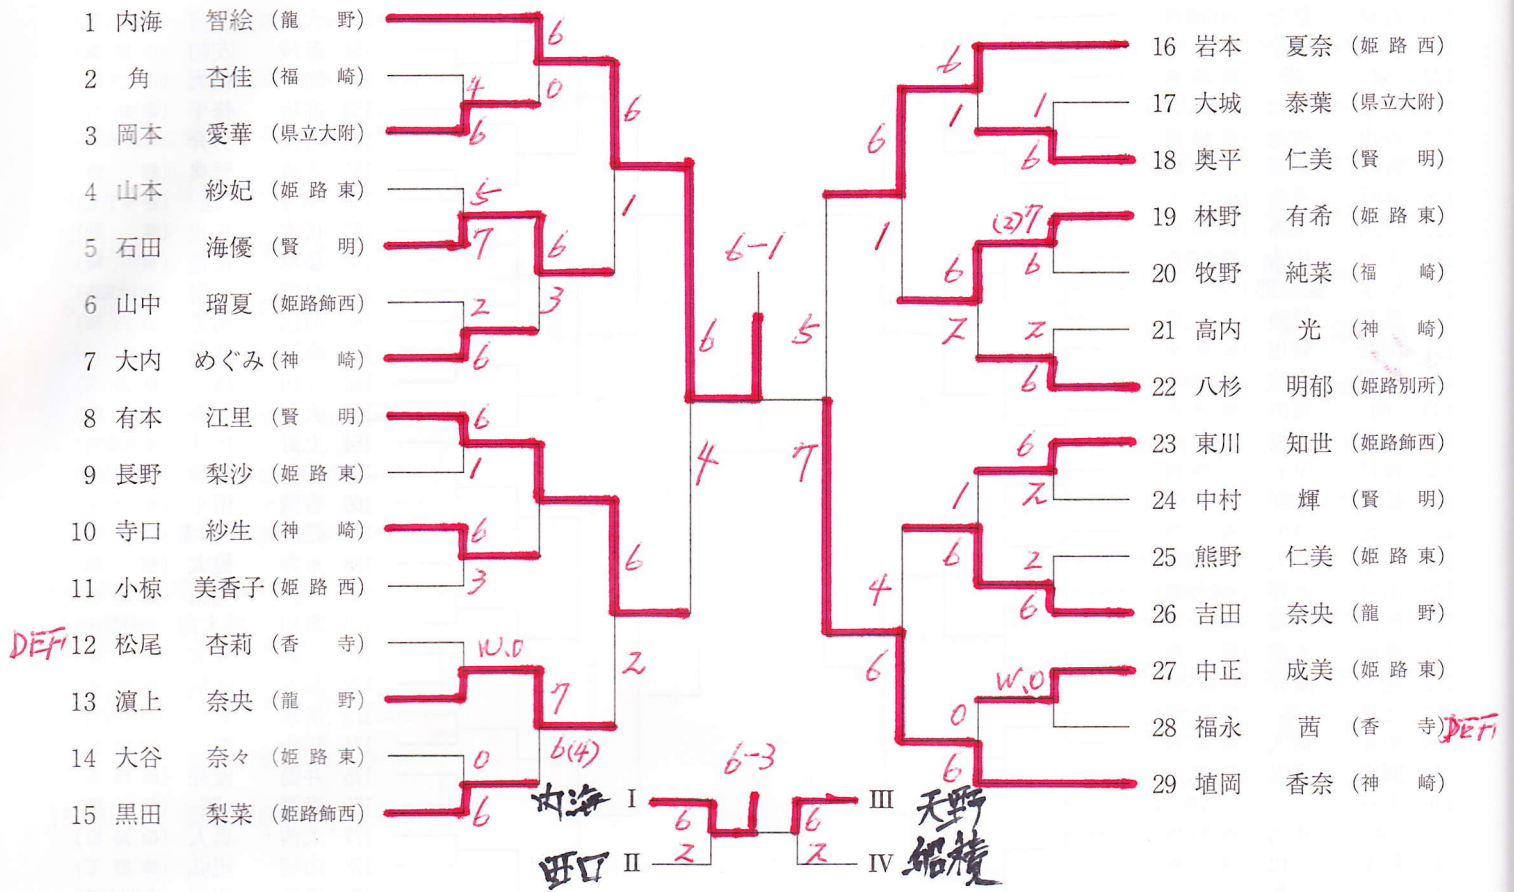

- 90 森本 薫 (神崎)
- 91 上野 一樹 (姫路東)
- 92 名村 智博 (龍野)
- 93 藤本 悠輔 (姫路西)
- 94 長岡 利歩 (福崎)
- 95 吉阪 光矢 (東洋大姫路)
- 96 宮崎 拓海 (姫路飾西)
- 97 北野 柁人 (姫路東)
- 98 中村 龍太 (姫路西)
- 99 竹本 健人 (龍野)
- 100 木村 功男 (ノアBM)
- 101 坂井 研太 (姫路西)
- 102 武田 和信 (姫路飾西)
- 103 三木 佑一郎 (姫路東)
- 104 清水 優真 (飾磨工)
- 105 大枝 拓真 (姫路西)
- 106 佐々木 祐輝 (飾磨工)
- 107 八幡 優樹 (東洋大姫路)
- 108 加地 澄人 (朝日T.C)
- 109 堀 智敬 (姫路東)
- 110 阿曾 陣 (神崎)
- 111 塚原 康平 (姫路飾西)
- 112 足立 勇也 (県立大附)
- 113 田中 敦 (龍野)
- 114 栃下 朋矢 (姫路東)
- 115 大加戸 颯太 (姫路西)
- 116 津田 浩輝 (福崎)
- 117 竹中 徹 (姫路別所)
- 118 岩崎 優大 (香寺)
- 119 喜多村 聖人 (姫路飾西)

高校生男子(Ⅲ)

高校生男子(Ⅳ)

高校生女子(I)

高校生女子(II)

高校生女子(Ⅲ)

高校生女子(Ⅳ)