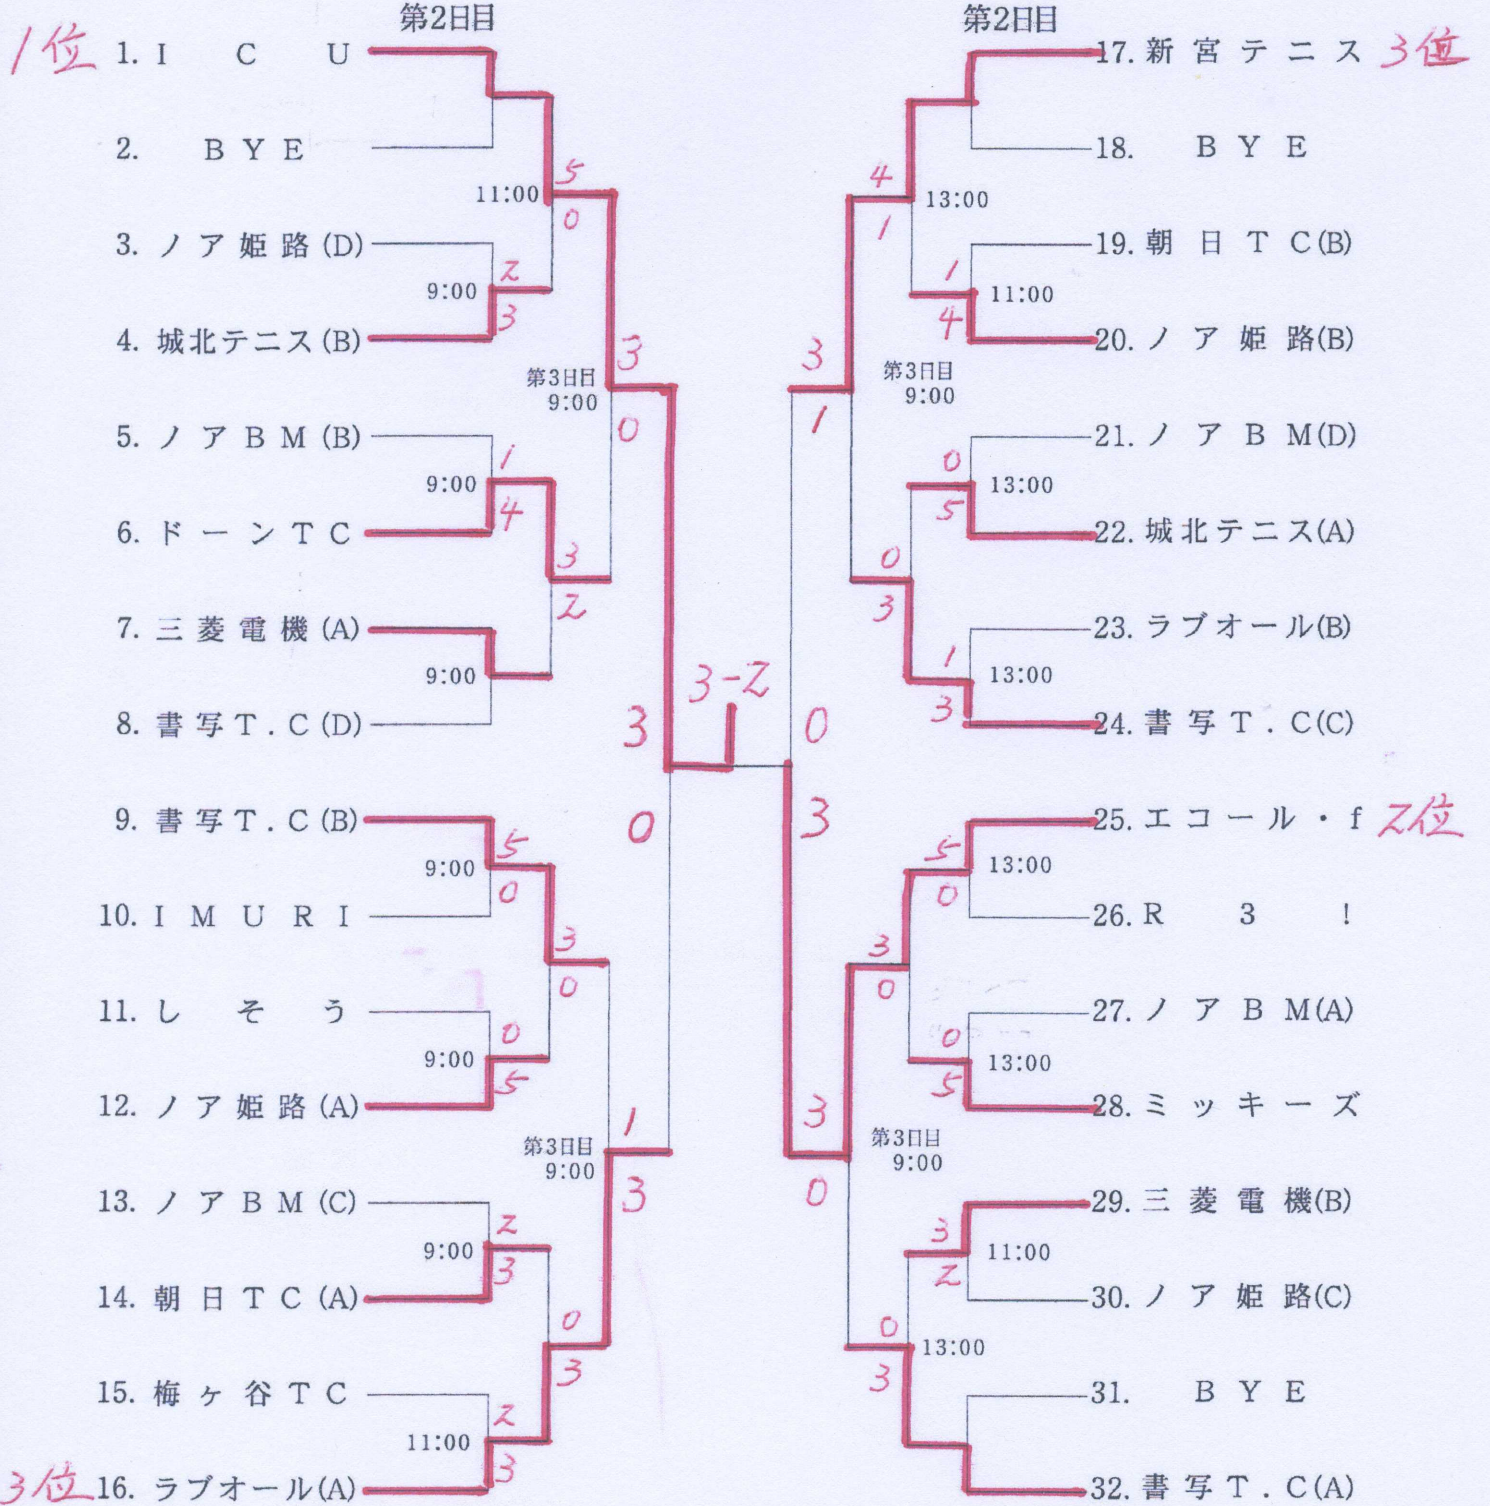

## 男子の部

<男子 決勝>

フリーダム		ノアBM(A)		
	選手	スコア	選手	
D3	芦田・山本	2-6	小林・北野	D3
D2	平井・荒木	4-6	ケネス・成田	D2
D1	本倉・八木	4-6	中野・小島	D1
S4	荒木	6-0	辻本	S4
S3	平井	1-6	ケネス	S3
S2	本倉	2-1	中野	S2
S1	八木	-	小島	S1
TOTAL		1-4		TOTAL

<男子 準決勝>

フリーダム		トップランB		
	選手	スコア	選手	
D3	本倉・八木	6-0	緒方・高田	D3
D2	平井・荒木	6-1	金子・光保	D2
D1	芦田・山本	6-7	浅野・山口	D1
S4	荒木	6-0	緒方	S4
S3	本倉	6-2	高田	S3
S2	芦田	-	金子	S2
S1	平井	-	光保	S1
TOTAL		4-1		TOTAL

<男子 準決勝>

ノアBM(A)		グローリー(A)		
	選手	スコア	選手	
D3	小林・北野	3-6	藤田・平田	D3
D2	ケネス・辻本	7-5	佐藤・野崎	D2
D1	中野・小島	6-0	小林・岩見	D1
S4	ケネス	6-4	有田	S4
S3	辻本	1-6	野崎	S3
S2	小島	6-4	平田	S2
S1	中野	2-3	藤田	S1
TOTAL		4-2		TOTAL

# 女子の部

<女子 決勝>

ICU		エコール・f		
	選手	スコア	選手	
D2	金岡・杉村	5-7	塩見・高見	D2
D1	久保・内田	6-1	小西・山科	D1
S3	金岡	1-6	小西	S3
S2	久保	6-4	高見	S2
S1	内田	6-2	松阪	S1
TOTAL		3-2		TOTAL

<女子 準決勝>

ICU		ラブオール(A)		
	選手	スコア	選手	
D2	金岡・杉村	6-0	和泉・藤後	D2
D1	久保・内田	6-0	東坂・佐藤	D1
S3	杉村	6-1	都出	S3
S2	久保	6-1	佐藤	S2
S1	内田	-	中野	S1
TOTAL		4-0		TOTAL

<女子 準決勝>

新宮テニス		エコール・f		
	選手	スコア	選手	
D2	平野・山川	4-6	小西・山科	D2
D1	桜井・浅野	4-6	塩見・松阪	D1
S3	桜井	3-6	高見	S3
S2	平野	-	松阪	S2
S1	草谷	-	塩見	S1
TOTAL		0-3		TOTAL