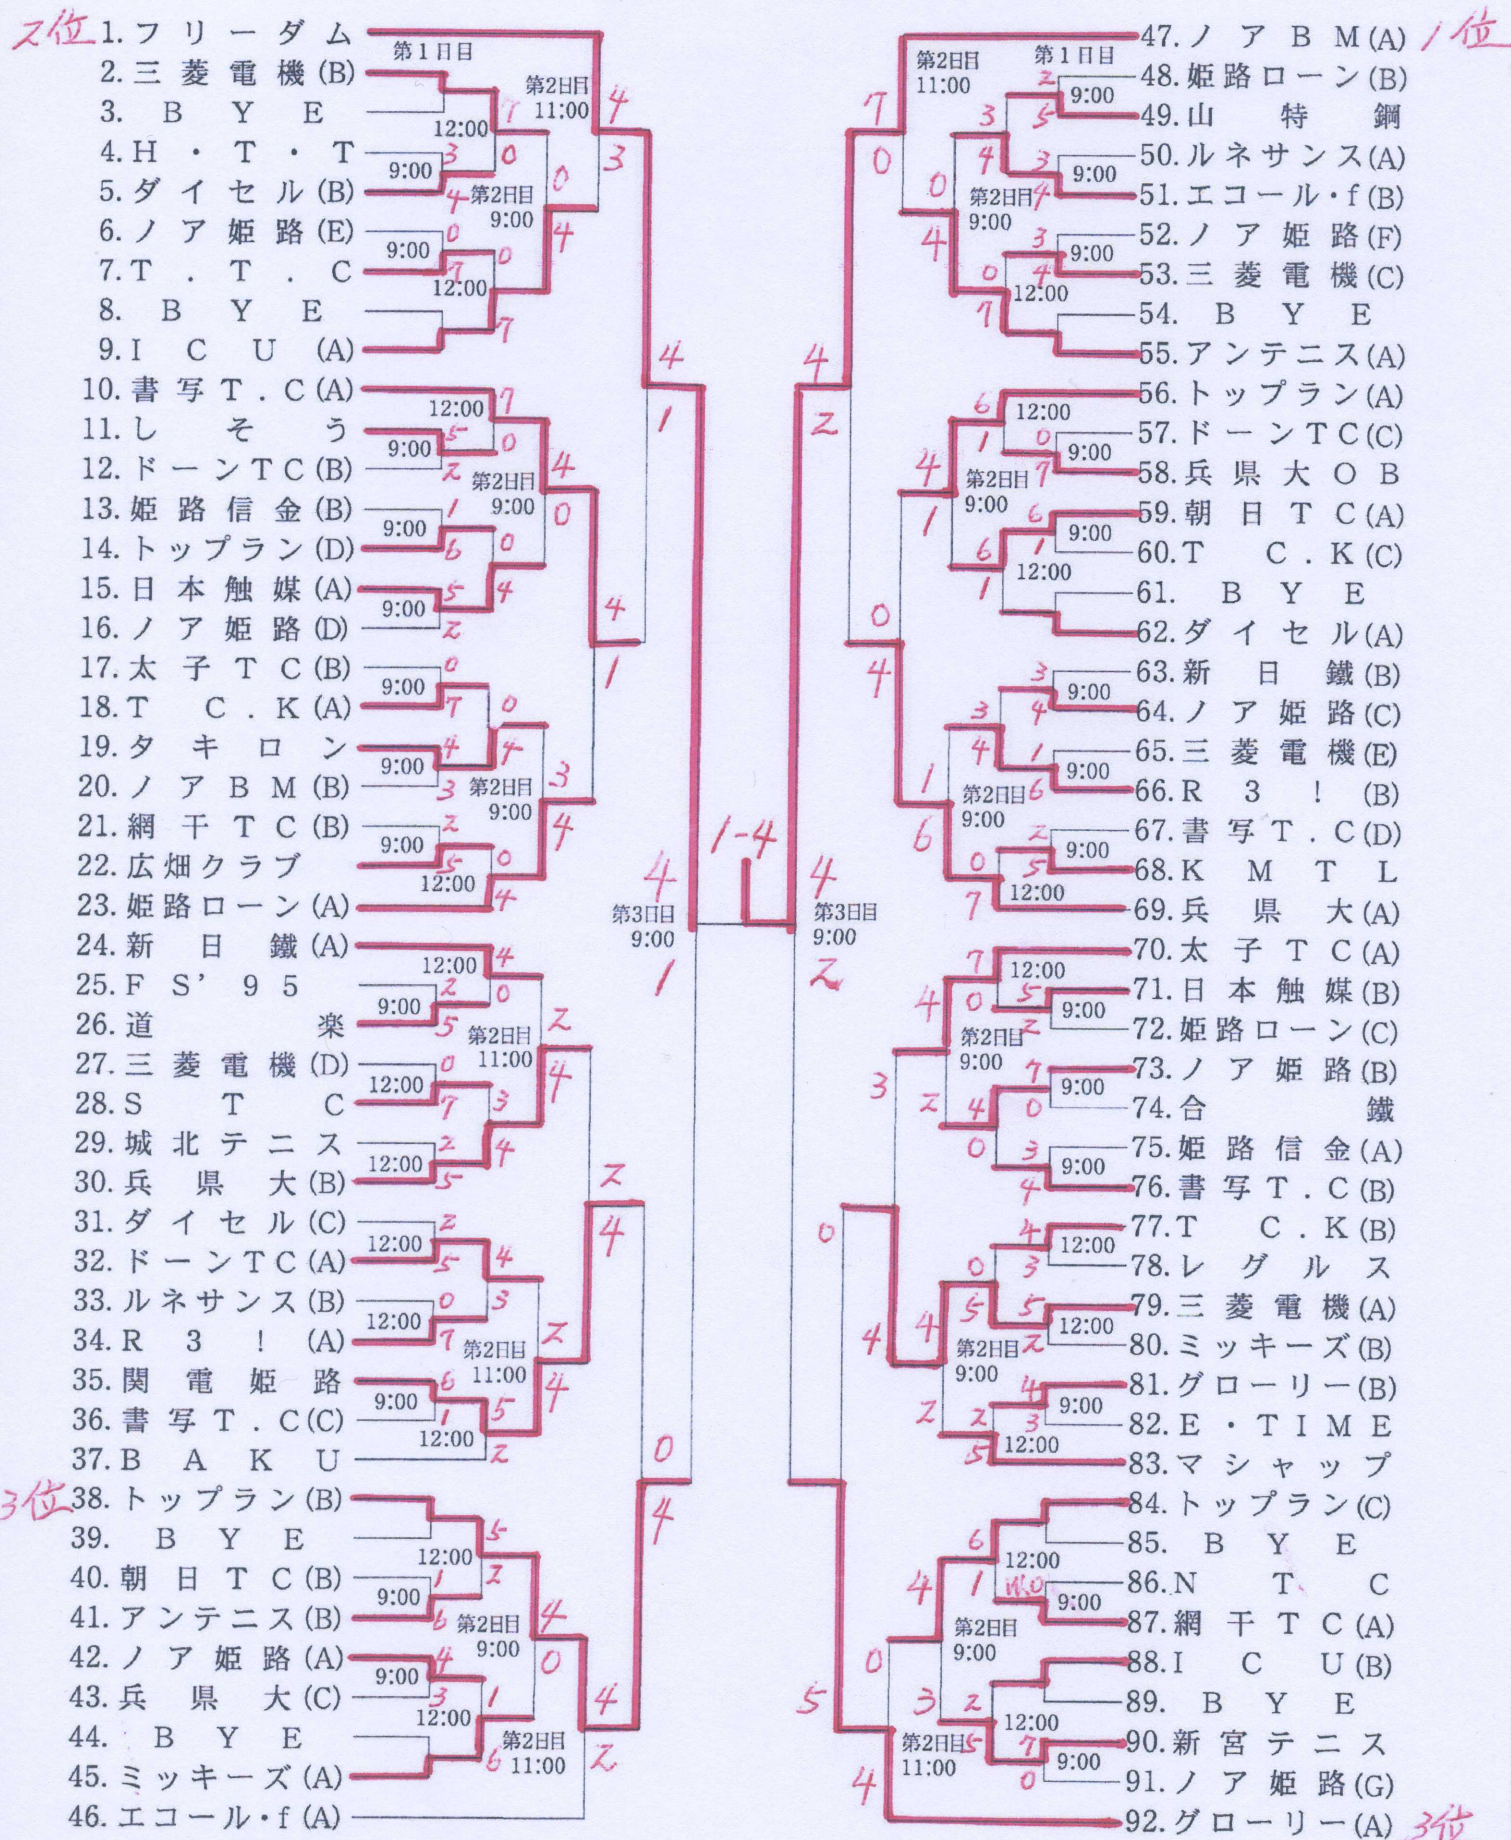

## 男子の部

<男子 決勝>

フリーダム		ノアBM(A)		
	選手	スコア	選手	
D3	芦田・山本	2-6	小林・北野	D3
D2	平井・荒木	4-6	ケネス・成田	D2
D1	本倉・八木	4-6	中野・小島	D1
S4	荒木	6-0	辻本	S4
S3	平井	1-6	ケネス	S3
S2	本倉	2-1	中野	S2
S1	八木	-	小島	S1
TOTAL		1-4		TOTAL

<男子 準決勝>

フリーダム		トップランB		
	選手	スコア	選手	
D3	本倉・八木	6-0	緒方・高田	D3
D2	平井・荒木	6-1	金子・光保	D2
D1	芦田・山本	6-7	浅野・山口	D1
S4	荒木	6-0	緒方	S4
S3	本倉	6-2	高田	S3
S2	芦田	-	金子	S2
S1	平井	-	光保	S1
TOTAL		4-1		TOTAL

<男子 準決勝>

ノアBM(A)		グローリー(A)		
	選手	スコア	選手	
D3	小林・北野	3-6	藤田・平田	D3
D2	ケネス・辻本	7-5	佐藤・野崎	D2
D1	中野・小島	6-0	小林・岩見	D1
S4	ケネス	6-4	有田	S4
S3	辻本	1-6	野崎	S3
S2	小島	6-4	平田	S2
S1	中野	2-3	藤田	S1
TOTAL		4-2		TOTAL

# 女子の部

<女子 決勝>

ICU		エコール・f		
	選手	スコア	選手	
D2	金岡・杉村	5-7	塩見・高見	D2
D1	久保・内田	6-1	小西・山科	D1
S3	金岡	1-6	小西	S3
S2	久保	6-4	高見	S2
S1	内田	6-2	松阪	S1
TOTAL		3-2		TOTAL

<女子 準決勝>

ICU		ラブオール(A)		
	選手	スコア	選手	
D2	金岡・杉村	6-0	和泉・藤後	D2
D1	久保・内田	6-0	東坂・佐藤	D1
S3	杉村	6-1	都出	S3
S2	久保	6-1	佐藤	S2
S1	内田	-	中野	S1
TOTAL		4-0		TOTAL

<女子 準決勝>

新宮テニス		エコール・f		
	選手	スコア	選手	
D2	平野・山川	4-6	小西・山科	D2
D1	桜井・浅野	4-6	塩見・松阪	D1
S3	桜井	3-6	高見	S3
S2	平野	-	松阪	S2
S1	草谷	-	塩見	S1
TOTAL		0-3		TOTAL