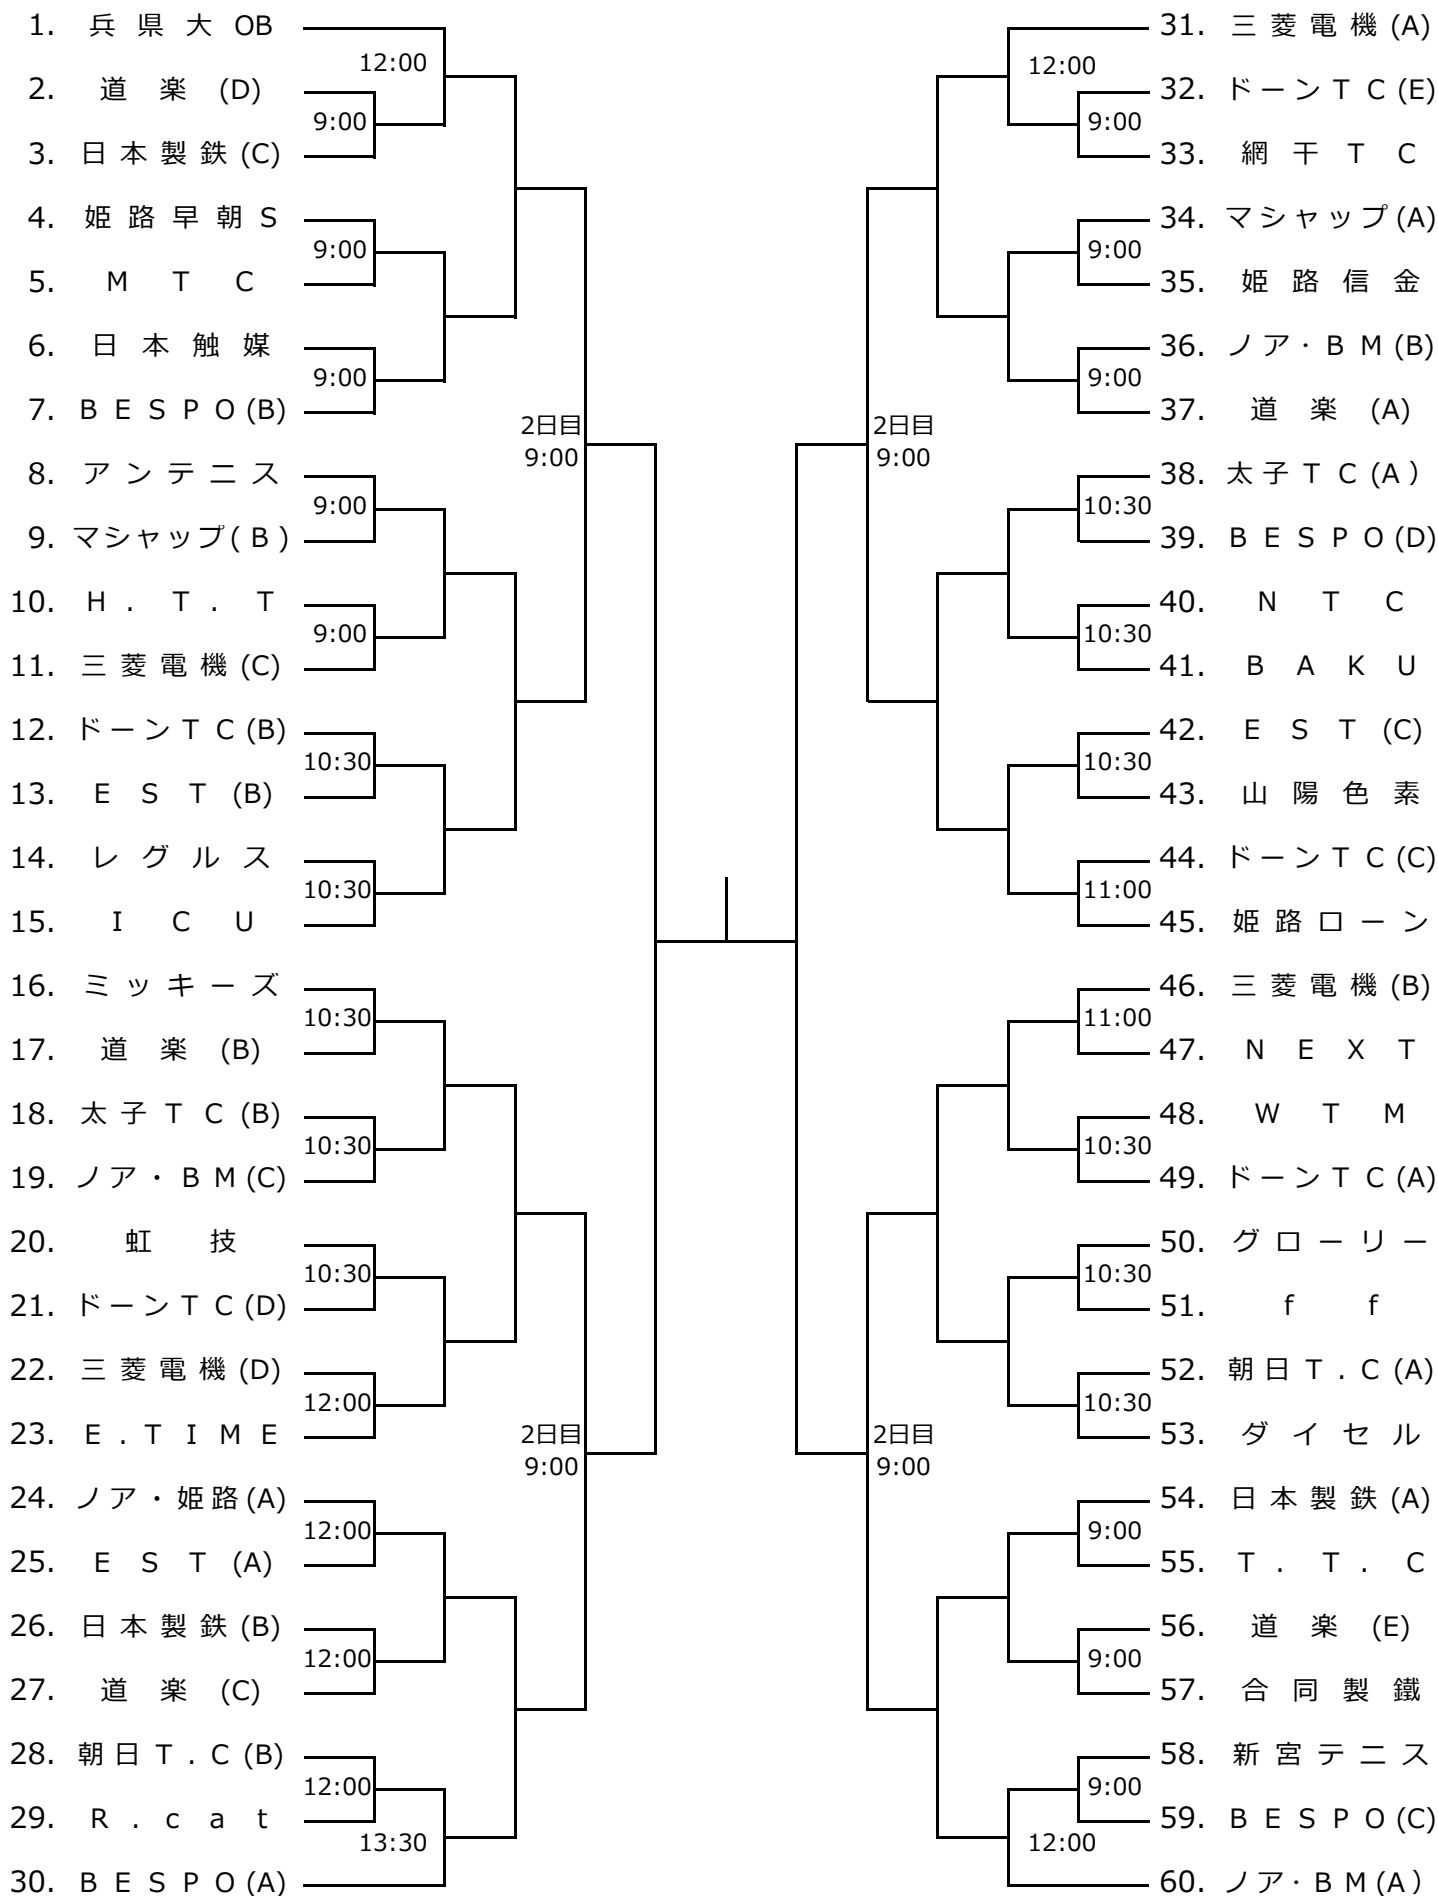

男子の部

1R 2R 3R 4R SF F SF 4R 3R 2R 1R