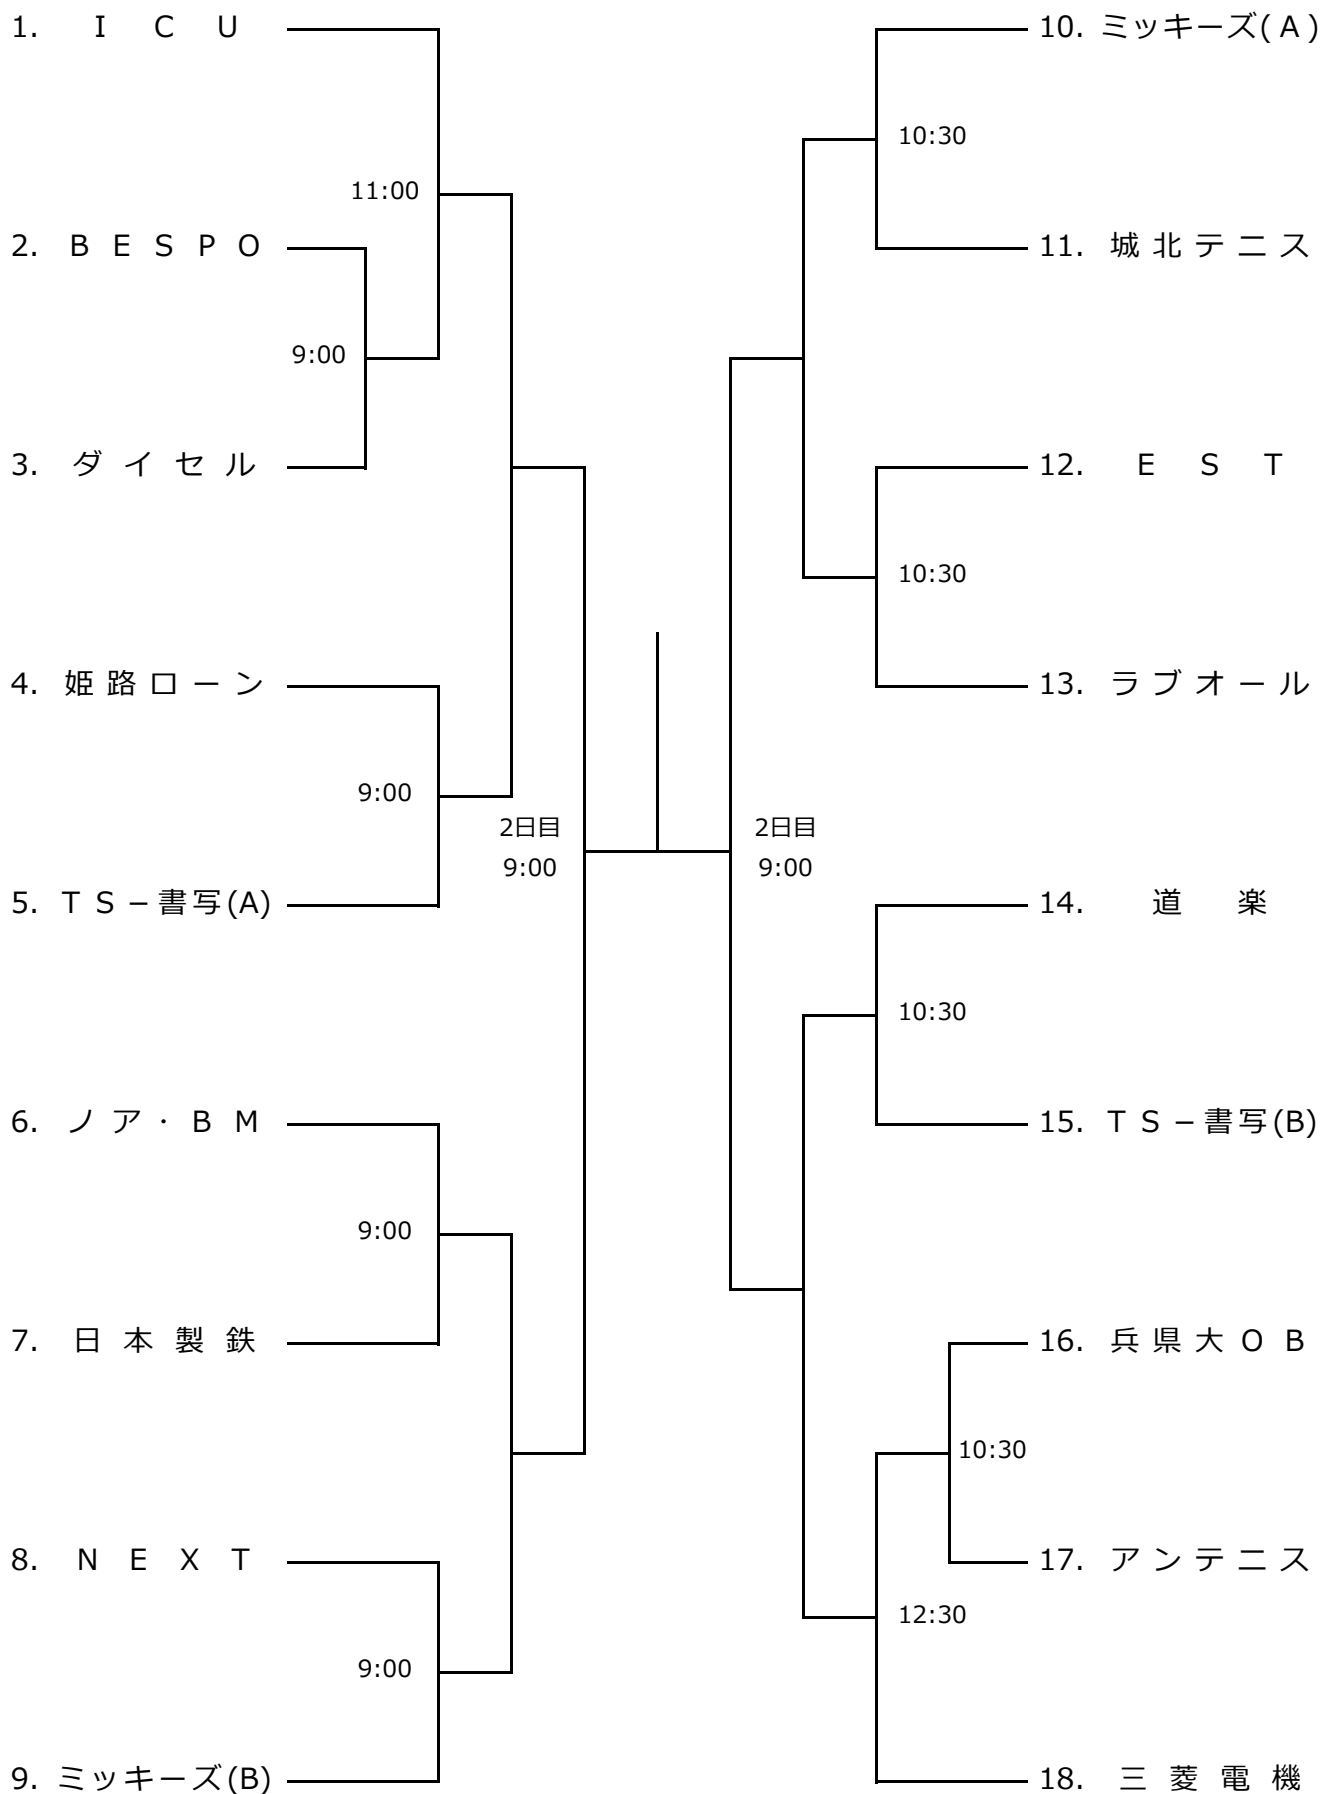

女子の部

1R 2R 3R SF F SF 3R 2R 1R

《男子の部》

姫路市クラブ対抗テニス大会登録表

No.	クラブ名	監督	選手名									
			1	2	3	4	5	6	7	8	9	10
1	兵庫県大OB	田中健太	田中	南	大岩根	川上	林田	萬				
2	道楽(D)	山田琢也	高岡	馬場	畑	片田	谷口	山田	大下	西村	近藤	時政
3	日本製鉄(C)	佐伯満也	柴田	森本	大橋	相澤	志水	岡崎	名田	浅野		
4	姫路早朝S	井上良郎	名田	森副	コックス	土井	田淵	伊藤	岡田	竹花	小柳	佐藤
5	M T C	森威	森	栗岡	柴田	田中	永瀬	渡辺	鋳持			
6	日本触媒	古川直樹	中嶋	古川	野口	大西	木下	今村				
7	BESPO(B)	増田正文	増田	芦田	池野	伊原	谷口	土井	橋本	安岡		
8	アンテニス	長谷川法生	長谷川	後藤	南葉	奥宮	西田	服部	高見			
9	マシャップ(B)	常村英夫	常村	山村	村上	塚本	谷川	青木				
10	H. T. T	上村耕司	岡本	伊折	北池	城後	眞下	熊野	上村	筒井	山里	淵上
11	三菱電機(C)	松本和也	河野	松本	小山	北垣	田中	井口	金子			
12	ドーンTC(B)	岸根律雄	岸根	山田	太田	波田野	丸井					
13	EST(B)	堀有晴	小阪健	小阪脩	松本	堀						
14	レグルス	安原和男	安原	春田	仲江	松本	木村	後藤	西村	竹中	大井	安黒
15	I C U	井上雅也	金月	塚本	井上(大)	田中	井上(雅)	阪田	目木	徳田	若畑	森崎
16	ミッキーズ	米田龍	米田	中嶋	吉元	中村	澁谷(祐)	澁谷(竜)	市丸	野島	中山	大隅
17	道楽(B)	藤本智也	三木	木南	山本	植田	藤本					
18	太子TC(B)	菊元秀樹	菊元	中岡	長井	石橋	望月					
19	ノア・BM(C)	谷口正也	岩田	高野	杉元	谷口	園府田	山田				
20	虹技	的場勉	的場	白山	前田	松田	塚本	村瀬				
21	ドーンTC(D)	多田伸行	多田	高坂	山野	田路	安達	山本				
22	三菱電機(D)	大野貴生	大野	醍醐	伊藤	祝園	太田	西口	松永			
23	E. T I M E	能瀬靖	能瀬	古館	田路	中村	松岡	村山	神谷			
24	ノア・姫路(A)	大西雅之	大西	周世	神戸	藤田	高橋	清水	山本	山田	長竹	西田
25	EST(A)	宮川昌樹	木曾	帆苅	川原	大原	宮川					
26	日本製鉄(B)	佐伯満也	佐伯	新頭	眞田	渡加	仲島	勝丸				
27	道楽(C)	石本敬貴	石本	城	中川	平田	渡邊					
28	朝日T.C(B)	谷川享	大原	蕪木	中村	三浦	宮本	相浦	谷川			
29	R. c a t	福嶋義成	福嶋	長谷川	鈴木	寺田	中村	三木				
30	BESPO(A)	宮崎武士	宮崎(武)	大西	重本	忠政	宮崎(正)