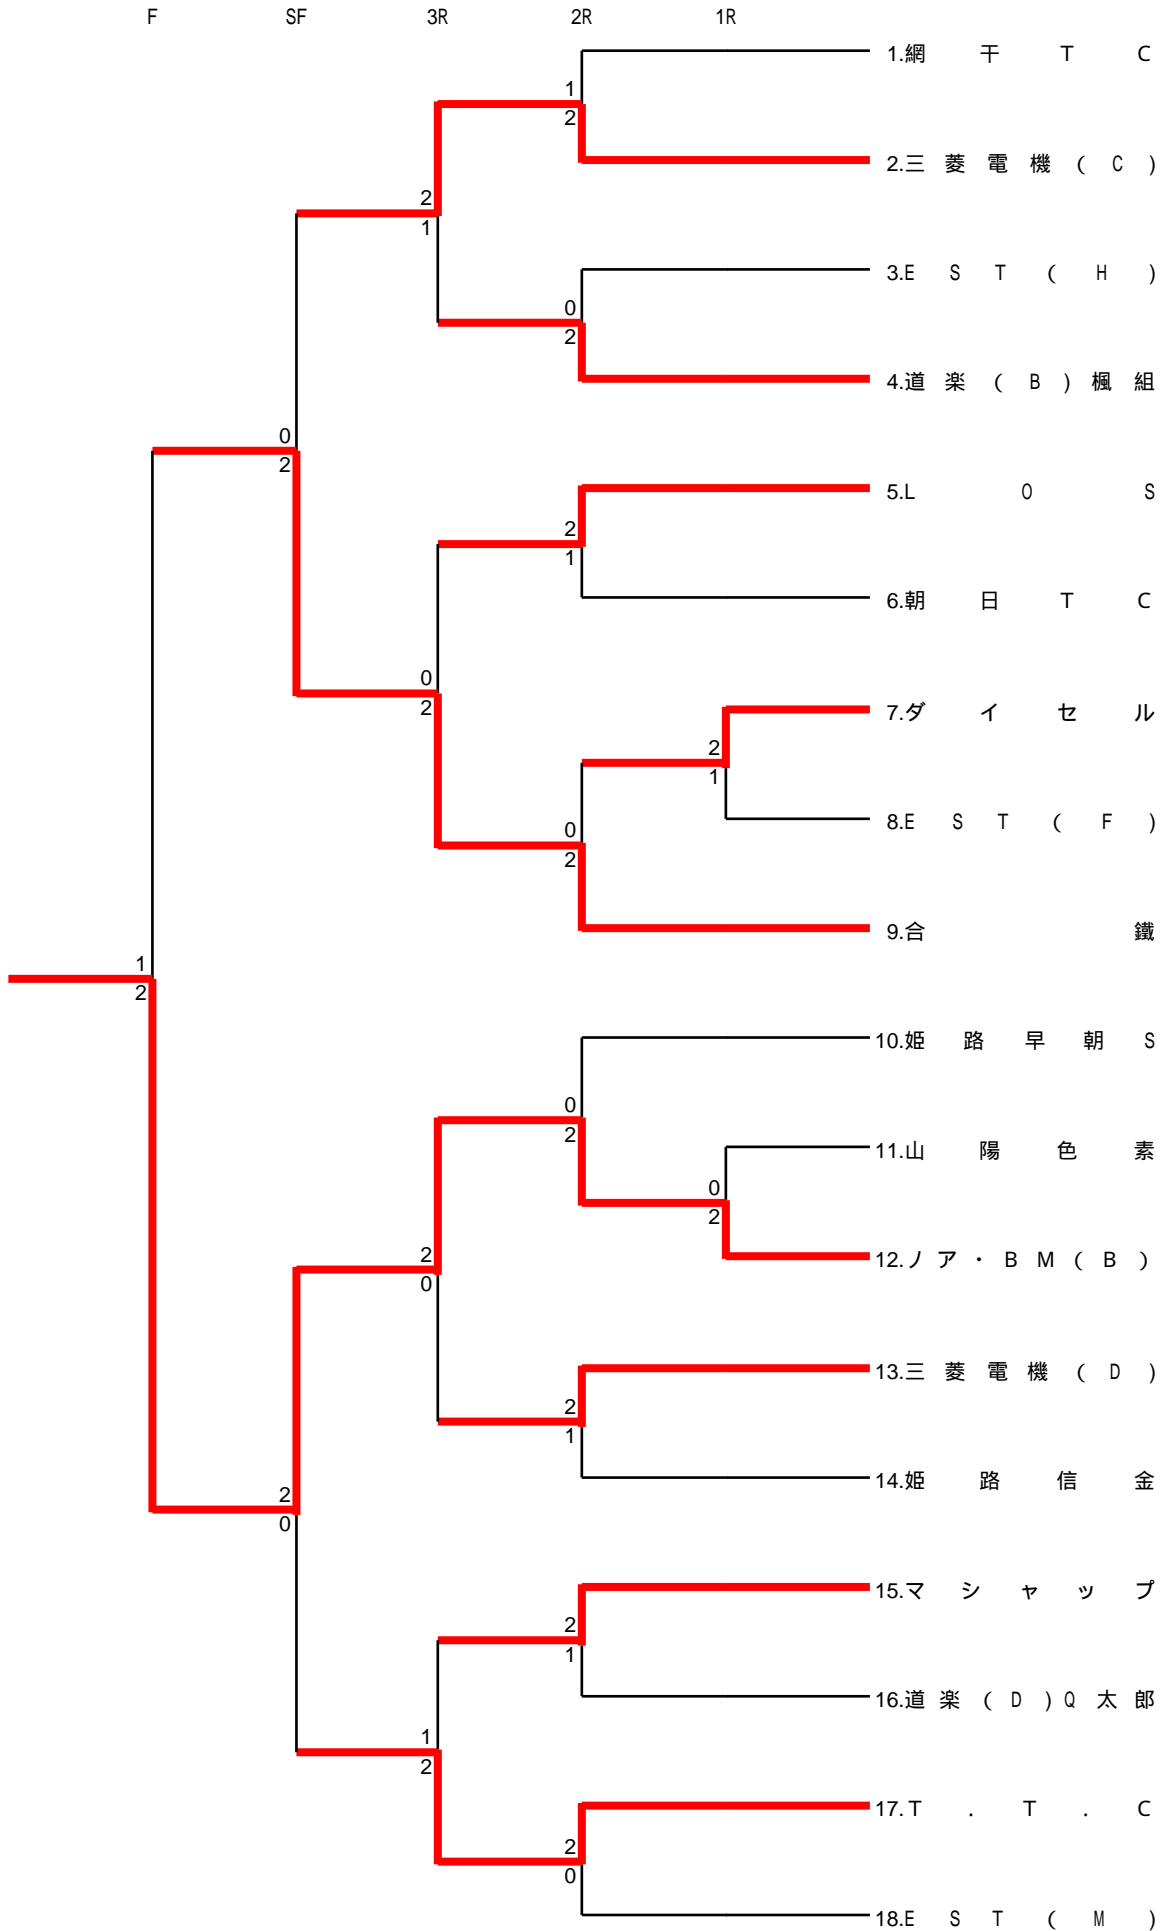

男子の部 B 級

女子の部リーグ戦

A		1	2	3	勝敗	順位
1	I C U				勝 敗	
2	ノア・B M				勝 敗	
3	まっしぐら				勝 敗	

B		4	5	6	勝敗	順位
4	S - S H O T				勝 敗	
5	B E S P O				勝 敗	
6	Jガールズ				勝 敗	

C		7	8	9	勝敗	順位
7	チーム撫子				勝 敗	
8	三菱電機				勝 敗	
9	C B				勝 敗	

D		10	11	12	勝敗	順位
10	I J K				勝 敗	
11	ダイセル				勝 敗	
12	マリア病院				勝 敗	

E		13	14	15	勝敗	順位
13	N E X T				勝 敗	
14	日本製鉄				勝 敗	
15	ラブオール				勝 敗	

試合順

第1試合 ① - ② 第2試合 ② - ③ 第3試合 ① - ③

※ 全チームエントリー時間は9:00としますので、遅れないよう集合お願い致します。