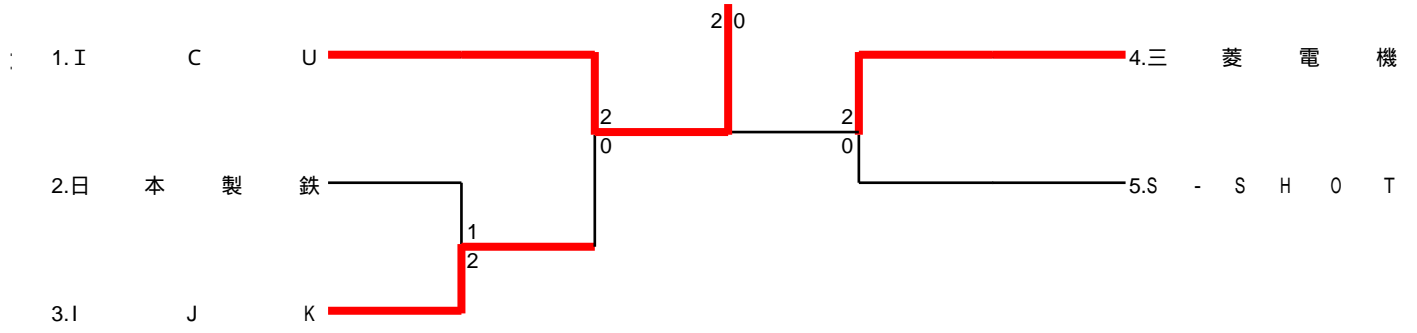

女子の部リーグ戦

A		1	2	3	勝敗	順位
1	I C U				勝 敗	
2	ノア・B M				勝 敗	
3	まっしぐら				勝 敗	

B		4	5	6	勝敗	順位
4	S - S H O T				勝 敗	
5	B E S P O				勝 敗	
6	Jガールズ				勝 敗	

C		7	8	9	勝敗	順位
7	チーム撫子				勝 敗	
8	三菱電機				勝 敗	
9	C B				勝 敗	

D		10	11	12	勝敗	順位
10	I J K				勝 敗	
11	ダイセル				勝 敗	
12	マリア病院				勝 敗	

E		13	14	15	勝敗	順位
13	N E X T				勝 敗	
14	日本製鉄				勝 敗	
15	ラブオール				勝 敗	

試合順

第1試合 ① - ② 第2試合 ② - ③ 第3試合 ① - ③

※ 全チームエントリー時間は9:00としますので、遅れないよう集合お願い致します。

女子の部トーナメント

1R SF F SF 1R