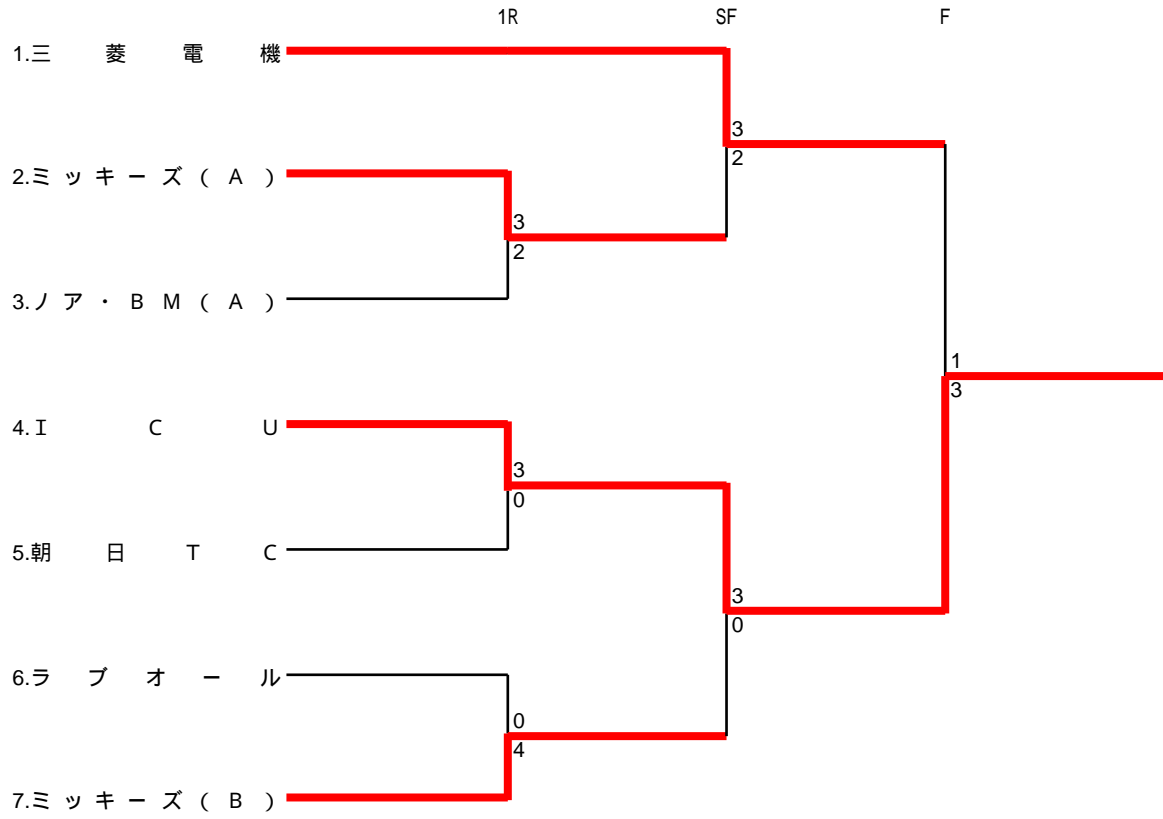

女子の部 リーグ

A	1	2	3	勝敗	順位
1 三菱電機(三菱電機)	/	5-0	4-1	2勝 0敗	1
2 EST (EST)	0-5	/	0-5	0勝 2敗	3
3 NEXT(NEXT)	1-4	5-0	/	1勝 1敗	2

B	4	5	6	7	勝敗	順位
4 朝日 TC(朝日 TC)	/	2-3	5-0	/	1勝 1敗	2
5 ミッキーズ B(ミッキーズ)	3-2	/	/	3-2	2勝 0敗	1
6 ダイセル(ダイセル)	0-5	/	/	0-5	0勝 2敗	4
7 NEO (NEO)	/	2-3	5-0	/	1勝 1敗	3

C	8	9	10	11	勝敗	順位
8 日本製鉄(日本製鉄)	/	1-4	3-2	/	1勝 1敗	3
9 ICU (ICU)	4-1	/	/	5-0	2勝 0敗	1
10 ラブオール(ラブオール)	2-3	/	/	5-0	1勝 1敗	2
11 ノア B M C(ノア B M)	/	0-5	0-5	/	0勝 2敗	4

D	12	13	14	勝敗	順位
12 城北(城北)	/	1-4	5-0	1勝 1敗	2
13 ノア B M A(ノア B M)	4-1	/	5-0	2勝 0敗	1
14 マリア病院(マリア病院)	0-5	0-5	/	0勝 2敗	3

E	15	16	17	勝敗	順位
15 ミッキーズ A(ミッキーズ)	/	3-1	3-1	2勝 0敗	1
16 ノア B M B(ノア B M)	1-3	/	3-2	1勝 1敗	2
17 TS- 書 写(TS- 書 写)	1-3	2-3	/	0勝 2敗	3

女子の部トーナメント