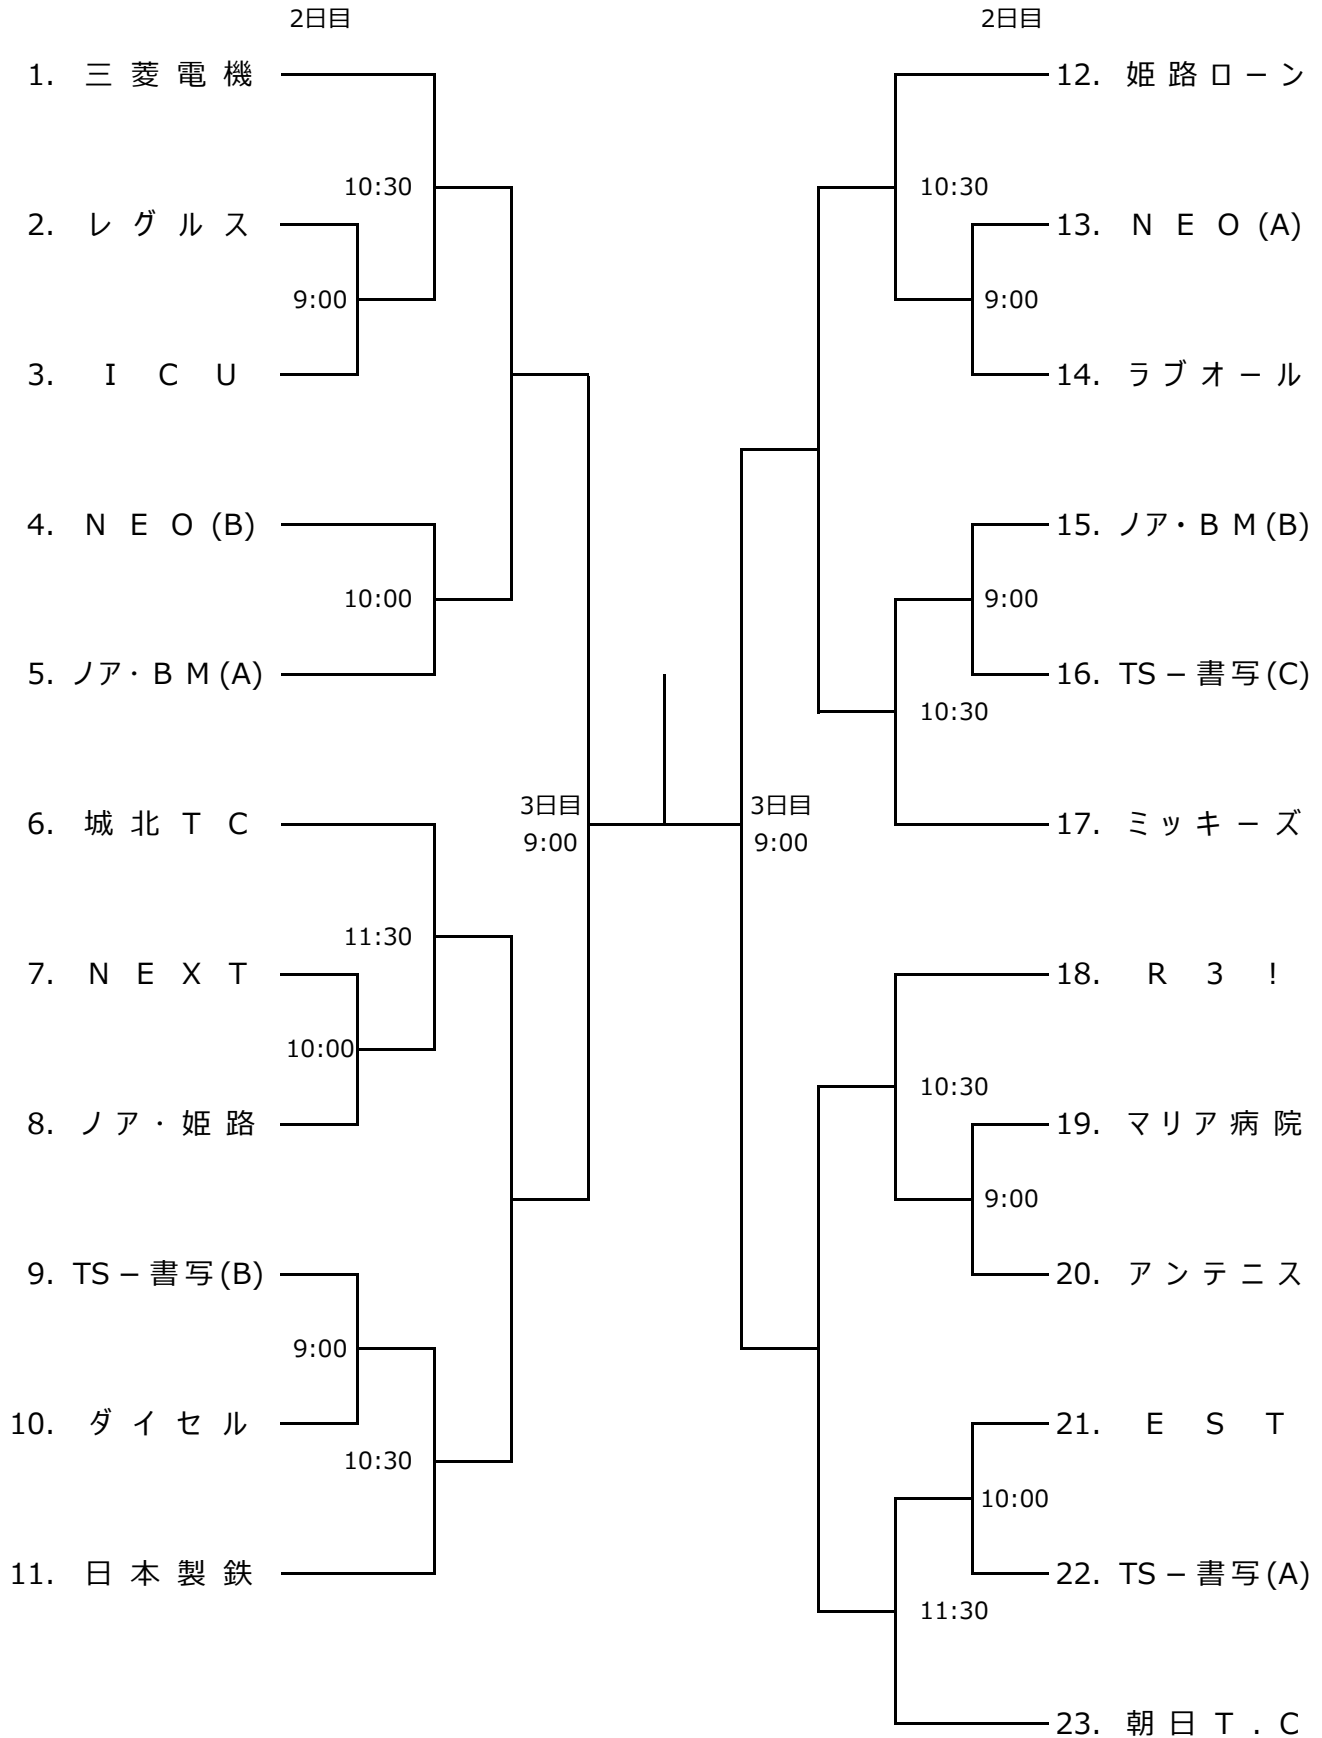

女子の部

《男子の部》

姫路市クラブ対抗テニス大会登録表

No.	クラブ名	監督	選手名									
			1	2	3	4	5	6	7	8	9	10
1	ノア・B M (A)	辻本 万里	辻本	ボン	チーコ	加藤	三浦 (綜)	三浦 (俊)	志垣	小嶋	中野	
2	アンテニス	長谷川 法生	後藤	南葉	西田	長谷川	服部	古井	元山	奥宮	日下	福岡
3	N E X T	家谷 清司	家谷	大西	日高	澤田	中島	山田	辰己			
4	E . T I M E (B)	池田 幸平	池田	伊勢田	川口	松尾	松本	八木	矢嶋	弓岡		
5	日本製鉄	佐伯 満也	佐伯	新頭	宇治	真田	仲島	森井	小田垣	名田	青山	柴田
6	レグルス	仲江 州五	仲江	春田	安原	木村	松本	後藤	竹中	大井	安東	
7	E S T (A)	平道 義隆	上門	大塚	宮川	木曾	平道	太田	仲村渠	小畑	檜野	
8	三菱電機(B)	門田 陽一	小山	田中 (大)	前山	北垣	氷室	永井	門田	徳永	西川	
9	グローリー	野崎 祐一	野崎	岩見	小林	田畑	光定	久保田	岩田	富士田	栗田	黒田
10	R 3 ! (A)	中村 寛幸	中村	小幡	都築	増田	山崎	郡	深浦	西本	橋本	田島
11	朝日T.C(D)	谷川 享	谷川	木下	杉本	相浦	山田	蕪木	三浦	西岡	大原	宮本
12	道楽(A)	藤本 智也	杉山	石本	平田	木南	生野	中川	藤本			
13	県立大OB	田中 健太	田中	南	大岩根	川上	杉江	高坂	佐伯	林田		
14	合同製鉄	木戸 基雄	木戸	村山 (則)	村山 (哉)	義経	宮崎	赤穂	田路	多田	椎谷	炭本
15	I C U	井上 雅也	塩見	名田	金月	塚本	若畑	石原	井上 (大)	田中	徳田	井上 (雅)
16	ノア・姫路	三歩 達也	藤井	桔梗	高見	澤尾	谷間	熊谷	吉岡	中本	大山	高辻
17	B E S P O (B)	大谷 良	大谷	光保	高田	山崎	忠政	橋本	小牧	有田	藤本	
18	H . T . T	上村 耕司	岡本	伊折	北池	城後	眞下	熊野	上村	筒井	山里	淵上
19	マリア病院	山本 公三	山本	吉積	笠原 (明)	藤原	三谷	千葉	櫻本	鈴木	笠原 (淳)	
20	ノア・B M (C)	川井 直人	川井 (直)	池内	柴田	藤田	川井 (康)	小西	永田	川崎		
21	太子T C	津田 知英	津田	柿崎	菊元	中岡	石橋	渋谷	長井	森		
22	ミッキーズ(B)	土居 誠	土居	三木	田上	岩元	中嶋	岡山	渡邊	里山	阪本	宇梶
23	姫路信金	田中 敏隆	万本 (唯)	國富	前田	高田	森	小河	高谷	生野	清水	万本 (怜)
24	道楽(C)	百枝 政文	改発	板倉	今給黎	宮川	中井	本多	高橋	小森	百枝