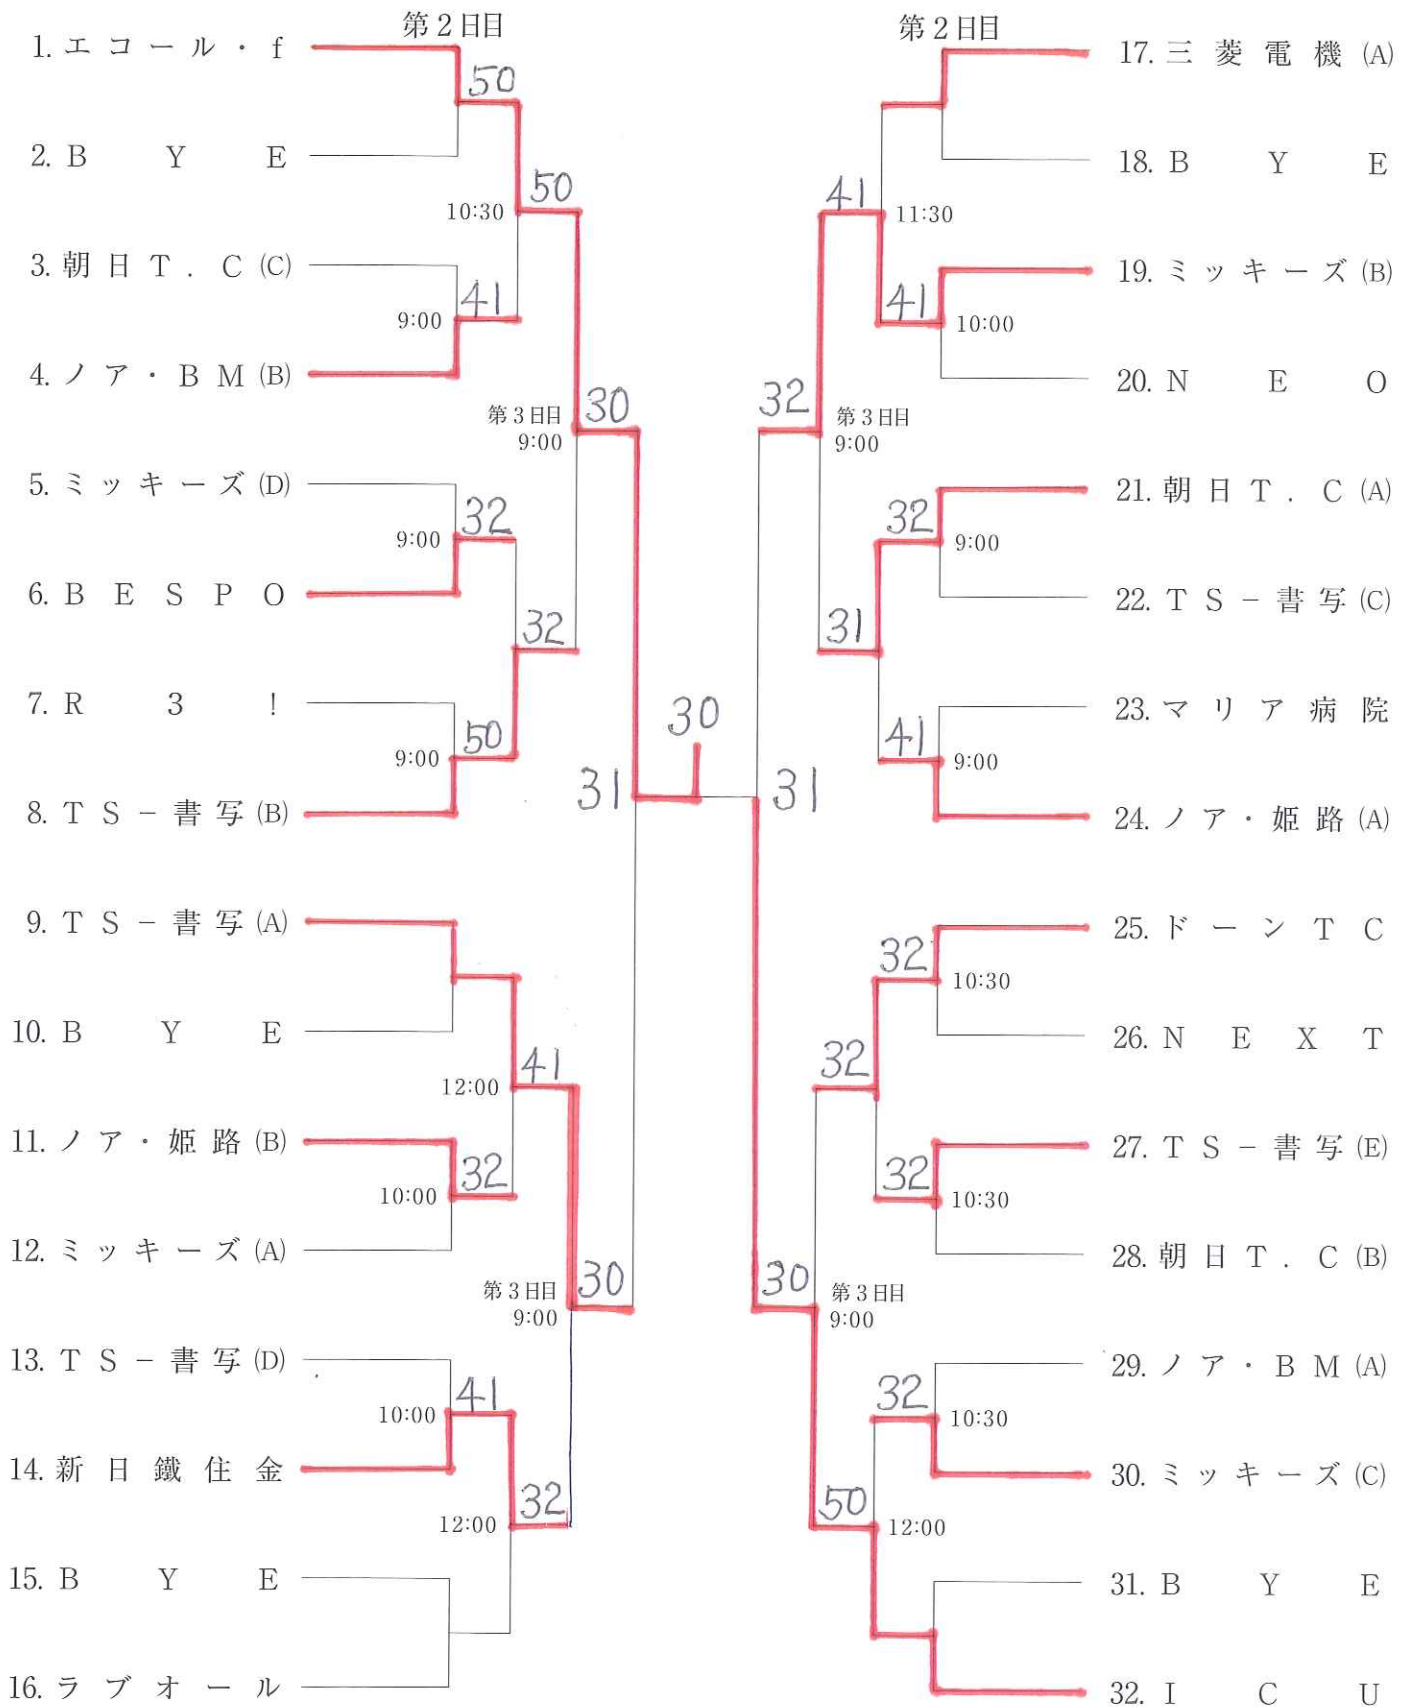

# 男子の部

### 姫路市クラブ対抗

男子決勝		(三菱電機A)	VS	(JTBH(A))	
	選手名	スコア		選手名	
D3	本倉・山際	4 - 6		ケネス・チーコ	D3
D2	上田・笹谷	0 - 6		中野・小島	D2
D1	田中・佐野	3 - 6		辻本・小林	D1
S4	佐野	2 - 6		荒木	S4
S3	笹谷	1 - 6		ケネス	S3
S2	本倉	-		中野	S2
S1	上田	-		小島	S1

### 姫路市クラブ対抗

男子準決勝		(三菱電機A)	VS	(ミッキーズC)	
	選手名	スコア		選手名	
D3	佐野・小山	4 - 6		渡辺・細田	D3
D2	土田・笹谷	7 - 5		田山・山路	D2
D1	本倉・山際	7 - 5		市丸・林	D1
S4	佐野	6 - 4		野島	S4
S3	笹谷	2 - 6		細田	S3
S2	本倉	6 - 0		山路	S2
S1	土田	-		市丸	S1

# 女子の部