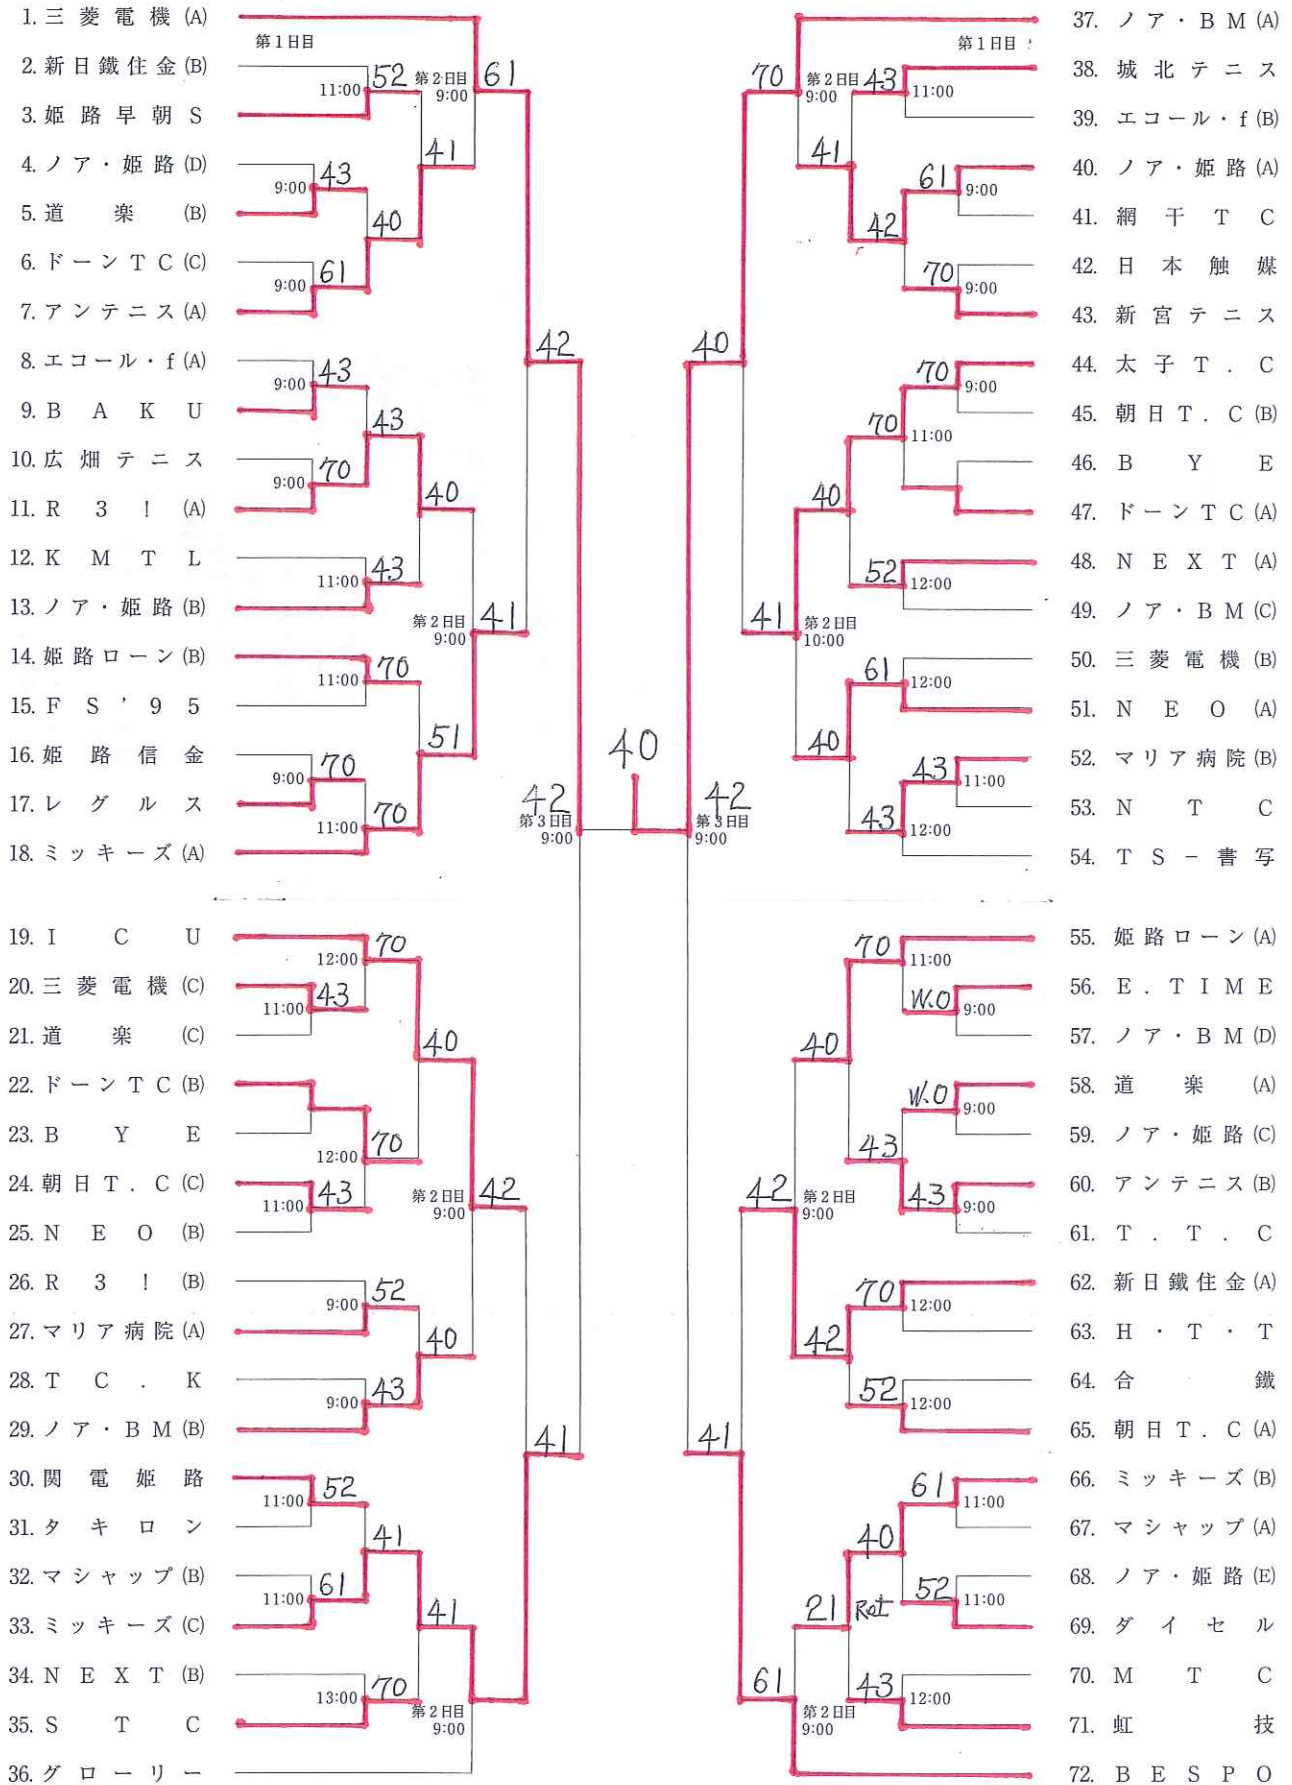

# 男子の部

### 姫路市クラブ対抗

男子決勝		(三菱電機A)	VS	(JTBH(A))	
	選手名	スコア		選手名	
D3	本倉・山際	4 - 6		ケネス・チーコ	D3
D2	上田・笹谷	0 - 6		中野・小島	D2
D1	田中・佐野	3 - 6		辻本・小林	D1
S4	佐野	2 - 6		荒木	S4
S3	笹谷	1 - 6		ケネス	S3
S2	本倉	-		中野	S2
S1	上田	-		小島	S1

### 姫路市クラブ対抗

男子準決勝		(三菱電機A)	VS	(ミッキーズC)	
	選手名	スコア		選手名	
D3	佐野・小山	4 - 6		渡辺・細田	D3
D2	土田・笹谷	7 - 5		田山・山路	D2
D1	本倉・山際	7 - 5		市丸・林	D1
S4	佐野	6 - 4		野島	S4
S3	笹谷	2 - 6		細田	S3
S2	本倉	6 - 0		山路	S2
S1	土田	-		市丸	S1

# 女子の部