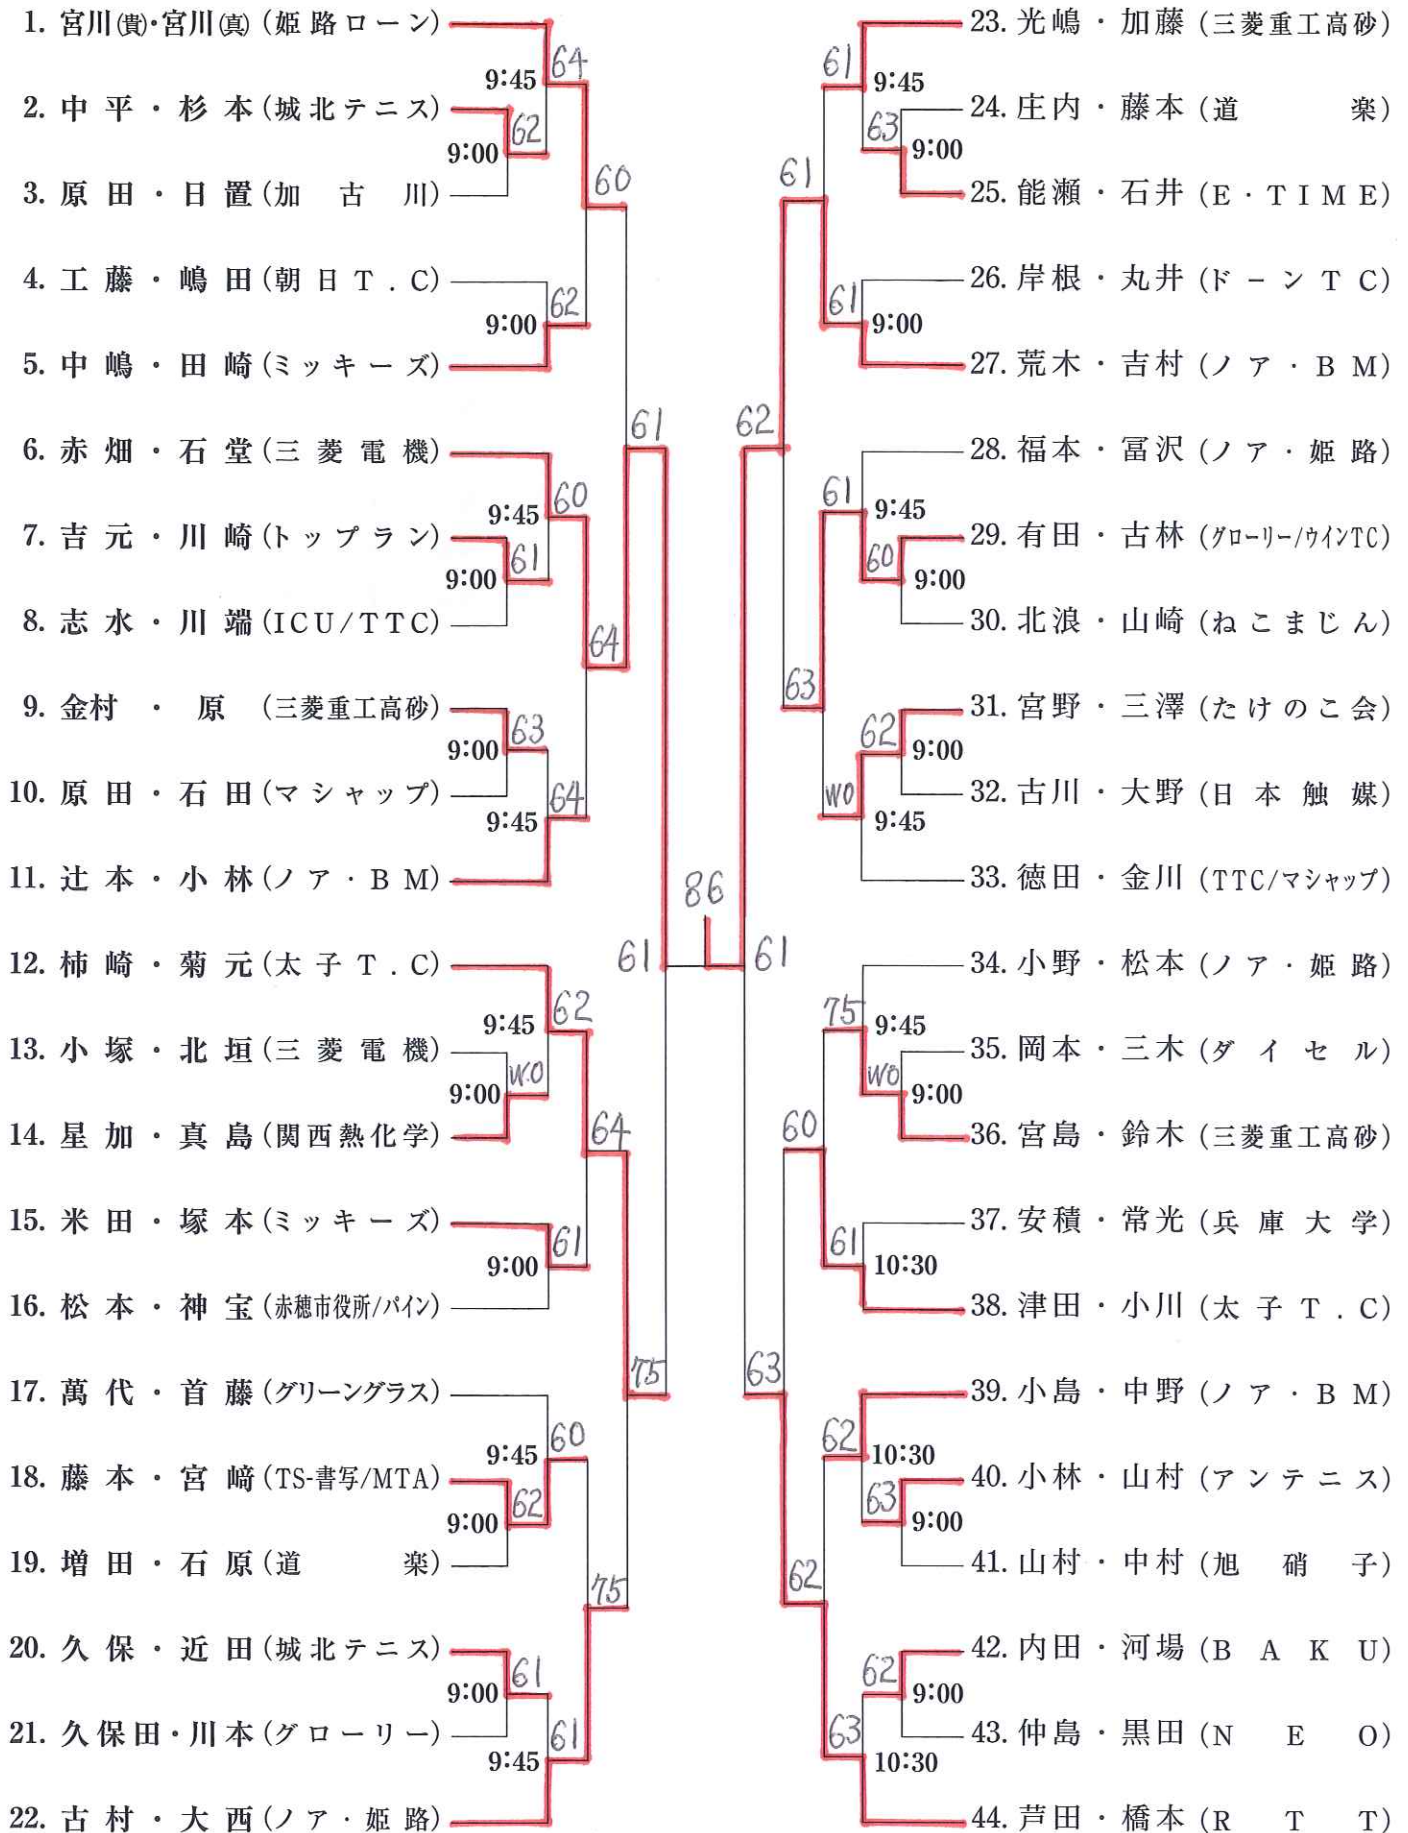

男子 の 部

男子シニア45才以上

男子シニア55才以上

男子シニア65才以上

女子の部