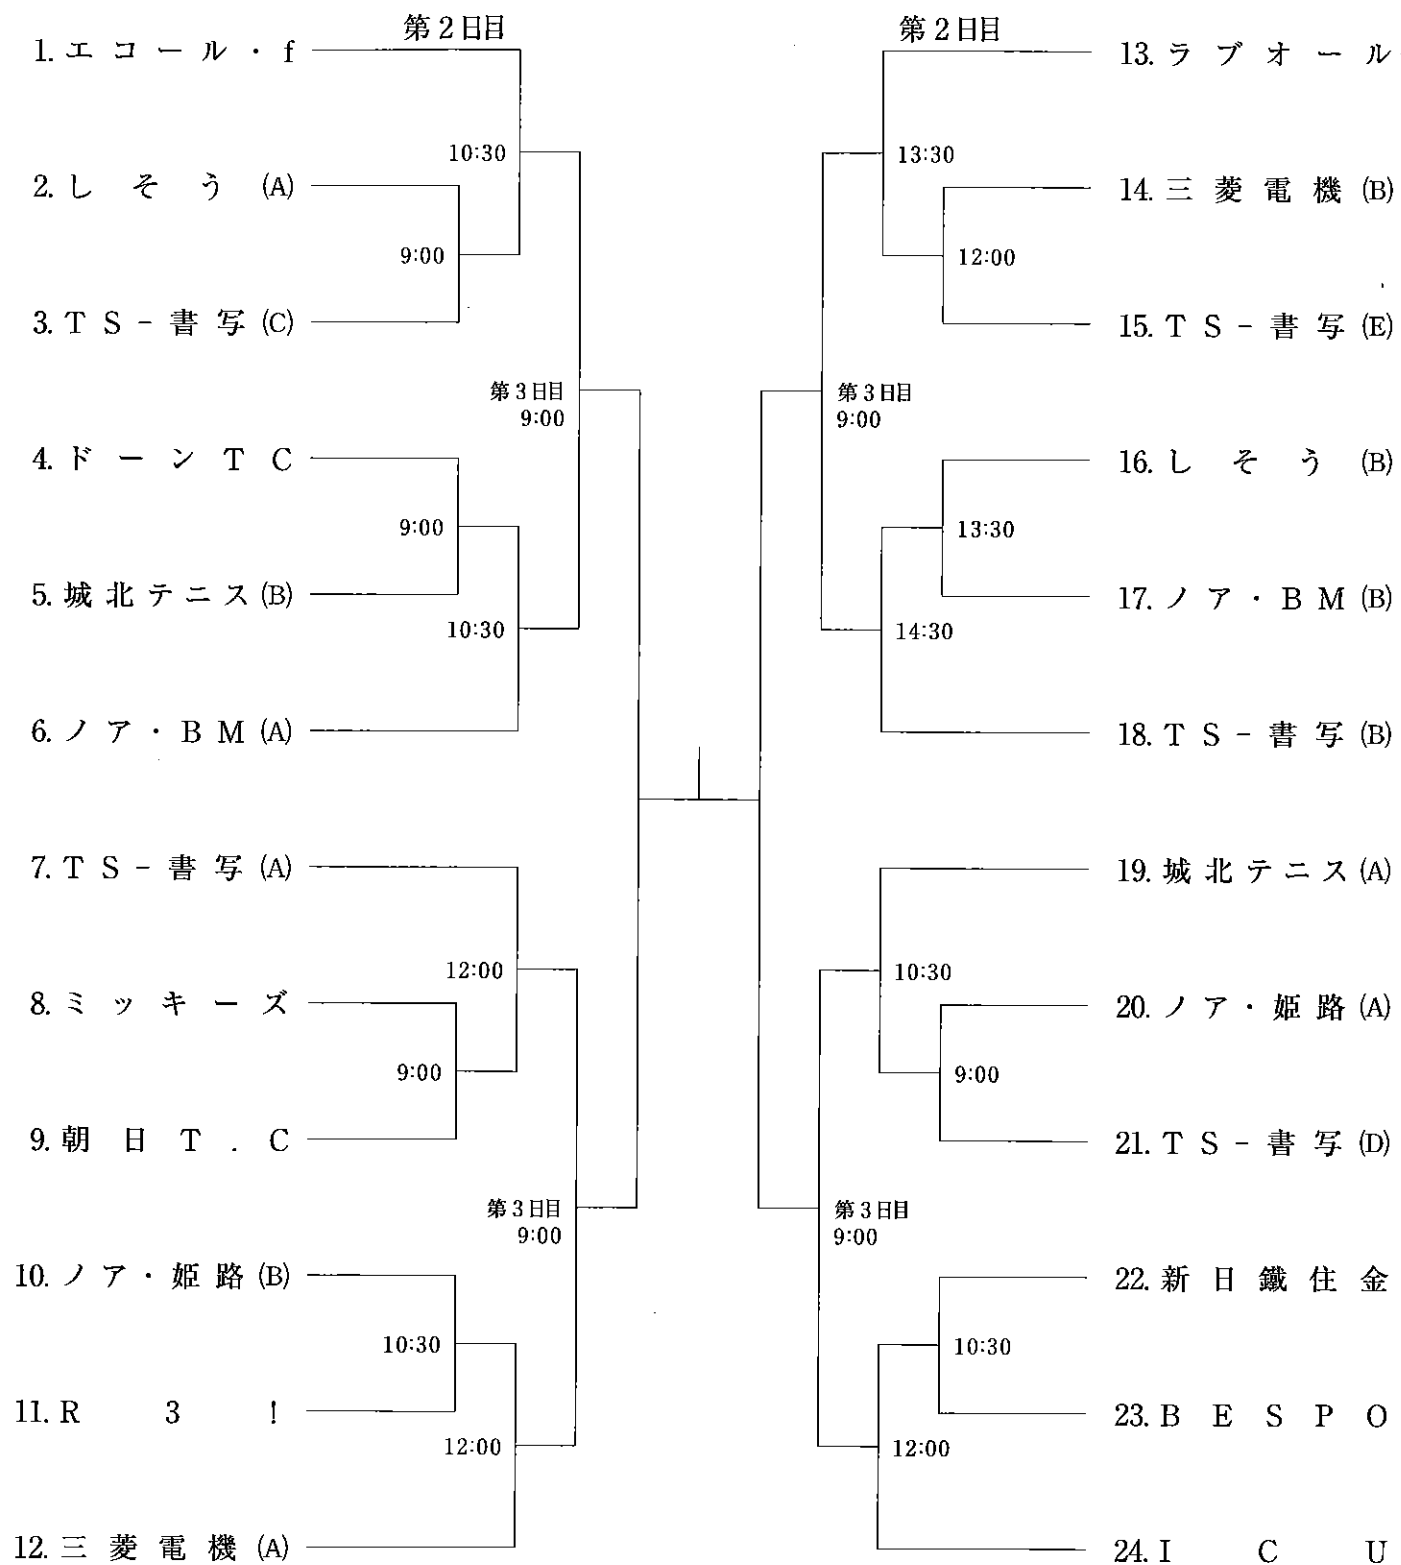

女子の部

《女子の部》 姫路市クラブ対抗テニス大会登録表

No.	クラブ名	監督	選手名											
			1	2	3	4	5	6	7	8	9	10		
1	エコー・f	塩見 香	塩見	福永 (睦)	山科	永濱	小西	秋元	高見	福永 (真)				
2	しそう(A)	黒田直子	橋本	春田	藤井	西岡	廣本	土屋	恒藤	黒田				
3	TS-書写(C)	橋本八十子	橋本 (や)	小島	橋本 (ひ)	前田	柿崎							
4	ドーンTC	井澤裕美子	井澤	長坂	前田	白子	森川	宮川	仲鳥					
5	城北テニス(B)	山口洋子	山口	福田	荒井	相浦	影林							
6	ノア・BM(A)	森 洋美	森	多田	出口	大鳥	木村	大山	佐藤					
7	TS-書写(A)	福井実保	福井	石井	三村	岩本	那波							
8	ミッキーズ	橋 明代	田崎	佐藤	水鳥	加納	清水	米田	橋					
9	朝日T.C	西岡智佳子	西岡	山根	安達	青木								
10	ノア・姫路(B)	久保春美	久保	糟谷	前畑	本郷	山田	三田	谷郷 (美)	谷郷 (由)				
11	R 3 1	下山順子	下山	古川	玉田	青木	小島	阿江	吉永	河内				
12	三菱電機(A)	田中和美	田中 (和)	田中 (陽)	野崎	渡辺	小野							
13	ラブオール		和泉	大岩	佐藤	竹田	藤後	藤木	吉田	中野				
14	三菱電機(B)	箱根尚子	箱根	芝山	河野	松本	高橋	山田						
15	TS-書写(B)	東 久実	東	原小	谷神	崎飯	塚矢	野						
16	しそう(B)	丸山葉子	高澤	浅田	桑田	山本	根木	木下	藤川	丸山				
17	ノア・BM(B)	牧野るみ	牧	佐藤	檜垣	牧野	高原	平野						
18	TS-書写(B)	山根結美	山根	問屋	小林	山本	長谷川	田原						
19	城北テニス(A)	松尾真弓	松尾	板垣	森井	斉藤	張	長						
20	ノア・姫路(A)	三歩倫子	生頼	佐々木	勇元	土橋	北川	三歩	吉田	小林				
21	TS-書写(D)	神先みか	山本	長谷川	西畑	岩木	小谷	広岡	西田	神先				
22	新日鐵住金	新頭英俊	新頭	今井	宇治	志牟田	佐伯	増岡	安永	石川				
23	BESPO	橋本真理子	橋本	西澤	大道	志賀	横田	郡	佐伯	桜井				
24	I C U	内田悦子	友杉	三木	谷口	杉村	内田 (有)	松田	寺島