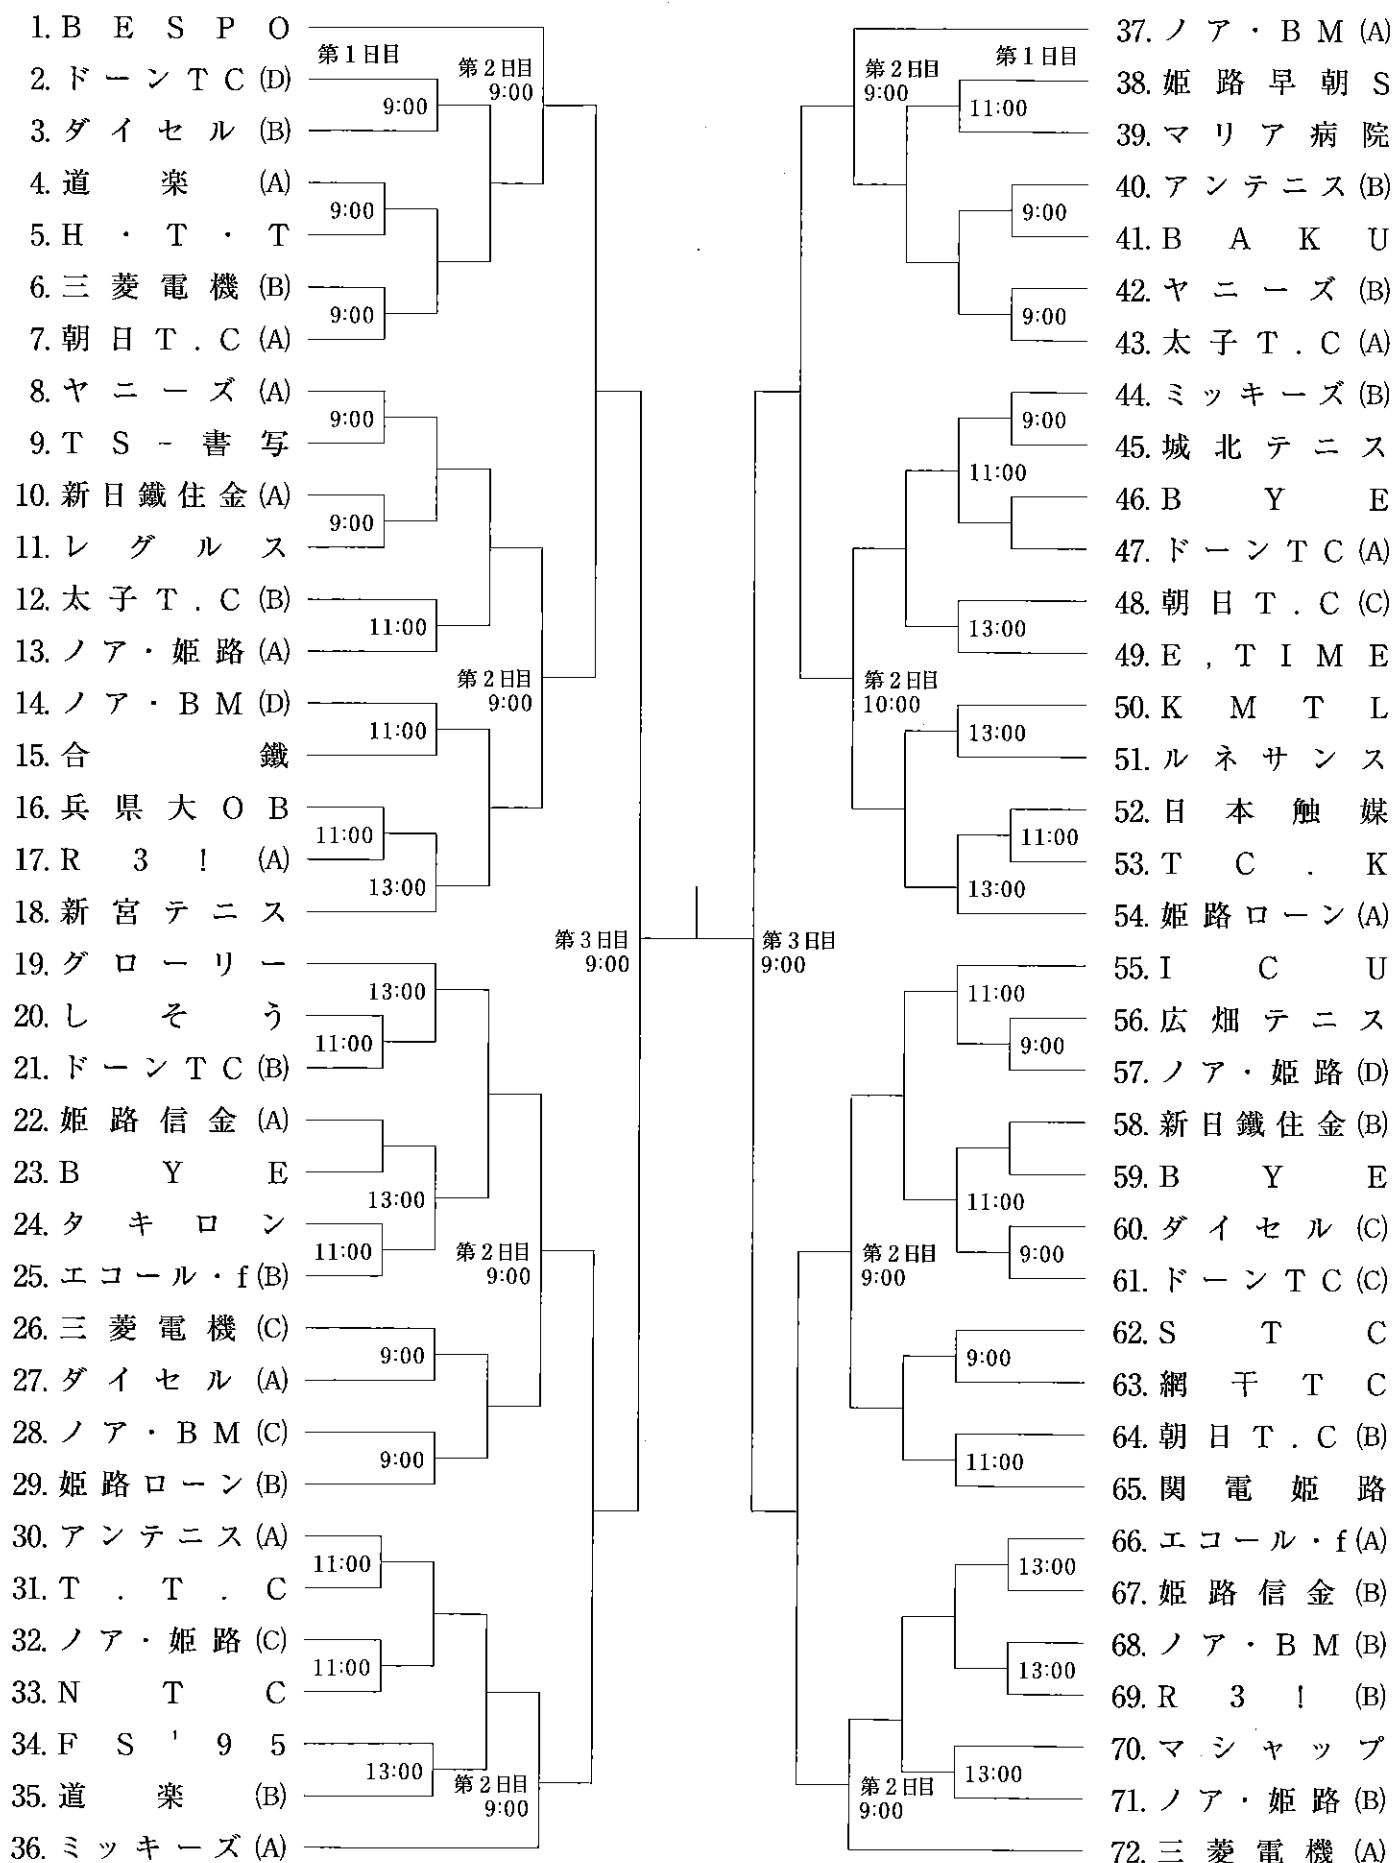

男子の部

《男子の部》 姫路市クラブ対抗テニス大会登録表

No.	クラブ名	監督	選手名									
			1	2	3	4	5	6	7	8	9	10
1	BESP O	浅野信征	池野	大谷	高田	橋本	三村	山口	浅野	忠政	芦田	山本
2	ドーンTC(D)	小林秀一郎	小林	木村	青田	三輪	安井	開発	日野	管住	田石	石田
3	ダイセル(B)	楠本雅彦	楠本	石野	宇佐美	宇佐美	勝田	高橋	森田	末広	林	宮崎
4	道楽(A)	百枝政文	百枝	増田	原	古館	板倉	今給黎				
5	H・T・T	石田泰啓	石田	岡本	伊折	北池	坪田	眞下	香西	城後	上村	熊野
6	三菱電機(B)	堀恭彰	望月	前山	堀	金子	田中 (マ)	河野	小野	松本	小塚	山下
7	朝日T.C(A)	徳田拓哉	徳田	井上	安達	川上	小柴	工藤	岡藤	下谷	嶋田	
8	ヤニーズ(A)	氷室俊舗	氷室	高橋	谷口	三木	築田	安部	國藤	笹倉		
9	TS-書写	的場康平	的場	伊藤	梶田	田中	永井	中平				
10	新日鐵住金(A)	新頭英俊	新頭	立花	真田	三木	勝丸	佐伯	森井	渡加	小田垣	萩尾
11	レグルス	安原和男	後藤	木村	大井	安原	西村	竹中	春田	松本	高見	
12	太子T.C(B)	白山啓二	白山	的場	濱水	田一	色石	濱松	本永	良安	原	
13	ノア・姫路(A)	竹田敏朗	安野	金山	道岡	森本	松下	橋本	柏木	藤川	五十棲	竹田
14	ノア・BM(D)	長谷川健一	長谷川	竹森	金田	福戸	山笠	酒井	小柳	鹿野	羽田	橋
15	合 鐵	大嶋宣行	八木	村山	義経	上野	藤井	鳩川	吉田	花尾	上段	木戸
16	兵庫県OB	枝川和磨	中川	枝川	金川	前畑	福西	石井	佐藤	副田		
17	R 3 I (A)	中村寛幸	中村 (寛)	橋本	田鹿	中村 (暢)	小幡	都築	山崎	村口	武藤	
18	新宮テニス	岸 徹	岸	國政	上東	椿	木村	原田	戸塚	黒田		
19	グローリー	野崎祐一	田畑	陸井	野崎	久保田	岩田	有田	光定	小林	佐藤	藤田
20	しそ ー	中村国弘	中村	佐古	大井	石原	福井	松尾 (大)	松尾 (後)	武長	久保	
21	ドーンTC(B)	岸根律雄	岸根	橋本	山田	波田野	波多腰	丸井	半田			
22	姫路信金(A)	高谷吉寛	高谷	押田	田中	桑田	坂本	八木	富士田	清水		
23	B Y E											
24	タキロン	村瀬陸典	下條	塚本	小方	中川	渡邊	灘	山村	村瀬