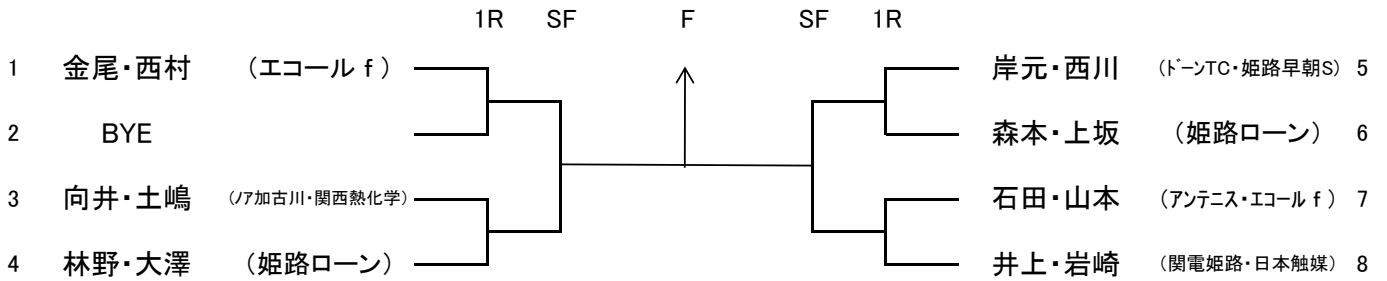

男子一般の部

女子一般の部

男子シニア 45才以上

男子シニア55才以上

男子シニア 65才以上

女子シニア

リーグ戦順位

①勝数 ②勝・敗得失差 ③直接対決 ④ジャンケン