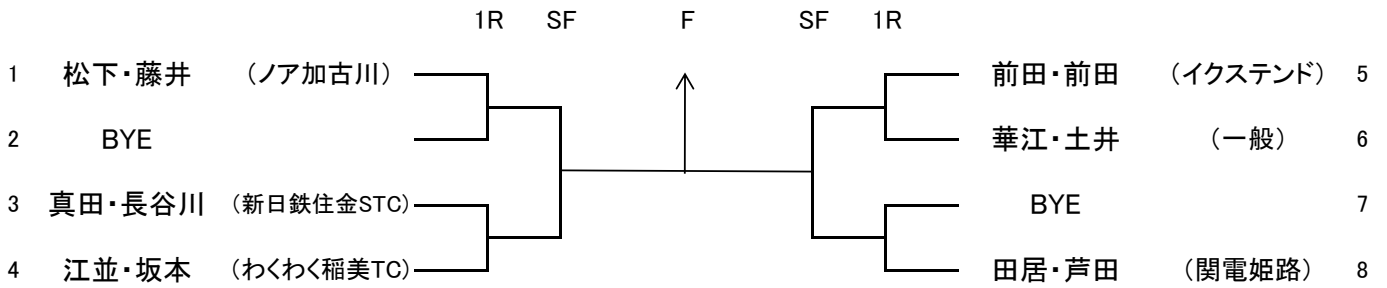

男子シニア 45才以上