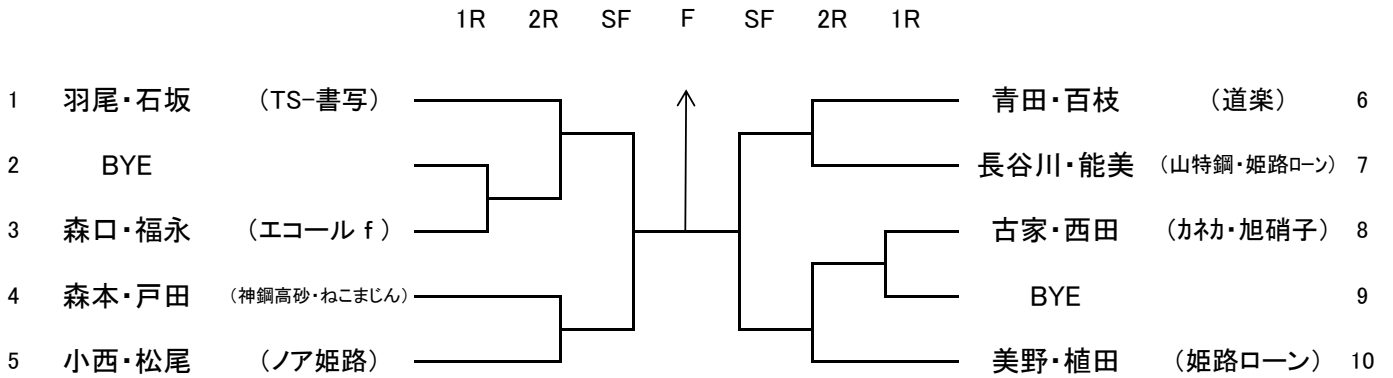

男子一般の部

女子一般の部

男子シニア 45才以上

男子シニア55才以上

男子シニア 65才以上

女子シニア

リーグ戦順位

①勝数 ②勝・敗得失差 ③直接対決 ④ジャンケン