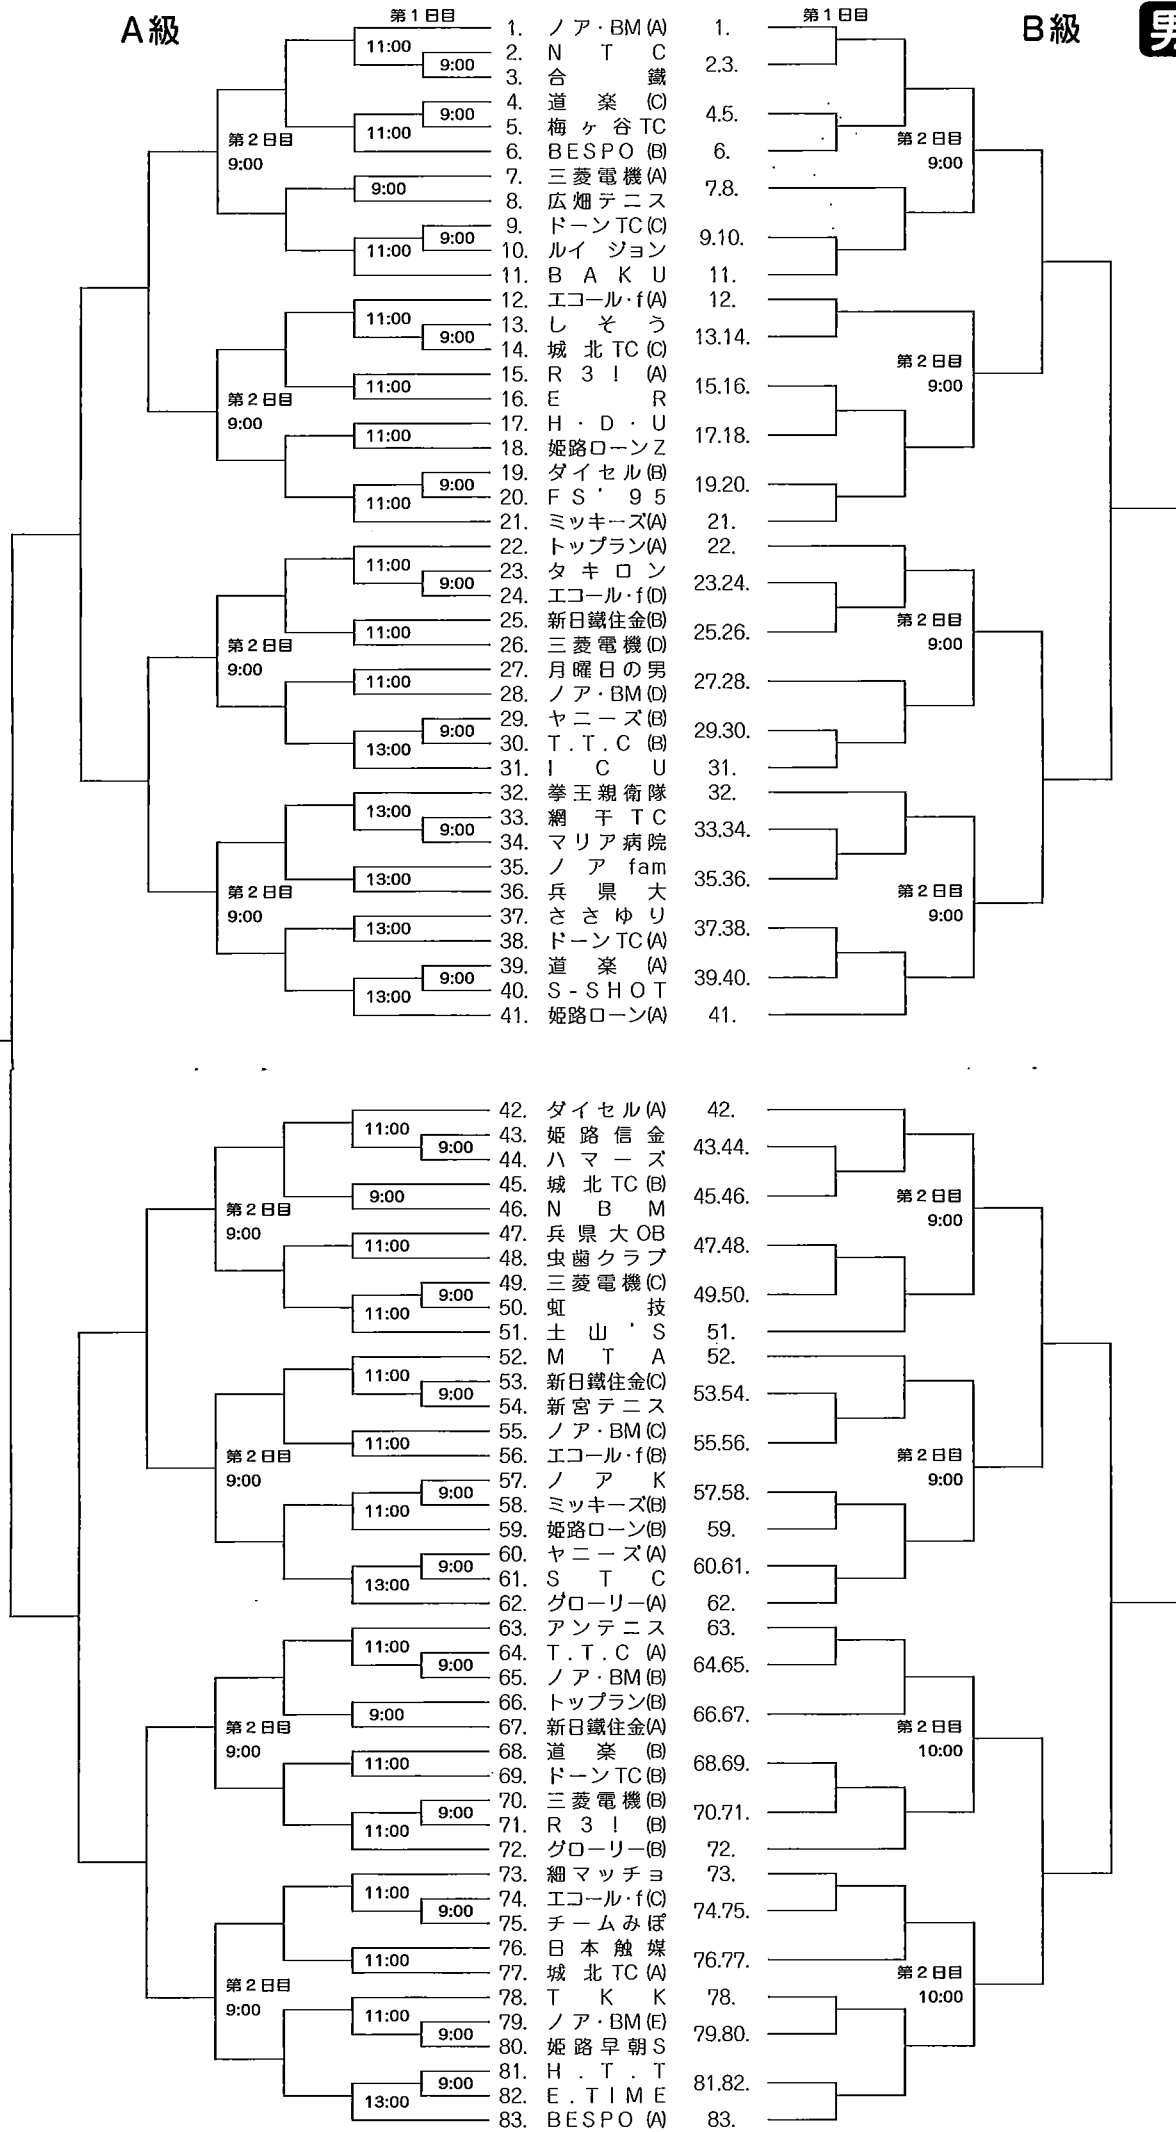

A級

B級

男子の部

選手登録表

《男子の部》

No.	クラブ名	監督	選手名					
			小島	中野	ケネス	辻本	小林	荒木
1	ノア・BM(A)	小島勝志	小島	中野	ケネス	辻本	小林	荒木
2	N T C	英保智裕	英保	塚本	古井	佐々木	越後	坂田
3	合 鐵	大嶋宣行	八木	村山	義経	上野	鳩川	上段
4	道 楽 (C)	百枝政文	百枝	改発	板倉	今給黎		
5	梅ヶ谷TC	池田憲明	岩崎	北山	宮本	川島	河原田	池田
6	BESPO(B)	浅野信征	大谷	山口	松田	中山	浅野	
7	三菱電機(A)	田中大輔	田中	前山	金子	赤畑	佐野	堀
8	広畑テニス	鞍津輪馨	鞍津輪	川平	西川	永尾	波多野	東根
9	ドーンTC(C)	岸本俊朗	岸本	石川	山田	田中	赤藤	中杉
10	ルイ ション	石田幸男	ジョン	石田	和田	廣部	南	波多腰
11	B A K U	玉田智彦	内田	河場	山本	金光	玉田	
12	エコール・f(A)	山本秀樹	山本	西村	出口	清水	岸本	入江
13	し そ う	中村国弘	佐古井	中村	大井	福井	松尾	八木
14	城北TC(C)	谷川 享	谷川	木下	井澤	中島	蕪木	藤高
15	R 3 ! (A)	中村寛幸	中村	橋本	青木	小幡	武藤	平井
16	E R	高見侑一	高見	藤井	桔梗	三歩		
17	H・D・U	安部 聡	安部	中原	濱岡	小西	小谷	井戸
18	姫路ローンZ	美野正樹	能美	美野	本庄	白子	宮川	植田
19	ダイセル(B)	木下 勝	増戸	木下	三木	上田	木田	土井
20	F S ' 9 5	澤田晃宏	澤田	佐藤	城内	一井	山本	橋詰
21	ミッキーズ(A)	米田 龍	米田	中嶋	庄野	田淵	吉元	川崎
22	トップラン(A)	友杉文哉	友杉	矢部	鈴木(弘)	鈴木(敦)	大崎	澁谷
23	タキロン	下條敏照	下條	塚本	灘	鎌田	山村	
24	エコール・f(D)	難波国男	難波	木村	千田	吉田	弓岡	
25	新日鐵住金(B)	難波秀徳	難波	神澤	長井	萩尾	勝丸	井上
26	三菱電機(D)	油布丈之	油布	杉野	諏訪	松永	大野	川崎
27	月曜日の男	福岡吉成	福岡	木村	木田	仲江	金川	原田
28	ノア・BM(D)	宮本真治	宮本	生野	中川	鈴川		
29	ヤニーズ(B)	家谷清司	氷室	家谷	大西	鴛田	上田	
30	T . T . C (B)	元山陽平	元山(平)	元山(-)	藤本	井上		
31	I C U	井上雅也	伊藤	名田	塩見	井上(大)	金月	池垣
32	拳王親衛隊	霞拳志郎	馬上	半場	中野	松浦	木船	青田
33	網 干 TC	久保田文也	武内	二羽	金田	久保田		
34	マリア病院	山本公三	山本	三谷	松田	吉岡	岩田	吉積
35	ノアfam	小林 譲	三根	森川	森廣	新留	北条	小林
36	兵 県 大	杉江祐介	杉江	佐伯	井戸	青田		
37	さ さ ゆ り	土居和美	高野	廣本	義則	北川(洋)	北川(満)	小寺
38	ドーンTC(A)	穂積浩二郎	穂積	大西	佐藤	遠山	多田	
39	道 楽 (A)	藤本智也	増田	木南	古館	近藤	藤本	萱原
40	S - S H O T	沼田子路	沼田	石井	市丸	山路	大隅	宮崎
41	姫路ローン(A)	桃井健仁	桃井	中谷	宮川	辰巳	梶田	宮川
42	ダイセル(A)	八木武志	蓑部	八木	緑川	難波	谷口	茅原