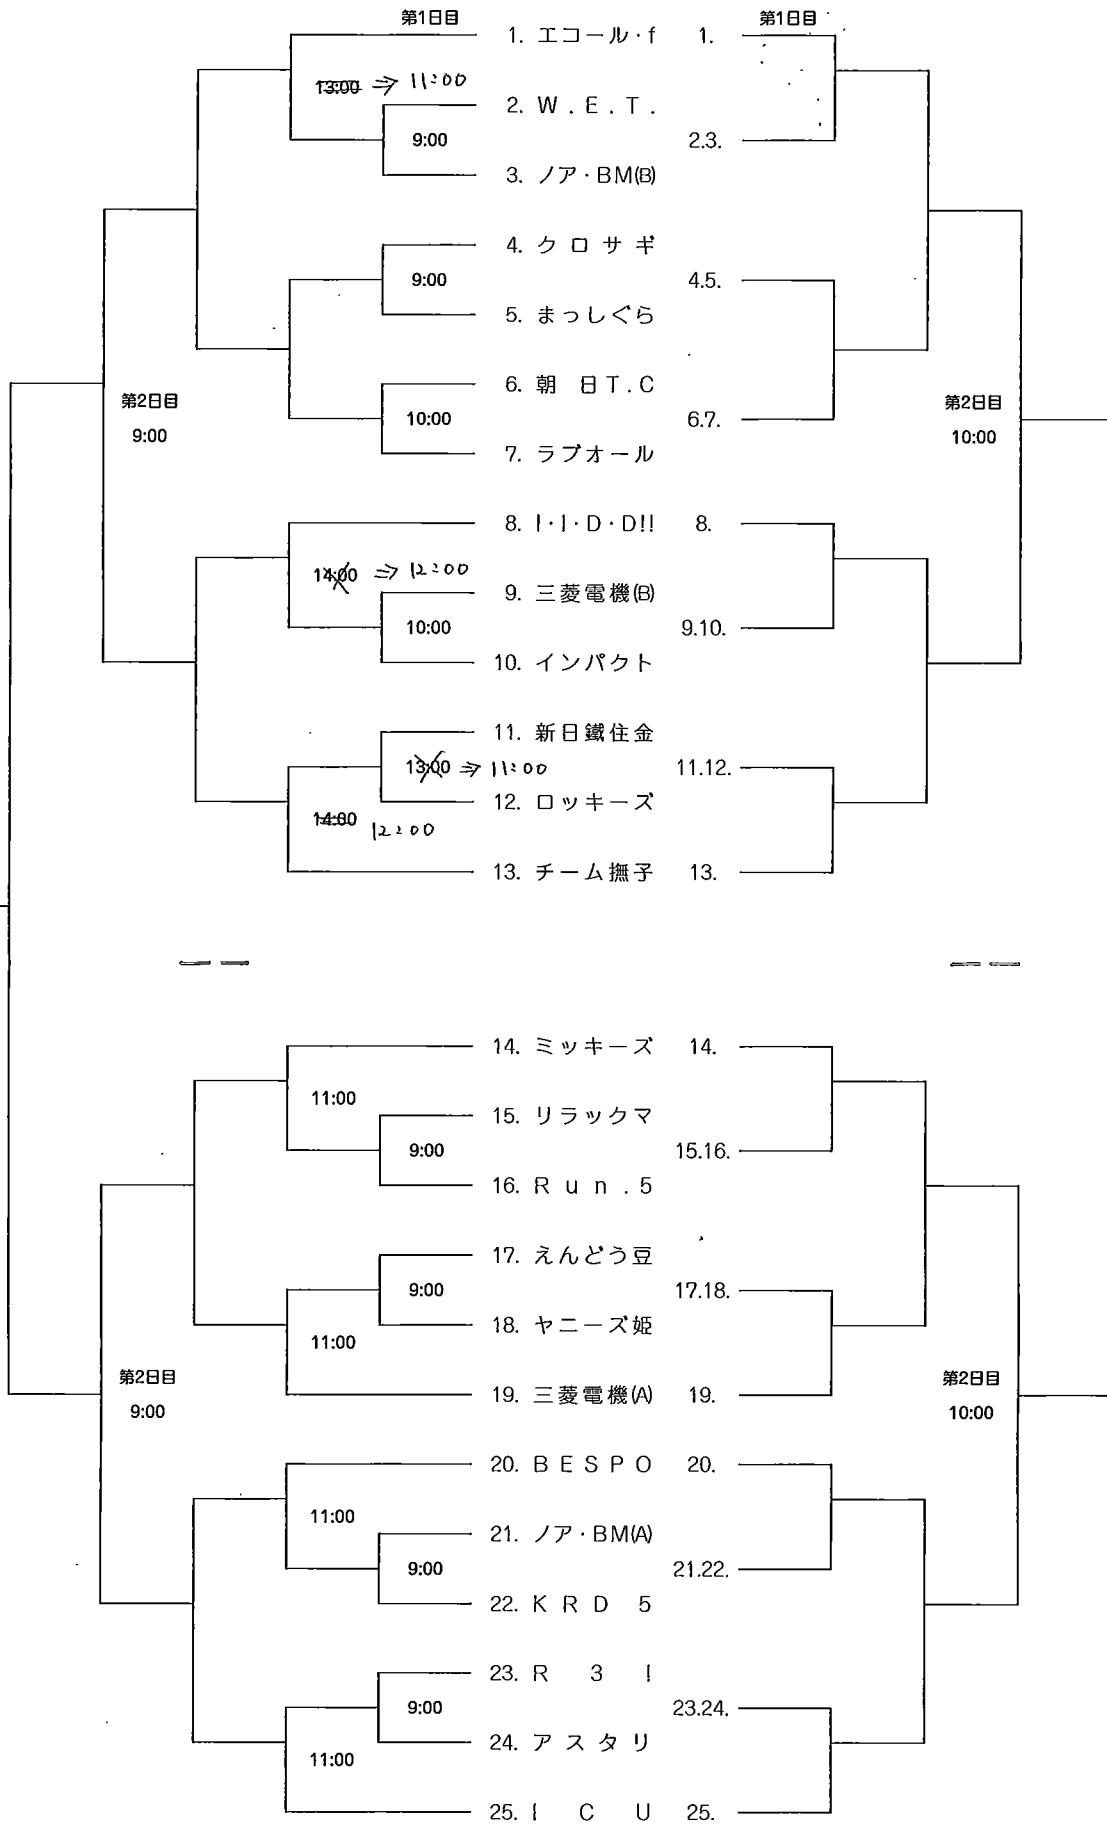

選手登録表

《女子の部》

No.	クラブ名	監督	選手名					
1	エコール・f	塩見 香	塩見	山科	永濱	秋元	高見	福永
2	W.E.T.	岡本京子	岡田	岡本	小国	梶本	小島	山口
3	ノア・BM(B)	大仲久子	大仲	森田	黒田	田中		
4	クロサギ	松尾真由美	松尾	板垣	斉藤	張	森井	
5	まっしぐら	田原清美	大橋	阪本	竹内	水鳥	宮脇	田原
6	朝日T.C	西岡智佳子	西岡	山根	福井	安達	東坂	青木
7	ラブオール	大岩里絵	吉田	藤木	和泉	大岩	竹田	中野
8	I・I・D・D!!	橋本八十子	柿崎	小島	橋本(ひ)	橋本(は)	前田	
9	三菱電機(B)	箱根尚子	箱根	芝山	河野	松本	長谷川	
10	インパクト	馬場美代子	馬場	中田	浜田	北垣	吉田	寺田
11	新日鐵住金	新頭朋子	新頭	今井	宇治	志牟田	佐伯	増岡
12	ロッキーズ	西畑裕子	西畑	岩木	岩下	枘田	長谷	坂越
13	チーム撫子	長 聖子	長	福井	石井	三村	岩本	
14	ミッキーズ	橋 朋代	田崎	佐藤	清水	加納	橋	
15	リラックマ	前畑洋子	前畑	糟谷	三田	谷郷(美)	谷郷(由)	
16	R u n . 5	山根結美	山根	問屋	長谷川	山本	小林	
17	えんどう豆	東 久実	東	飯塚	神崎	小谷	原	矢野
18	ヤニーズ姫	浅田温美	浅田	高澤	根木	木下		
19	三菱電機(A)	田中和美	田中	井澤	野中	野崎(千)	野崎(利)	生内
20	B E S P O	橋本真理子	橋本	志賀	横田	西澤	漆原	
21	ノア・BM(A)	森 洋美	森	多田	出口	大島	木村	
22	K R D 5	神先みか	神先	山本	西田	土屋	長谷川	
23	R 3 !	下山順子	下山	古川	玉田	青木	阿江	小畠
24	アスタリ	山口洋子	山口	福田	荒井	相浦	影林	
25	I C U	内田悦子	友杉	三木	谷口	松田	内田(有)	寺嶋